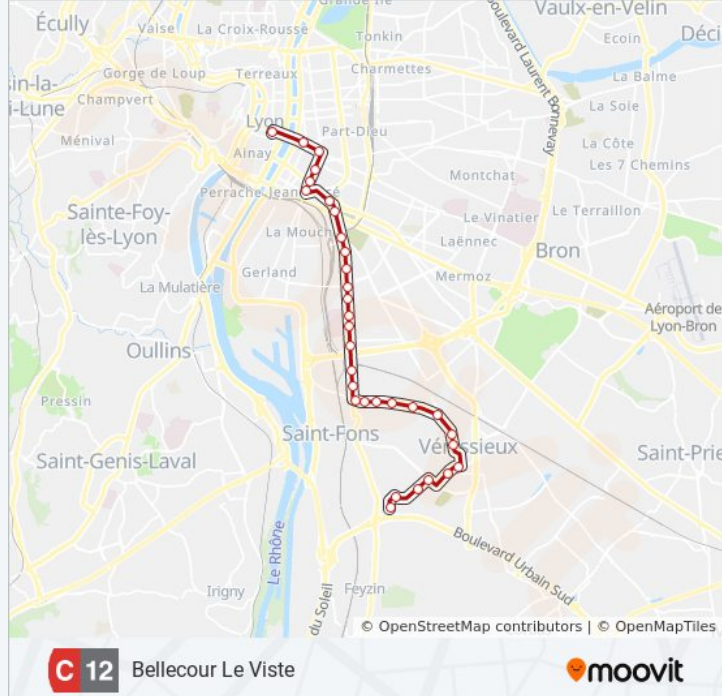

**Informations de la ligne C12 de bus****Direction:** Bellecour Le Viste**Arrêts:** 32**Durée du Trajet:** 49 min**Récapitulatif de la ligne:**

Ludovic Bonin

Moulin À Vent

Montagny

Grand Trou

Benoit Bernard

### Direction: Hop. Feyzin Venissieux

32 arrêts

[VOIR LES HORAIRES DE LA LIGNE](#)

Bellecour A. Poncet

Guillotièrè - Gabriel Péri

Saxe - Gambetta

Thibaudière

Université - Jean Jaurès