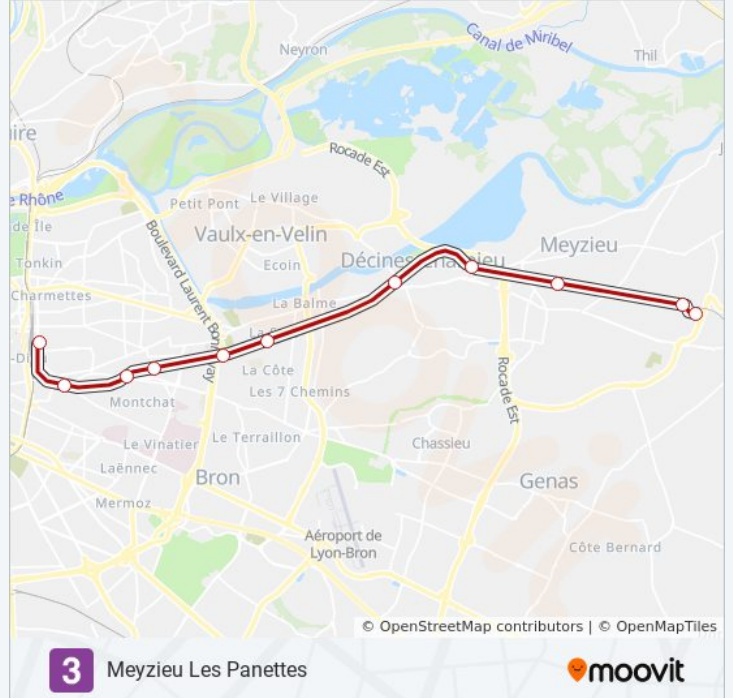

Utilisez l'application Moovit pour trouver la station de la ligne T3 de tram la plus proche et savoir quand la prochaine ligne T3 de tram arrive.

Direction: Gare Part-Dieu Villetette

11 arrêts

[VOIR LES HORAIRES DE LA LIGNE](#)

- Gare Part-Dieu Villette
- Dauphiné - Lacassagne
- Reconnaissance
- Gare De Villeurbanne
- Bel Air - Les Brosses
- Vaulx-En-Velin La Soie
- Decines Centre
- Decines Grand Large
- Meyzieu Gare
- Meyzieu Z.I
- Meyzieu Les Panettes

Horaires de la ligne T3 de tram

Horaires de l'itinéraire Meyzieu Les Panettes:

lundi	04:54 - 23:59
mardi	00:01 - 23:59
mercredi	00:01 - 23:59
jeudi	00:01 - 23:59
vendredi	00:01 - 23:59
samedi	00:01 - 16:20
dimanche	08:38 - 16:20

Informations de la ligne T3 de tram

Direction: Meyzieu Les Panettes

Arrêts: 11

Durée du Trajet: 27 min

Récapitulatif de la ligne:

Direction: Meyzieu Z.I.

10 arrêts

[VOIR LES HORAIRES DE LA LIGNE](#)