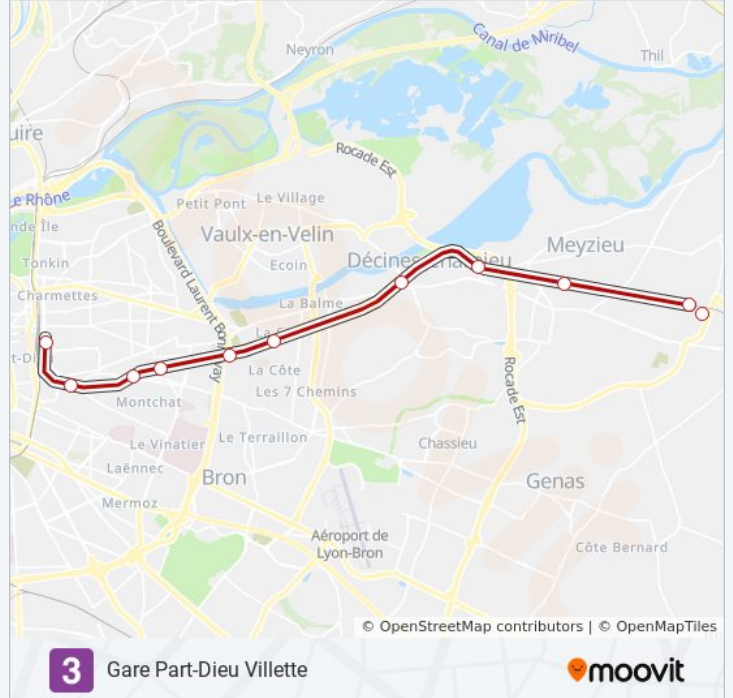

Utilisez l'application Moovit pour trouver la station de la ligne T3 de tram la plus proche et savoir quand la prochaine ligne T3 de tram arrive.

Direction: Gare Part-Dieu Villetette

11 arrêts

[VOIR LES HORAIRES DE LA LIGNE](#)

Meyzieu Les Panettes

Meyzieu Z.I

Meyzieu Gare

Decines Grand Large

Decines Centre

Vaulx-En-Velin La Soie

Bel Air - Les Brosses

Gare De Villeurbanne

Reconnaissance

Dauphiné - Lacassagne

Gare Part-Dieu Villetette

Horaires de la ligne T3 de tram

Horaires de l'itinéraire Gare Part-Dieu Villetette:

lundi	04:18 - 23:52
mardi	04:18 - 23:52
mercredi	04:18 - 23:52
jeudi	04:18 - 23:52
vendredi	04:18 - 23:52
samedi	04:20 - 23:53
dimanche	00:08 - 23:53

Informations de la ligne T3 de tram**Direction:** Gare Part-Dieu Villetette**Arrêts:** 11**Durée du Trajet:** 29 min**Récapitulatif de la ligne:**

Direction: Meyzieu Les Panettes

11 arrêts

[VOIR LES HORAIRES DE LA LIGNE](#)