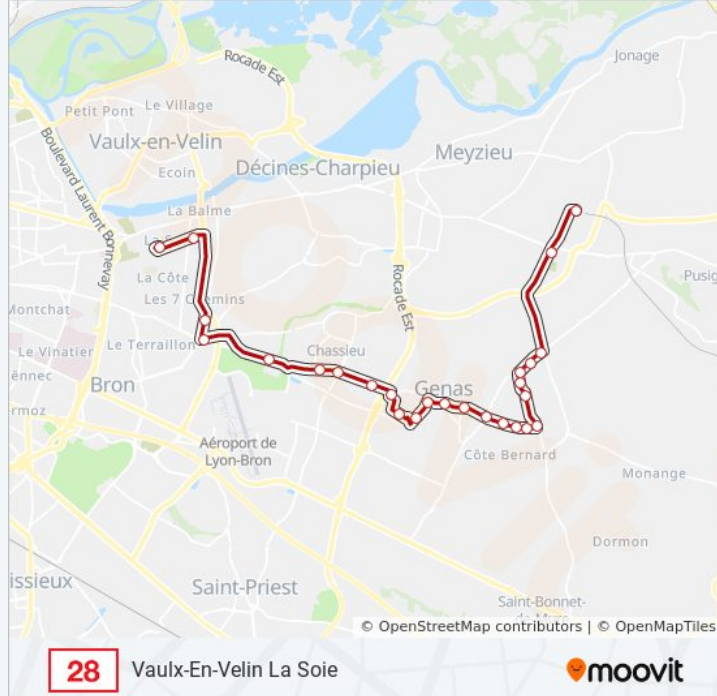

Utilisez l'application Moovit pour trouver la station de la ligne 28 de bus la plus proche et savoir quand la prochaine ligne 28 de bus arrive.

Direction: Meyzieu Z.I.

26 arrêts

[VOIR LES HORAIRES DE LA LIGNE](#)

lundi	05:30 - 22:05
mardi	05:30 - 22:05
mercredi	05:30 - 22:05
jeudi	05:30 - 22:05
vendredi	05:30 - 22:05
samedi	07:15 - 19:15
dimanche	07:15 - 19:15

Informations de la ligne 28 de bus

Direction: Vaulx-En-Velin La Soie

Arrêts: 26

Durée du Trajet: 37 min

Récapitulatif de la ligne:

Chassieu Grandes Terres

Chassieu Place

Les Pyes

Cité Ribaud

Sept Chemins

Roosevelt C.Commercial

Marius Grosso

Vaulx-En-Velin La Soie

Les horaires et trajets sur une carte de la ligne 28 de bus sont disponibles dans un fichier PDF hors-ligne sur moovitapp.com. Utilisez le [Appli Moovit](#) pour voir les horaires de bus, train ou métro en temps réel, ainsi que les instructions étape par étape pour tous les transports publics à Lyon.