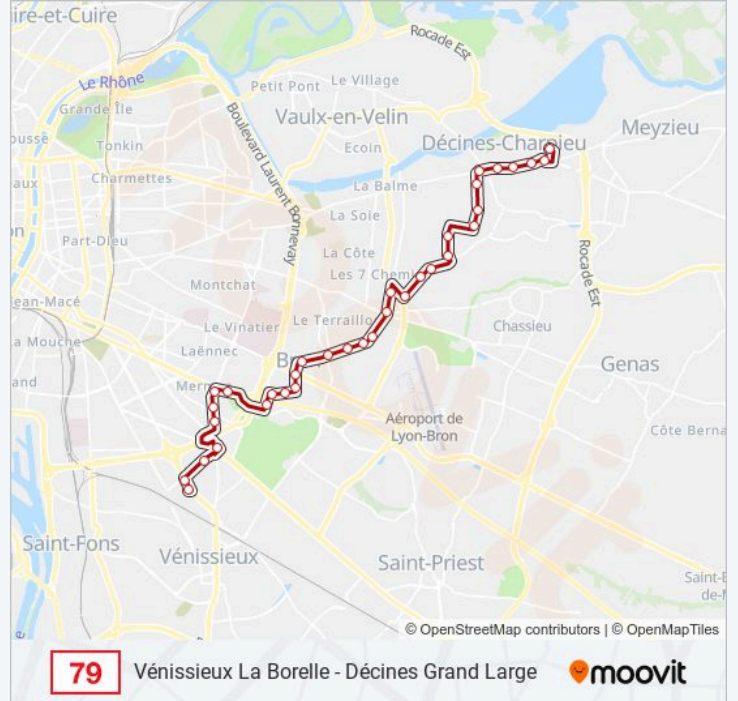

Roosevelt C.Commercial

Sept Chemins

Bron Léo Lagrange

Parc Du Chêne

Lycée Jean-Paul Sartre

De Tassigny - Curial

Bron Jules Mas

Bron Hôtel De Ville

Bron Salengro

Bron Jean Jaurès

Bron Libération

Léon Bourgeois

Rue Du Parc

Mermoz - Pinel

Général Frère

Mont Blanc

Parilly

Labourbe

Joliot-Curie - M. Sembat

La Borelle

Les horaires et trajets sur une carte de la ligne 79 de bus sont disponibles dans un fichier PDF hors-ligne sur moovitapp.com. Utilisez le Appli Moovit pour voir les horaires de bus, train ou métro en temps réel, ainsi que les instructions étape par étape pour tous les transports publics à Lyon.

© 2024 Moovit - Tous droits réservés