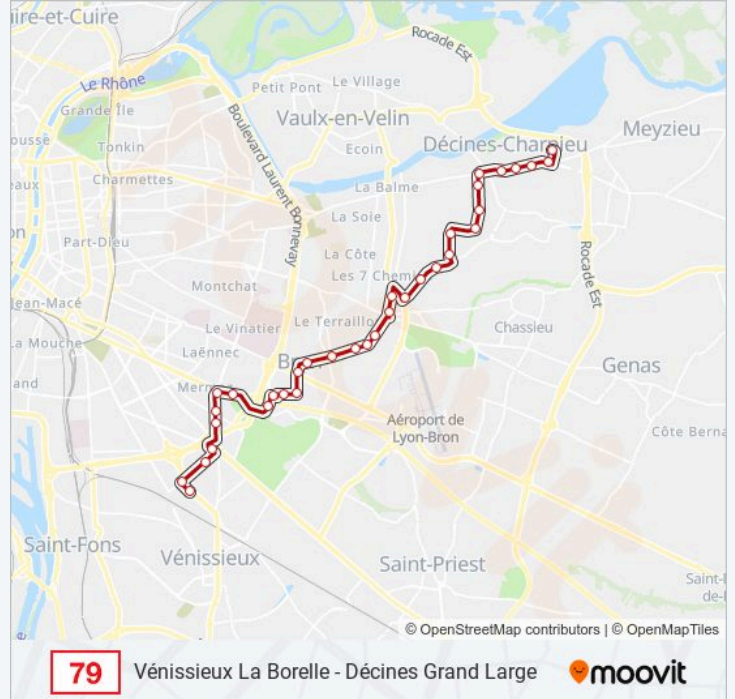

Informations de la ligne 79 de bus**Direction:** Décines Grand Large**Arrêts:** 34**Durée du Trajet:** 41 min**Récapitulatif de la ligne:**

Roosevelt C.Commercial

Elisée Reclus

Décines Verlaine

Décines Beauregard

Décines Jonquilles

Décines Acacias

Proudhon

Centre Nautique

Décines Mairie

Décines Centre

Décines Bascule

Le Molard

Jaurès Blum

Décines Esplanade

Décines Grand Large

Direction: La Borelle

34 arrêts

[VOIR LES HORAIRES DE LA LIGNE](#)

Décines Grand Large

Décines Esplanade

Informations de la ligne 79 de bus

Direction: La Borelle

Arrêts: 34

Durée du Trajet: 44 min

Récapitulatif de la ligne:

Roosevelt C.Commercial

Sept Chemins

Bron Léo Lagrange