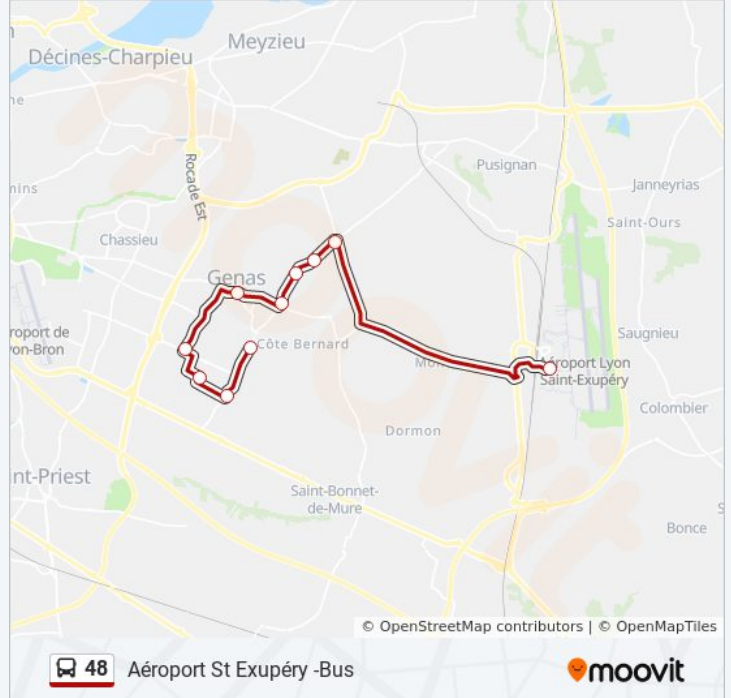

Utilisez l'application Moovit pour trouver la station de la ligne 48 de bus la plus proche et savoir quand la prochaine ligne 48 de bus arrive.

Direction: Aéroport St Exupéry -Bus

10 arrêts

[VOIR LES HORAIRES DE LA LIGNE](#)

Bornicat

Rond-Point D'Italie

Calmette - Mûriers

Genas Avenir Montgolfier

Genas Place République

Réaux Roybet

Antoine Roybet

Genas Place Jean Jaurès

Informations de la ligne 48 de bus

Direction: Aéroport St Exupéry -Bus

Arrêts: 10

Durée du Trajet: 25 min

Récapitulatif de la ligne:

Direction: Bornicat

10 arrêts

[VOIR LES HORAIRES DE LA LIGNE](#)

Aéroport St Exupéry -Bus
 Genas - Jean Mermoz
 Genas Place Jean Jaurès
 Antoine Roybet
 Réaux Roybet
 Genas Place République
 Genas Avenir Montgolfier
 Calmette - Mûriers
 Rond-Point D'Italie
 Bornicat