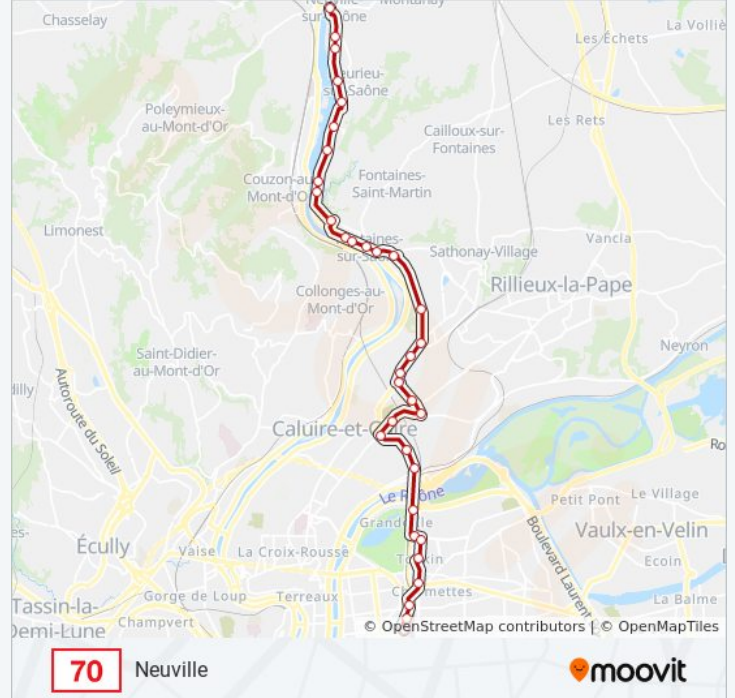

Informations de la ligne 70 de bus**Direction:** Gare Part-Dieu V.Merle**Arrêts:** 33**Durée du Trajet:** 42 min**Récapitulatif de la ligne:**

Hauts De Vassieux

Lycée Cuzin

Caluire Place Foch

Montée Des Soldats

Informations de la ligne 70 de bus

Direction: Neuville

Arrêts: 34

Durée du Trajet: 42 min

Récapitulatif de la ligne:

Le Vernay

Bois Roux

Marronniers

Montgay Chardonnière

La Creuzette

Montée Roy

Pont De Fontaines

Fontaines Jules Ferry

Fontaines Petit Moulin

Rochetaillée Berges

Rochetaillée Centre

Rochetaillée Ecluse

Les Anzieux

Guimet

Tourneyrand

Fleurieu

Gorgeat

Bellegarde

Neuville