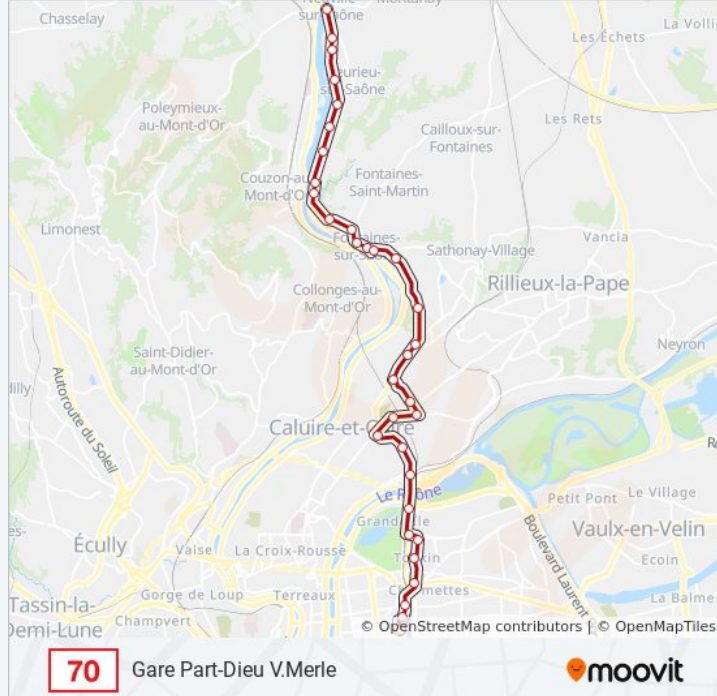

Informations de la ligne 70 de bus**Direction:** Gare Part-Dieu V.Merle**Arrêts:** 33**Durée du Trajet:** 42 min**Récapitulatif de la ligne:**

Hauts De Vassieux

Lycée Cuzin

Caluire Place Foch

Montée Des Soldats

Saint-Clair Square Brosset

Cité Internationale - Transbordeur (Centre De Congrès)

Tête D'Or - Stalingrad

Rossellini

Le Tonkin

Charpennes

Brotteaux

Part-Dieu Jules Favre

Gare Part-Dieu V. Merle

Direction: Neuville

34 arrêts

[VOIR LES HORAIRES DE LA LIGNE](#)

Gare Part-Dieu Vivier Merle

Part-Dieu Jules Favre

Brotteaux

Charpennes

Informations de la ligne 70 de bus

Direction: Neuville

Arrêts: 34

Durée du Trajet: 42 min

Récapitulatif de la ligne:

Le Vernay

Bois Roux

Marronniers