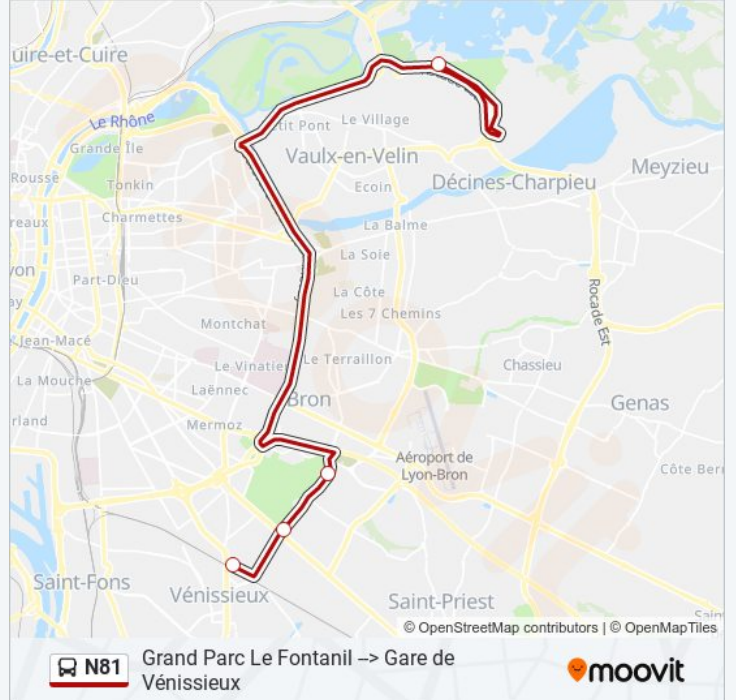

Les horaires et trajets sur une carte de la ligne N81 de bus sont disponibles dans un fichier PDF hors-ligne sur moovitapp.com. Utilisez le Appli Moovit pour voir les horaires de bus, train ou métro en temps réel, ainsi que les instructions étape par étape pour tous les transports publics à Lyon.

© 2024 Moovit - Tous droits réservés