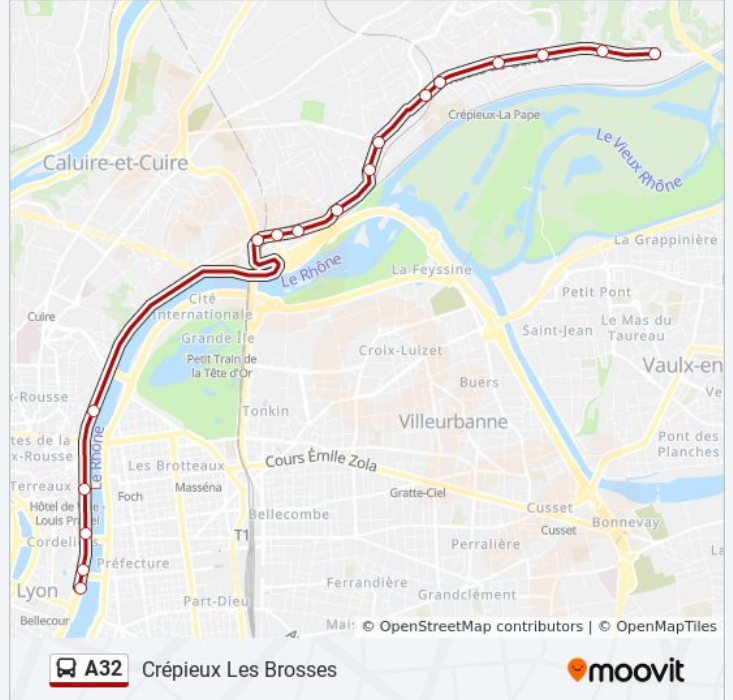

A32

Crépieux Les Brosses

Téléchargez

La ligne A32 de bus Crépieux Les Brosses a un itinéraire. Pour les jours de la semaine, les heures de service sont:

(1) Crépieux Les Brosses: 05:35 - 19:30

Utilisez l'application Moovit pour trouver la station de la ligne A32 de bus la plus proche et savoir quand la prochaine ligne A32 de bus arrive.

Direction: Crépieux Les Brosses

18 arrêts

[VOIR LES HORAIRES DE LA LIGNE](#)

Pont Guillotière Rd
Pont Wilson
Cordeliers
Hôtel De Ville Louis Pradel
Pont De Lattre R.D.
Pont Churchill Rd
Saint-Clair Square Brosset
Poumeyrol
Vassieux
Peupliers
Panorama
Vieux Crépieux
La Buisserie Viralamande
Crépieux-La-Pape
La Pelletière
Castellane
La Sablière
Crépieux Les Brosses

Horaires de la ligne A32 de bus

Horaires de l'itinéraire Crépieux Les Brosses:

lundi	05:35 - 19:30
mardi	05:35 - 19:30
mercredi	05:35 - 19:30
jeudi	05:35 - 19:30
vendredi	05:35 - 19:30
samedi	08:30 - 19:30
dimanche	08:00 - 17:00

Informations de la ligne A32 de bus**Direction:** Crépieux Les Brosses**Arrêts:** 18**Durée du Trajet:** 24 min**Récapitulatif de la ligne:**

Les horaires et trajets sur une carte de la ligne A32 de bus sont disponibles dans un fichier PDF hors-ligne sur moovitapp.com. Utilisez le [Appli Moovit](#) pour voir les horaires de bus, train ou métro en temps réel, ainsi que les instructions étape par étape pour tous les transports publics à Lyon.