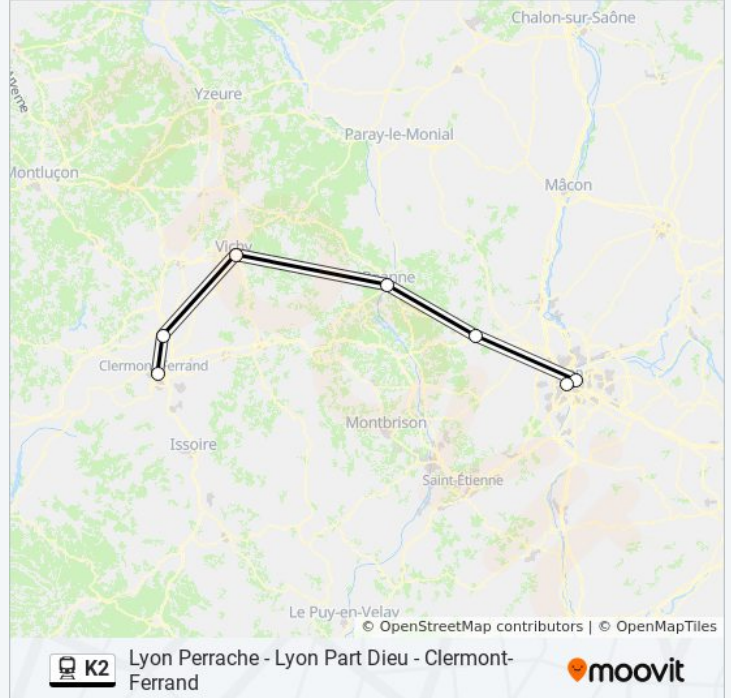

Direction: 875730

7 arrêts

[VOIR LES HORAIRES DE LA LIGNE](#)

Gare De Lyon-Perrache

Lyon-Part-Dieu

Tarare

Roanne

Vichy

Informations de la ligne K2 de train

Direction: 875730

Arrêts: 7

Durée du Trajet: 159 min

Récapitulatif de la ligne:

Direction: 875734

7 arrêts

[VOIR LES HORAIRES DE LA LIGNE](#)