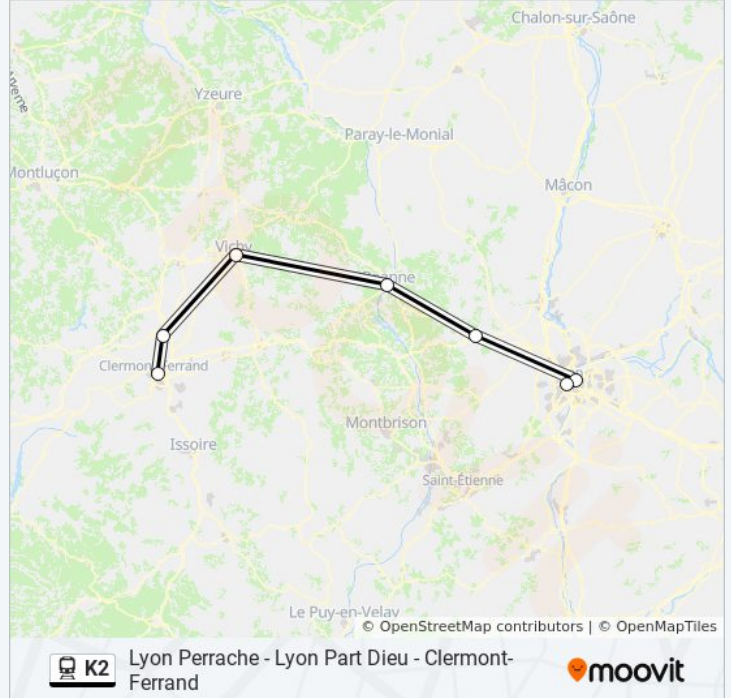

lundi	16:20
mardi	16:20
mercredi	16:20
jeudi	16:20
vendredi	16:20
samedi	16:20
dimanche	16:20

Informations de la ligne K2 de train

Direction: 875740

Arrêts: 7

Durée du Trajet: 159 min

Récapitulatif de la ligne:

Direction: 875742

7 arrêts

[VOIR LES HORAIRES DE LA LIGNE](#)

Gare De Lyon-Perrache

Lyon-Part-Dieu

Tarare

Roanne

Vichy