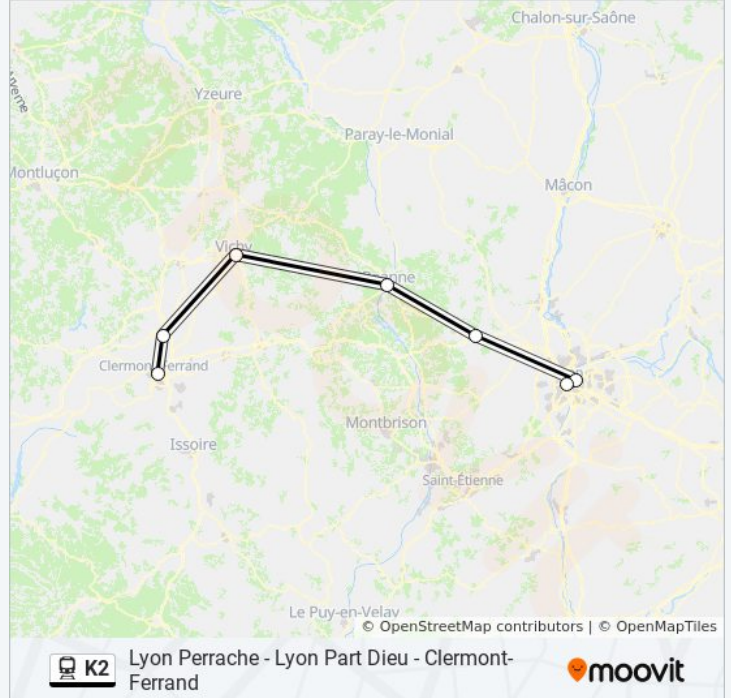

lundi	18:20
mardi	18:20
mercredi	18:20
jeudi	18:20
vendredi	18:20
samedi	18:20
dimanche	18:20

Informations de la ligne K2 de train

Direction: 875744

Arrêts: 7

Durée du Trajet: 159 min

Récapitulatif de la ligne: