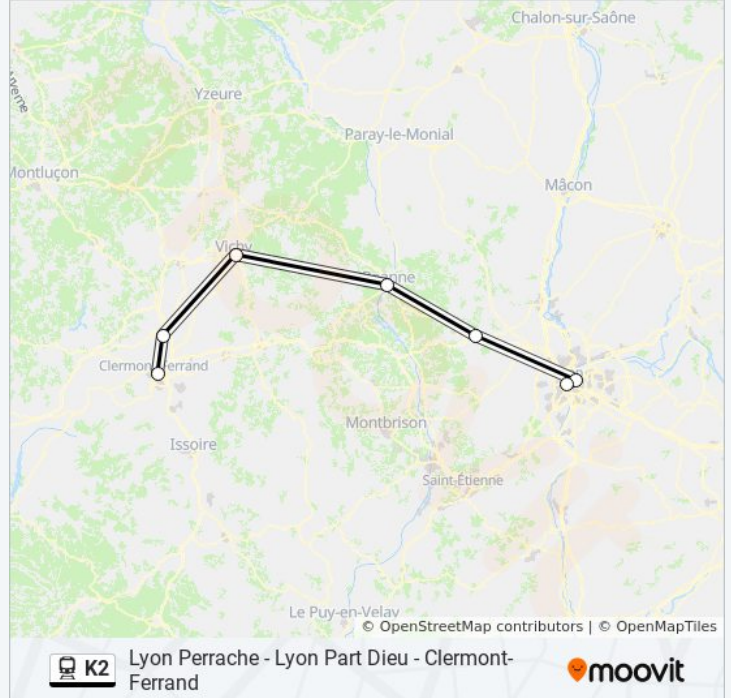

Horaires de l'itinéraire 875734:

lundi	11:20
mardi	11:20
mercredi	11:20
jeudi	11:20
vendredi	11:20
samedi	11:20
dimanche	11:20

Informations de la ligne K2 de train

Direction: 875734

Arrêts: 7

Durée du Trajet: 160 min

Récapitulatif de la ligne:

Direction: 875736

7 arrêts

[VOIR LES HORAIRES DE LA LIGNE](#)

Gare De Lyon-Perrache

Lyon-Part-Dieu

Tarare

Roanne