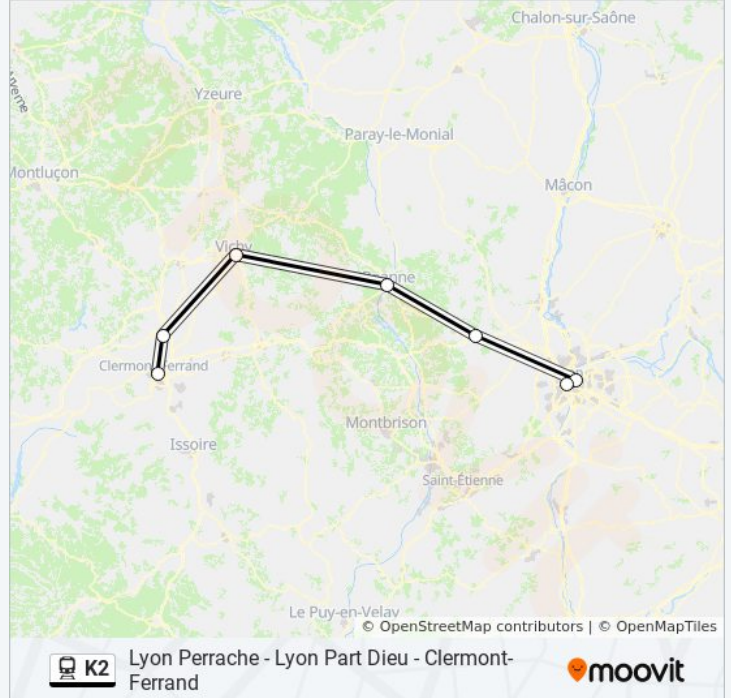

Direction: 875716

7 arrêts

[VOIR LES HORAIRES DE LA LIGNE](#)

Clermont-Ferrand

Riom - Châtel-Guyon

Vichy

Roanne

Tarare

Lyon-Part-Dieu

Gare De Lyon-Perrache

Horaires de la ligne K2 de train

Horaires de l'itinéraire 875716:

lundi	17:02
mardi	17:02
mercredi	17:02
jeudi	17:02
vendredi	17:02
samedi	17:02
dimanche	17:02

Informations de la ligne K2 de train

Direction: 875716

Arrêts: 7

Durée du Trajet: 158 min

Récapitulatif de la ligne:

Direction: 875718

7 arrêts

[VOIR LES HORAIRES DE LA LIGNE](#)

Clermont-Ferrand