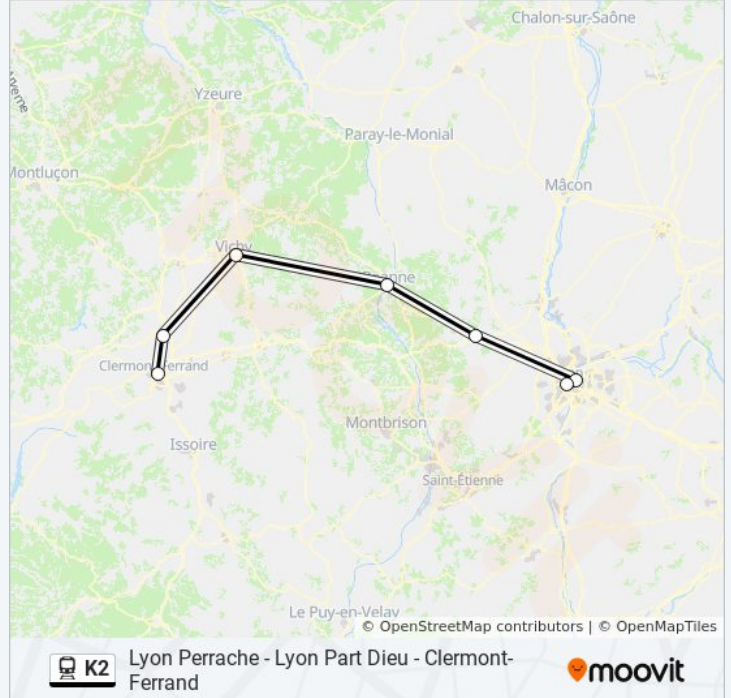

Les horaires et trajets sur une carte de la ligne K2 de train sont disponibles dans un fichier PDF hors-ligne sur moovitapp.com. Utilisez le [Appli Moovit](#) pour voir les horaires de bus, train ou métro en temps réel, ainsi que les instructions étape par étape pour tous les transports publics à Lyon.

[À propos de Moovit](#) • [Solutions MaaS](#) • [Pays disponibles](#) • [Communauté Moovit](#)

© 2024 Moovit - Tous droits réservés

**Consultez les horaires
d'arrivée en direct**