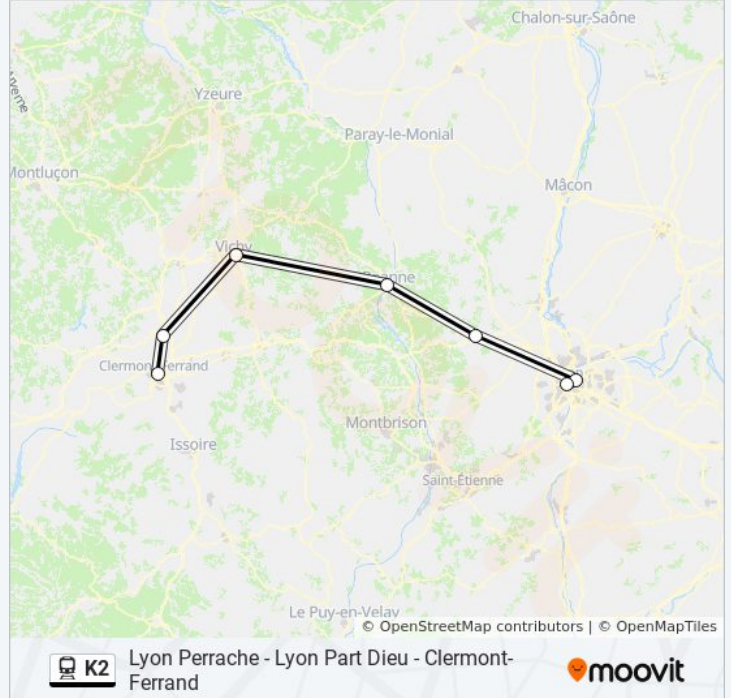

Riom - Châtel-Guyon

Vichy

Roanne

Tarare

Lyon-Part-Dieu

Gare De Lyon-Perrache

Horaires de la ligne K2 de train

Horaires de l'itinéraire 875708:

lundi	12:02
mardi	12:02
mercredi	12:02
jeudi	12:02
vendredi	12:02
samedi	12:02
dimanche	12:02

Informations de la ligne K2 de train

Direction: 875708

Arrêts: 7

Durée du Trajet: 158 min

Récapitulatif de la ligne:

Direction: 875710

7 arrêts

[VOIR LES HORAIRES DE LA LIGNE](#)

Clermont-Ferrand

Riom - Châtel-Guyon

Vichy

Roanne

Tarare