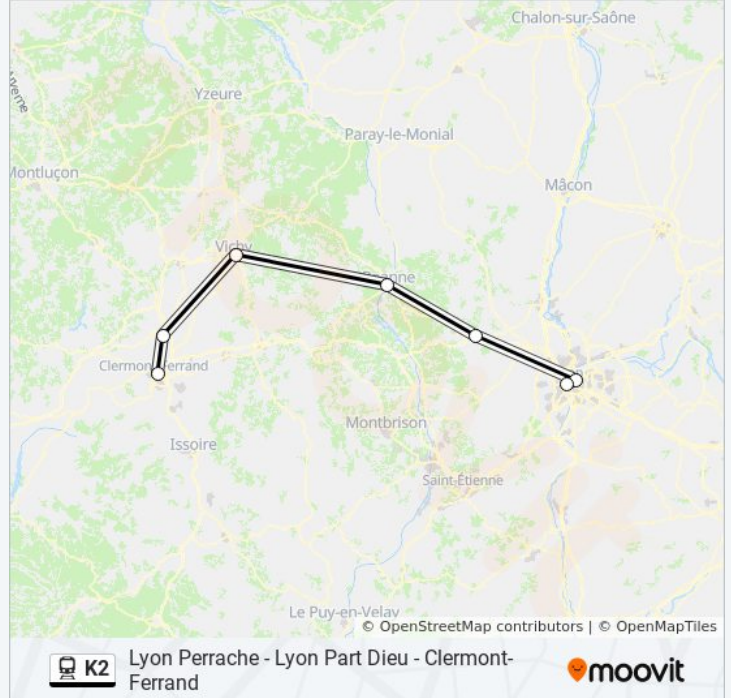

Récapitulatif de la ligne:

Direction: 875704

7 arrêts

[VOIR LES HORAIRES DE LA LIGNE](#)

Clermont-Ferrand

Riom - Châtel-Guyon

Vichy

Roanne

Tarare

Lyon-Part-Dieu

Gare De Lyon-Perrache

Horaires de la ligne K2 de train

Horaires de l'itinéraire 875704:

lundi	09:02
mardi	09:02
mercredi	09:02
jeudi	09:02
vendredi	09:02
samedi	09:02
dimanche	09:02

Informations de la ligne K2 de train

Direction: 875704

Arrêts: 7

Durée du Trajet: 158 min

Récapitulatif de la ligne:

Direction: 875708

7 arrêts

[VOIR LES HORAIRES DE LA LIGNE](#)

Clermont-Ferrand

Riom - Châtel-Guyon

Vichy

Roanne

Tarare

Lyon-Part-Dieu

Gare De Lyon-Perrache

Horaires de la ligne K2 de train

Horaires de l'itinéraire 875708: