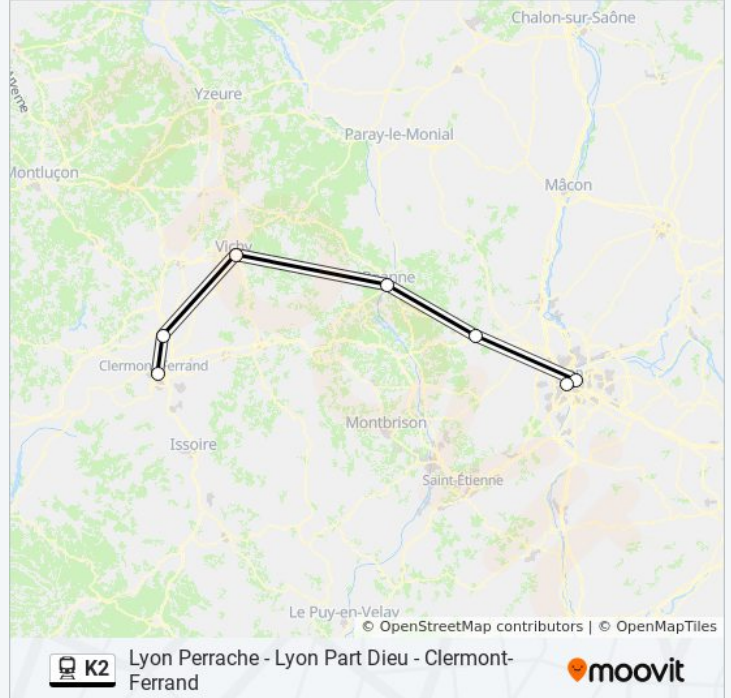

Riom - Châtel-Guyon

Vichy

Roanne

Tarare

Lyon-Part-Dieu

Gare De Lyon-Perrache

Horaires de la ligne K2 de train

Horaires de l'itinéraire 875718:

lundi	18:02
mardi	18:02
mercredi	18:02
jeudi	18:02
vendredi	18:02
samedi	Pas Opérationnel
dimanche	18:02

Informations de la ligne K2 de train

Direction: 875718

Arrêts: 7

Durée du Trajet: 158 min

Récapitulatif de la ligne:

Direction: 875730

7 arrêts

[VOIR LES HORAIRES DE LA LIGNE](#)

Gare De Lyon-Perrache

Lyon-Part-Dieu

Tarare

Roanne

Vichy