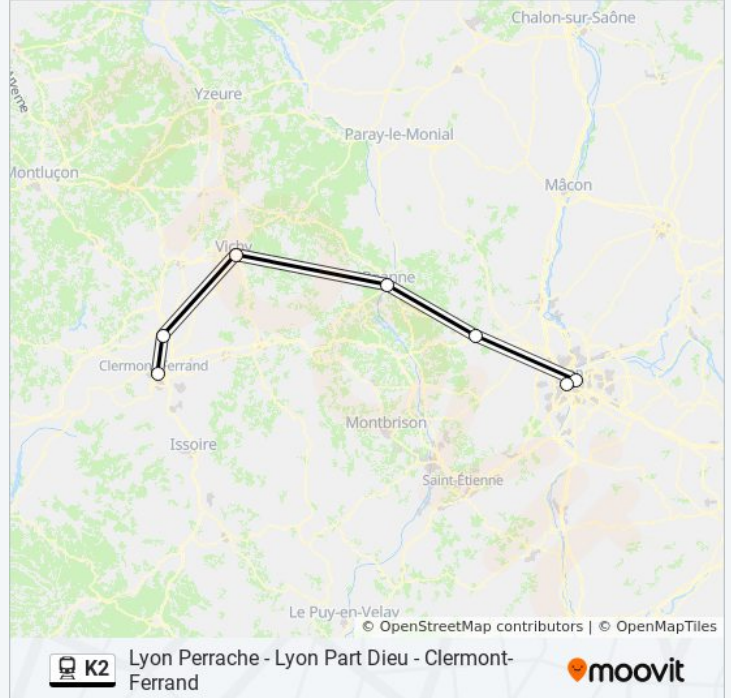

Direction: 875710

7 arrêts

[VOIR LES HORAIRES DE LA LIGNE](#)

Clermont-Ferrand

Riom - Châtel-Guyon

Vichy

Roanne

Tarare

Lyon-Part-Dieu

Gare De Lyon-Perrache

Horaires de la ligne K2 de train

Horaires de l'itinéraire 875710:

lundi	14:02
mardi	14:02
mercredi	14:02
jeudi	14:02
vendredi	14:02
samedi	14:02
dimanche	14:02

Informations de la ligne K2 de train

Direction: 875710

Arrêts: 7

Durée du Trajet: 158 min

Récapitulatif de la ligne:

Direction: 875712

7 arrêts

[VOIR LES HORAIRES DE LA LIGNE](#)

Clermont-Ferrand