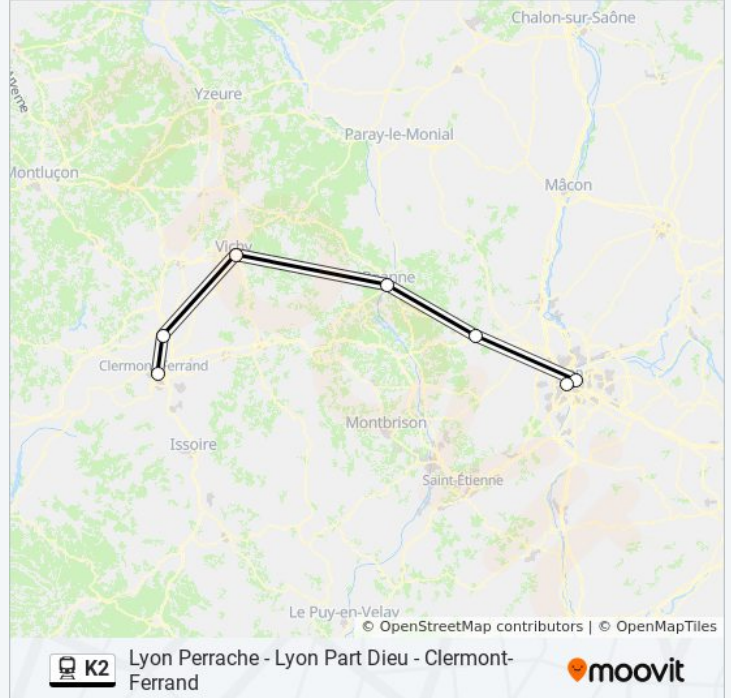

Direction: 875742

7 arrêts

[VOIR LES HORAIRES DE LA LIGNE](#)

Gare De Lyon-Perrache

Lyon-Part-Dieu

Tarare

Roanne

Vichy

Direction: 875742

Arrêts: 7

Durée du Trajet: 159 min

Récapitulatif de la ligne:

Direction: 875744

7 arrêts

[VOIR LES HORAIRES DE LA LIGNE](#)

Gare De Lyon-Perrache