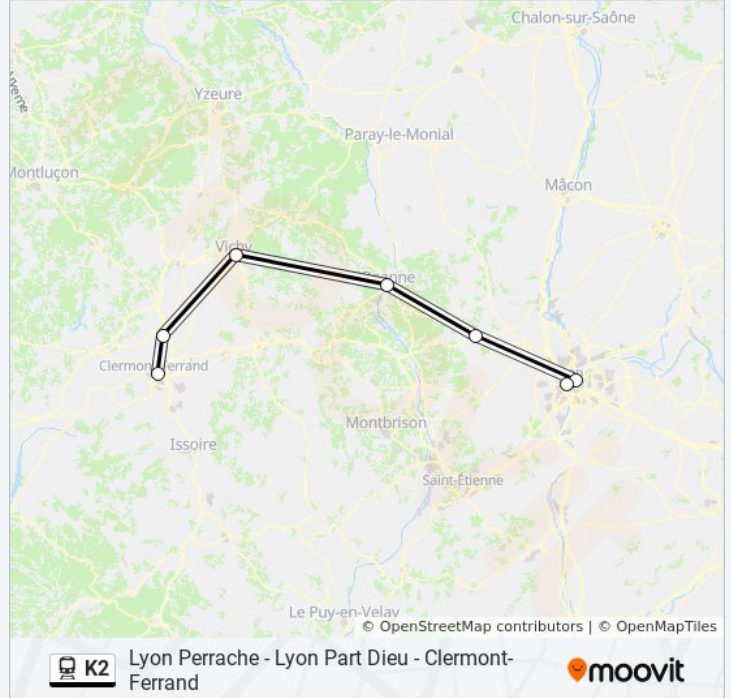

Utilisez l'application Moovit pour trouver la station de la ligne K2 de train la plus proche et savoir quand la prochaine ligne K2 de train arrive.

Direction: 875700

7 arrêts

[VOIR LES HORAIRES DE LA LIGNE](#)

Clermont-Ferrand

Riom - Châtel-Guyon

Vichy

Roanne

Tarare

Lyon-Part-Dieu

Gare De Lyon-Perrache

Horaires de la ligne K2 de train

Horaires de l'itinéraire 875700:

lundi	06:04
mardi	06:04
mercredi	06:04
jeudi	06:04
vendredi	06:04
samedi	06:04
dimanche	Pas Opérationnel

Informations de la ligne K2 de train**Direction:** 875700**Arrêts:** 7**Durée du Trajet:** 165 min**Récapitulatif de la ligne:**

Direction: 875702

3 arrêts

[VOIR LES HORAIRES DE LA LIGNE](#)

Clermont-Ferrand

Lyon-Part-Dieu

Gare De Lyon-Perrache

Horaires de la ligne K2 de train

Horaires de l'itinéraire 875702: