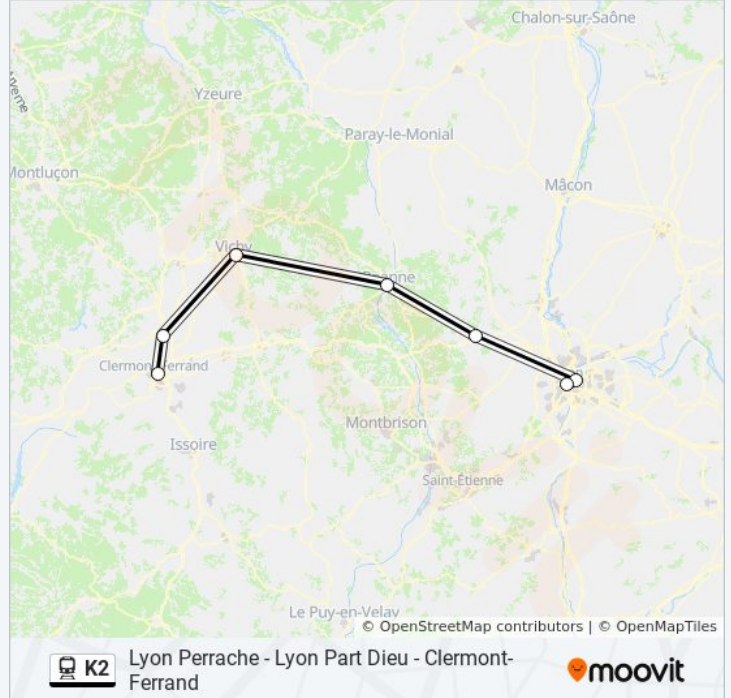

Récapitulatif de la ligne:

Direction: 875736

7 arrêts

[VOIR LES HORAIRES DE LA LIGNE](#)

Gare De Lyon-Perrache

Lyon-Part-Dieu

Tarare

Roanne

Vichy

Riom - Châtel-Guyon

Clermont-Ferrand

Horaires de la ligne K2 de train

Horaires de l'itinéraire 875736:

lundi	14:20
mardi	14:20
mercredi	14:20
jeudi	14:20
vendredi	14:20
samedi	14:20
dimanche	14:20

Informations de la ligne K2 de train

Direction: 875736

Arrêts: 7

Durée du Trajet: 159 min

Récapitulatif de la ligne:

Direction: 875740

7 arrêts

[VOIR LES HORAIRES DE LA LIGNE](#)

Gare De Lyon-Perrache