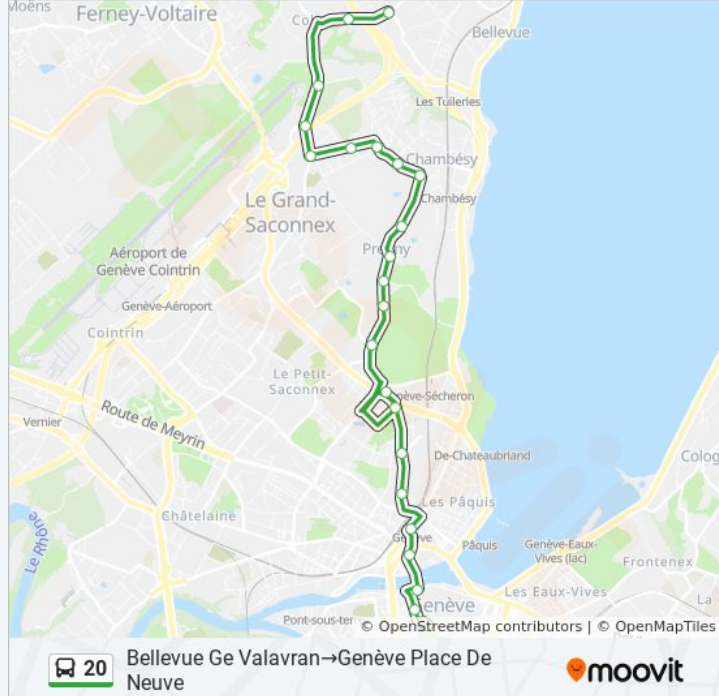

Utilisez l'application Moovit pour trouver la station de la ligne 20 de bus la plus proche et savoir quand la prochaine ligne 20 de bus arrive.

**Direction: Bellevue Ge, Valavran→Genève, Place De Neuve**

### Horaires de la ligne 20 de bus

Horaires de l'itinéraire Bellevue Ge, Valavran→Genève, Place De Neuve:

lundi	Pas Opérationnel
mardi	Pas Opérationnel
mercredi	Pas Opérationnel
jeudi	Pas Opérationnel
vendredi	Pas Opérationnel
samedi	00:53 - 02:53
dimanche	00:53 - 02:53

### Informations de la ligne 20 de bus

**Direction:** Bellevue Ge, Valavran→Genève, Place De Neuve

**Arrêts:** 23

**Durée du Trajet:** 21 min

**Récapitulatif de la ligne:**

Genève, Poste

Genève, Gare Cornavin

Genève, Coutance

Genève, Bel-Air

Genève, Bovy-Lysberg

Genève, Place De Neuve

**Direction: Bellevue Ge, Valavran→Veyrier, Tournettes**

43 arrêts

[VOIR LES HORAIRES DE LA LIGNE](#)

Bellevue Ge, Valavran