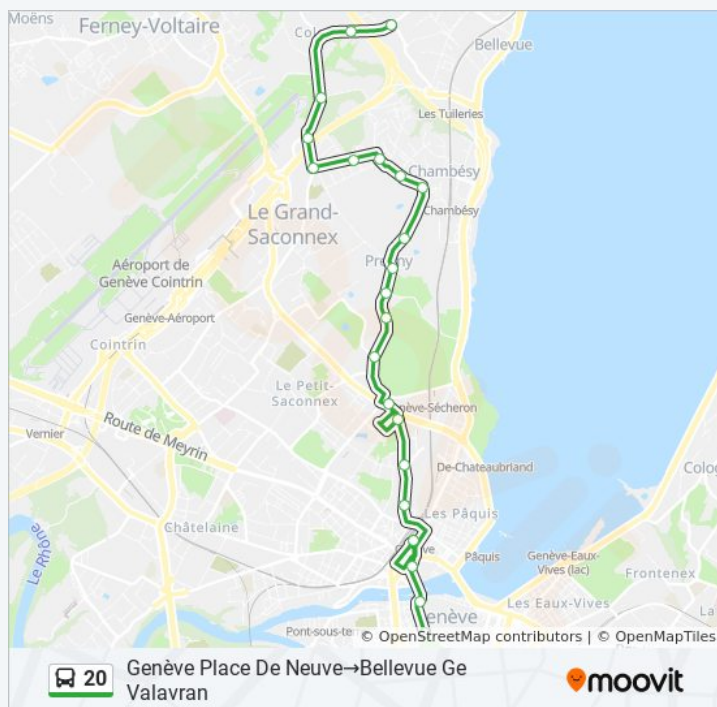

### Informations de la ligne 20 de bus

**Direction:** Genève, Place De Neuve→Bellevue Ge, Valavran

**Arrêts:** 22

**Durée du Trajet:** 22 min

**Récapitulatif de la ligne:**