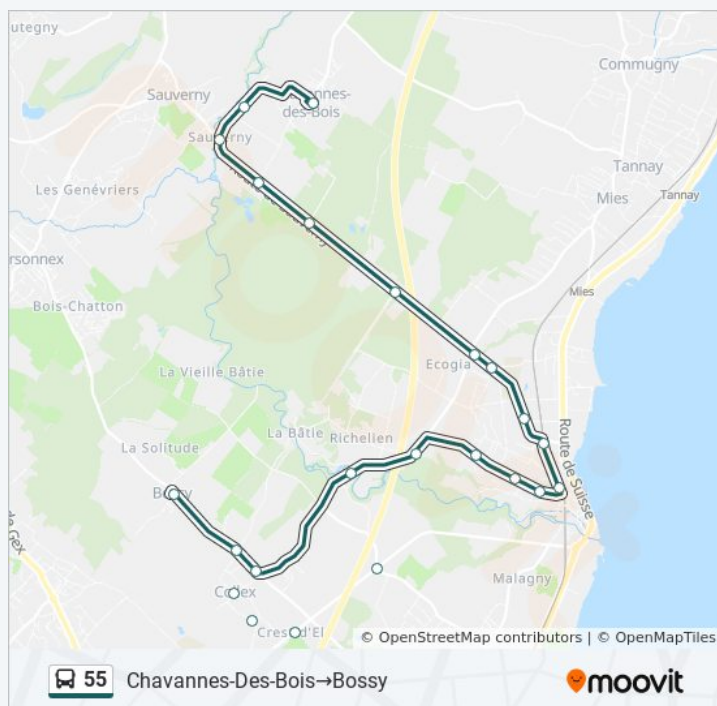

mardi	00:18
mercredi	00:18
jeudi	00:18
vendredi	00:18
samedi	00:18 - 02:37
dimanche	00:18 - 02:37

Informations de la ligne 55 de bus

Direction: Chavannes-Des-Bois→Bossy

Arrêts: 19

Durée du Trajet: 21 min

Récapitulatif de la ligne:

Direction: Chavannes-Des-Bois→Bossy

24 arrêts

[VOIR LES HORAIRES DE LA LIGNE](#)

Chavannes-Des-Bois

Sauverny, Martinet

Sauverny, Douane

Sauverny, Combes Chapuis

Versoix, Observatoire De Genève