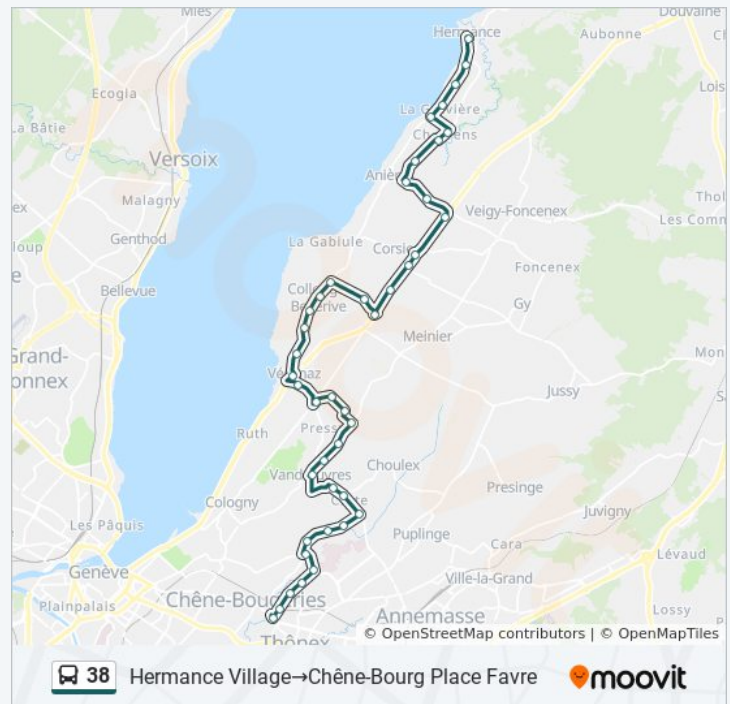

Chêne-Bourg, Gare-Place

Chêne-Bourg, Place Favre

**Direction:** Hermance, Village→Chêne-Bourg, Place

Favre

**Arrêts:** 42

**Durée du Trajet:** 41 min

**Récapitulatif de la ligne:**

**Direction: Hermance, Village→Chêne-Bourg,  
Place Favre**