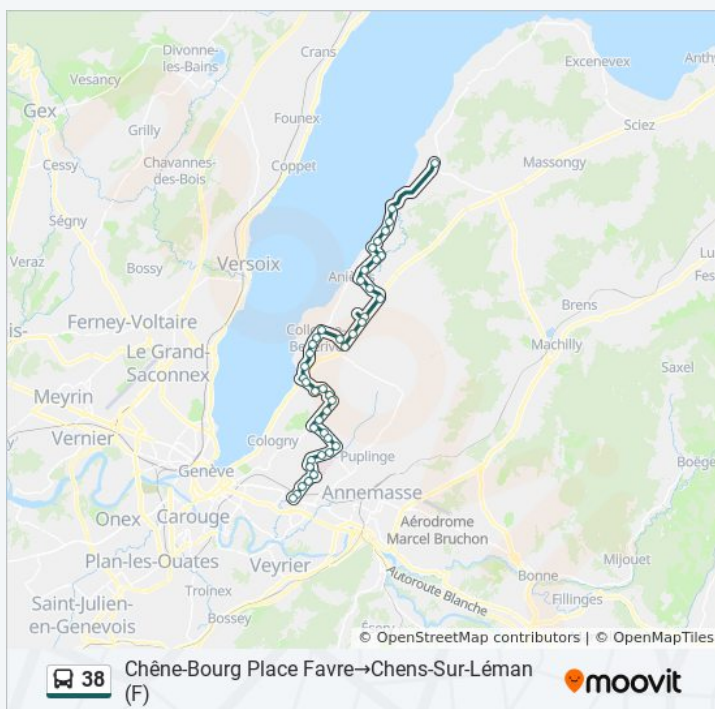

### Informations de la ligne 38 de bus

**Direction:** Chêne-Bourg, Place Favre→Chens-Sur-Léman (F)

**Arrêts:** 43

**Durée du Trajet:** 43 min

**Récapitulatif de la ligne:**

Anières, Courson

Anières, Chevrens

Anières, Sous-Chevrens

Anières, Gravière

Hermance, Villars

Hermance, Triaz

Hermance, Village

Chens-Sur-Léman (F)

**Direction: Chêne-Bourg, Place Favre→Chens-Sur-Léman (F)**

43 arrêts