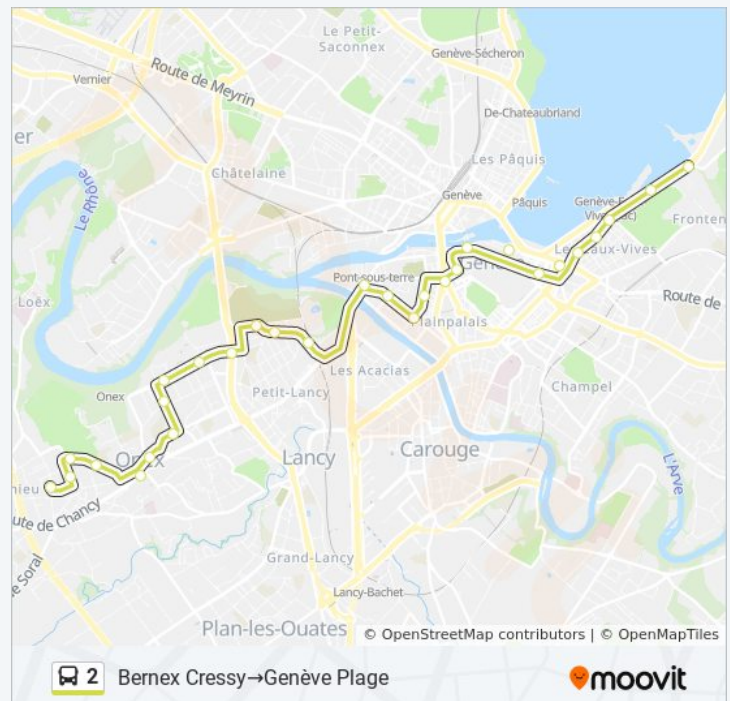

Direction: Bernex, Cressy → Genève, Plage

29 arrêts

[VOIR LES HORAIRES DE LA LIGNE](#)

Bernex, Cressy

Confignon, Berthet

Onex, Vallet

Onex, La Traille

Onex, Salle Communale

Onex, Galeries Du Loup

Onex, Duret

Onex, Gros-Chêne

Onex, Marché

Petit-Lancy, De-Ternier

Petit-Lancy, Chemin Du Bac

Petit-Lancy, Cimetière St-G.

Petit-Lancy, Les Marbriers

Petit-Lancy, Claire-Vue

Genève, Jonction

Genève, Sainte-Clotilde

Genève, Musée D'Ethnographie

Genève, Bains

Genève, Cirque

Genève, Théâtre

Genève, Bel-Air

Genève, Molard

Genève, Rive

Genève, Place Des Eaux-Vives

Genève, Rue Du Lac

Genève, Vollandes

Genève, Merle-D'Aubigné

Genève, Parc Plage Eaux-Vives

Horaires de la ligne 2 de bus

Horaires de l'itinéraire Bernex, Cressy → Genève, Plage:

lundi	Pas Opérationnel
mardi	Pas Opérationnel
mercredi	00:07
jeudi	00:07
vendredi	00:07
samedi	00:36 - 02:36
dimanche	00:07 - 02:36

Informations de la ligne 2 de bus

Direction: Bernex, Cressy → Genève, Plage

Arrêts: 29

Durée du Trajet: 33 min

Récapitulatif de la ligne: