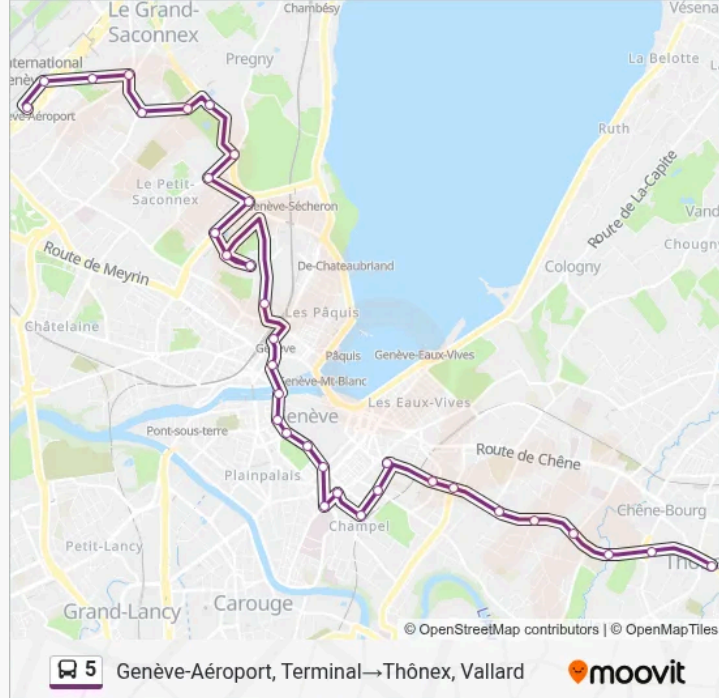

**Informations de la ligne 5 de bus****Direction:** Genève-Aéroport, Terminal→Thônex, Vallard**Arrêts:** 34**Durée du Trajet:** 40 min**Récapitulatif de la ligne:**

Genève, Bovy-Lysberg

Genève, Place De Neuve

Genève, Rieu

Genève, Florence

Chêne-Bougeries, Malagnou

Chêne-Bougeries, Vallon

Chêne-Bougeries, Coll. Claparède

Thônex, Sous-Moulin

Thônex, Vallard

**Direction: Genève, Bel-Air → Genève-Aéroport, Terminal**

17 arrêts

[VOIR LES HORAIRES DE LA LIGNE](#)

Genève, Bel-Air

Genève, Coutance

Genève, Gare Cornavin

Genève, Poste

Genève, Baulacre

Genève, Vidollet