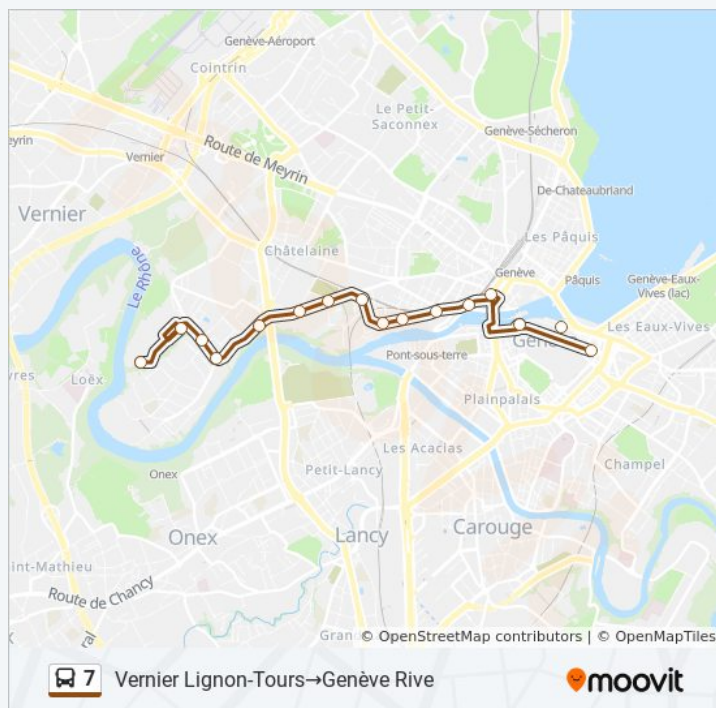

Genève, Mercier

Genève, Bel-Air

Genève, Molard

Genève, Rive

lundi	Pas Opérationnel
mardi	Pas Opérationnel
mercredi	Pas Opérationnel
jeudi	Pas Opérationnel
vendredi	Pas Opérationnel
samedi	00:53 - 02:23
dimanche	00:53 - 02:23

Informations de la ligne 7 de bus

Direction: Vernier, Lignon Tours→Genève, Rive

Arrêts: 16

Durée du Trajet: 17 min

Récapitulatif de la ligne:

Les horaires et trajets sur une carte de la ligne 7 de bus sont disponibles dans un fichier PDF hors-ligne sur moovitapp.com. Utilisez le [Appli Moovit](#) pour voir les horaires de bus, train ou métro en temps réel, ainsi que les instructions étape par étape pour tous les transports publics à Genève.