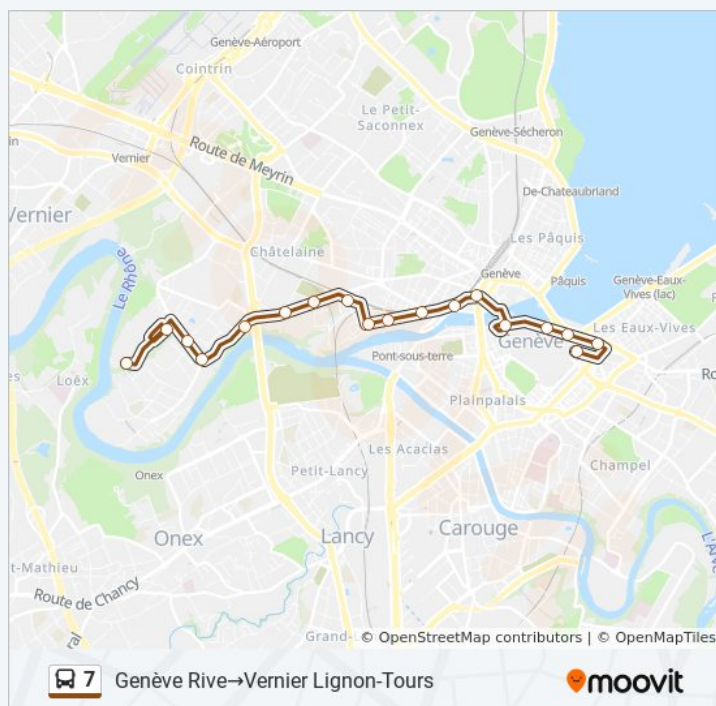

- Genève, Rive
- Genève, Place Des Eaux-Vives
- Genève, Métropole
- Genève, Molard
- Genève, Bel-Air
- Genève, Mercier
- Genève, Ormeaux
- Genève, Délices
- Genève, Miléant
- Genève, Jean-Jacques
- Genève, Contrat-Social
- Genève, Camille-Martin
- Genève, Concorde
- Vernier, Pont-Butin
- Vernier, Aïre
- Vernier, Grand-Champ
- Vernier, Lignon Cité
- Vernier, Lignon Tours

Direction: Vernier, Lignon Tours→Genève, Bel-Air

14 arrêts

[VOIR LES HORAIRES DE LA LIGNE](#)

- Vernier, Lignon Tours
- Vernier, Lignon Cité
- Vernier, Grand-Champ
- Vernier, Aïre

Horaires de l'itinéraire Genève, Rive→Vernier, Lignon Tours:

lundi	Pas Opérationnel
mardi	Pas Opérationnel
mercredi	Pas Opérationnel
jeudi	Pas Opérationnel
vendredi	Pas Opérationnel
samedi	01:24 - 02:54
dimanche	01:24 - 02:54

Informations de la ligne 7 de bus

Direction: Genève, Rive→Vernier, Lignon Tours

Arrêts: 18

Durée du Trajet: 22 min

Récapitulatif de la ligne:

Horaires de la ligne 7 de bus

Horaires de l'itinéraire Vernier, Lignon Tours→Genève, Bel-Air:

lundi	01:29 - 01:59
mardi	00:29 - 00:59
mercredi	00:30 - 00:50
jeudi	00:30 - 00:50
vendredi	00:30 - 00:50
samedi	00:59 - 03:23