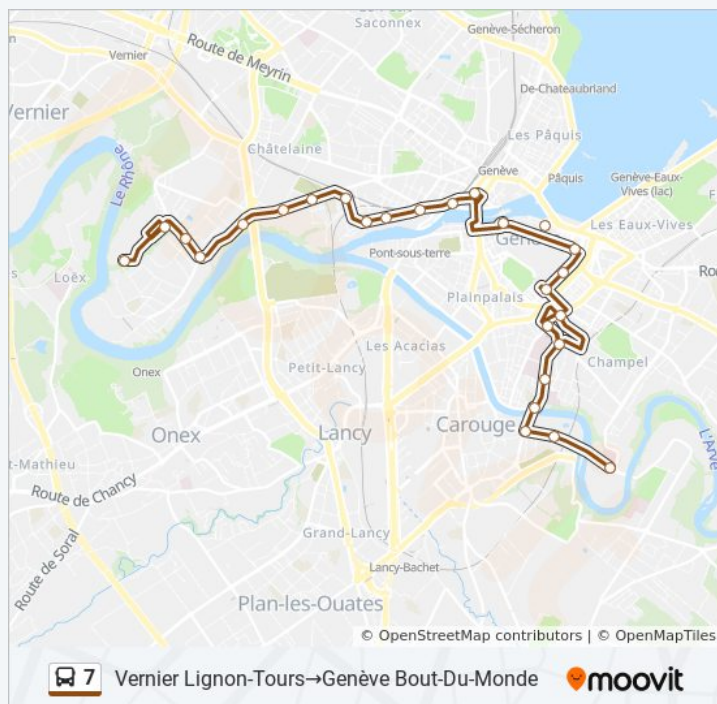

Genève, Molard

Genève, Rive

Genève, Musée Art Et Histoire

Genève, Athénée

Genève, Place Claparède

Genève, Hôpital

Genève-Champel, Gare/Hôpital

Genève, Pédiatrie

Genève, Aubépine

Carouge Ge, Fontenette

Carouge Ge, Val-D'Arve

Horaires de la ligne 7 de bus

Horaires de l'itinéraire Vernier, Lignon Tours→Genève, Bout-Du-Monde:

lundi	01:12
mardi	00:12
mercredi	00:13
jeudi	00:13
vendredi	00:13
samedi	00:12
dimanche	00:13

Informations de la ligne 7 de bus

Direction: Vernier, Lignon Tours→Genève, Bout-Du-Monde

Arrêts: 26

Durée du Trajet: 30 min

Récapitulatif de la ligne:

Vernier Lignon-Tours→Genève Bout-Du-Monde

moovit

**Direction: Vernier, Lignon Tours→Genève,
Bout-Du-Monde**