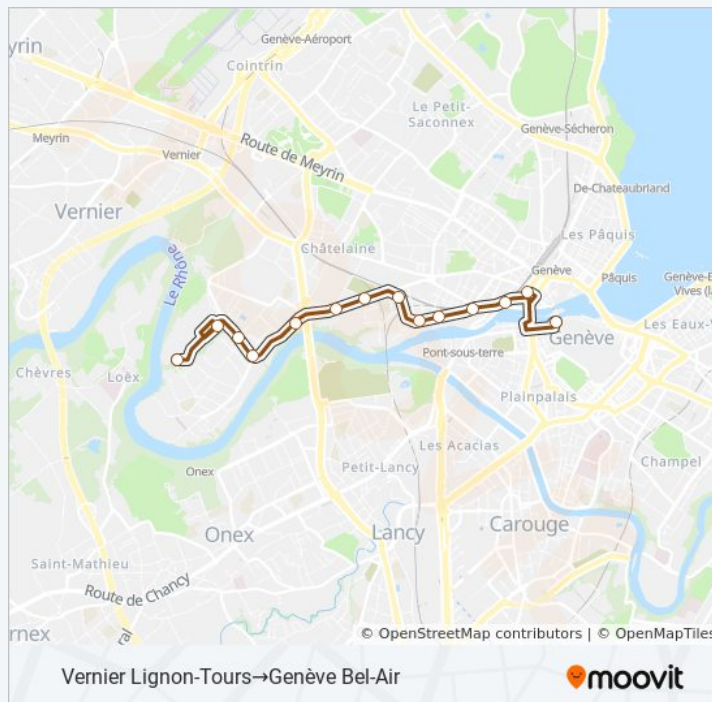

Genève, Mercier

Genève, Bel-Air

dimanche

00:30 - 03:23

Informations de la ligne 7 de bus

Direction: Vernier, Lignon Tours→Genève, Bel-Air

Arrêts: 14

Durée du Trajet: 13 min

Récapitulatif de la ligne:

Direction: Vernier, Lignon Tours→Genève, Bel-Air

14 arrêts

[VOIR LES HORAIRES DE LA LIGNE](#)

Vernier, Lignon Tours

Vernier, Lignon Cité

Vernier, Grand-Champ

Vernier, Aïre