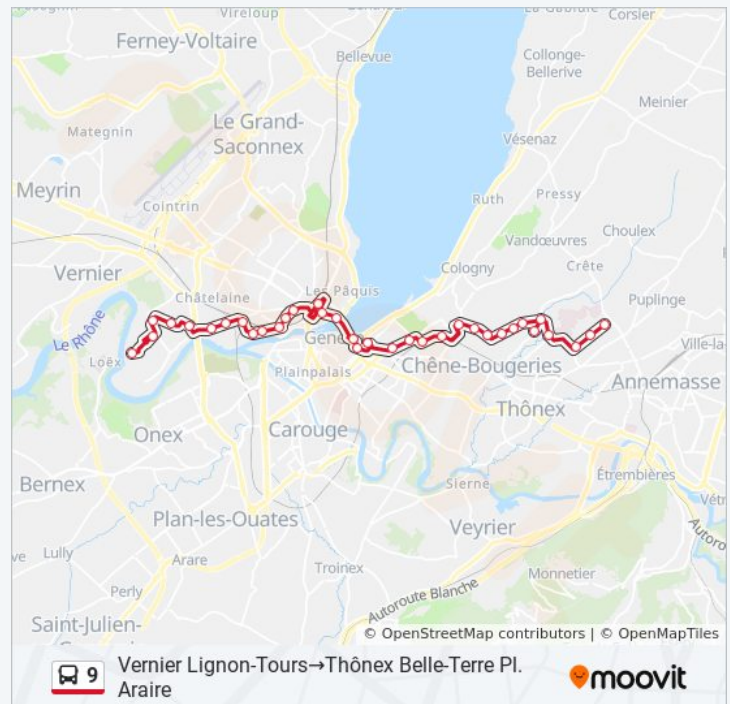

Vernier, Usine À Gaz

Genève, Concorde

Genève, Camille-Martin

Genève, Contrat-Social

Genève, Jean-Jacques

Genève, Miléant

Genève, Délices

Genève, Musée Voltaire

Genève, Prairie

Genève, Gare Cornavin

Genève, Chantepoulet

Genève, Mont-Blanc

Genève, Métropole

Genève, Rive

Genève, Place Des Eaux-Vives

Genève, 31-Décembre

Genève-Eaux-Vives, Gare/Bloch

Genève-Eaux-Vives, Gare/Vadier

Cologny, Pré-Picot

Cologny, Gradelle

Cologny, Clos Du Môlan

Chêne-Bougeries,Ch.De L'Eperon

Chêne-Bougeries, Fourches

Chêne-Bougeries, Coq-D'Inde

Chêne-Bougeries, Castan

Chêne-Bougeries, Montagne

Chêne-Bougeries, Seymaz

Chêne-Bourg, Petit-Bel-Air

Thônex, Belle-Terre École

Thônex, Belle-Terre Pl. Turin

Thônex, Belle-Terre Pl. Araire

dimanche

00:03 - 00:28

Informations de la ligne 9 de bus

Direction: Vernier, Lignon Tours→Thônex, Belle-Terre Pl. Araire

Arrêts: 35

Durée du Trajet: 40 min

Récapitulatif de la ligne:

Direction: Vernier, Lignon Tours→Thônex,

Horaires de la ligne 9 de bus