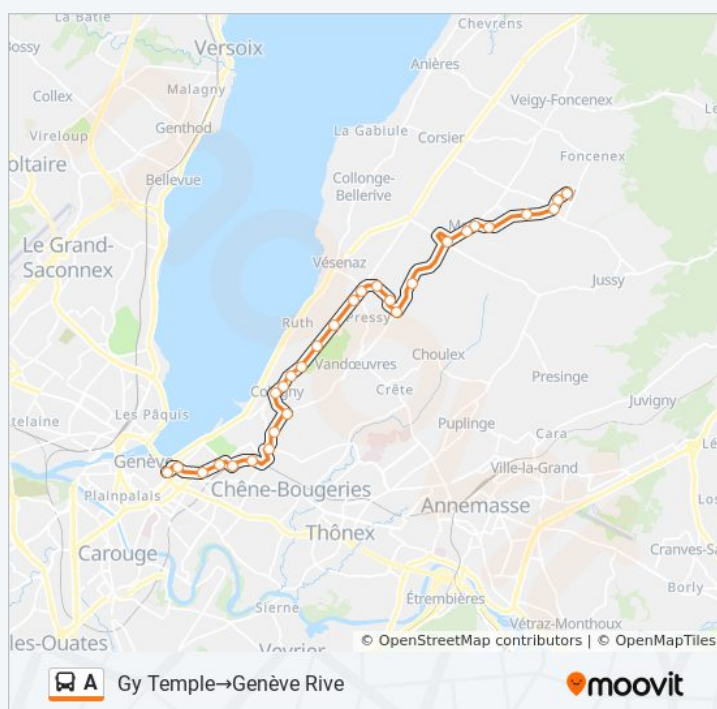

Cologny, Gradelle

Cologny, Pré-Picot

Genève-Eaux-Vives, Gare/Vadier

Genève-Eaux-Vives, Gare/Bloch

Genève, 31-Décembre

Genève, Place Des Eaux-Vives

**Horaires de la ligne A de bus**

Horaires de l'itinéraire Gy, Temple→Genève, Rive:

lundi	01:29
mardi	00:29
mercredi	00:29
jeudi	00:29
vendredi	00:29
samedi	00:29 - 02:50
dimanche	00:29 - 02:50

**Informations de la ligne A de bus****Direction:** Gy, Temple→Genève, Rive**Arrêts:** 29**Durée du Trajet:** 25 min**Récapitulatif de la ligne:**