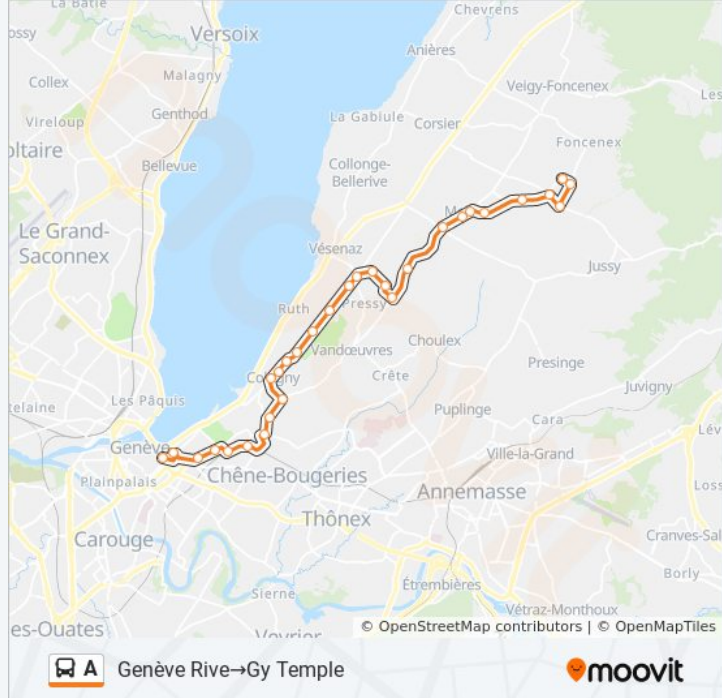

**Informations de la ligne A de bus**

**Direction:** Genève, Rive→Gy, Temple

**Arrêts:** 30

**Durée du Trajet:** 30 min

**Récapitulatif de la ligne:**

Meinier, Carre-D'Amont

Meinier, Pralys

Meinier, Tour

Meinier, Église

Meinier, Route De Corsinge

Meinier, Merlinge

Gy, La Chêna

Gy, Baraque-À-Cloud

Gy, Turaines

Gy, Temple

### Direction: Genève, Rive→Gy, Temple

30 arrêts

[VOIR LES HORAIRES DE LA LIGNE](#)

Genève, Rive

Genève, Place Des Eaux-Vives

Genève, 31-Décembre

Genève-Eaux-Vives, Gare/Bloch

Genève-Eaux-Vives, Gare/Vadier

Gy, Turaines

Gy, Temple

**Direction: Genève, Rive→Gy, Temple**

30 arrêts

[VOIR LES HORAIRES DE LA LIGNE](#)

Genève, Rive

Genève, Place Des Eaux-Vives

Genève, 31-Décembre