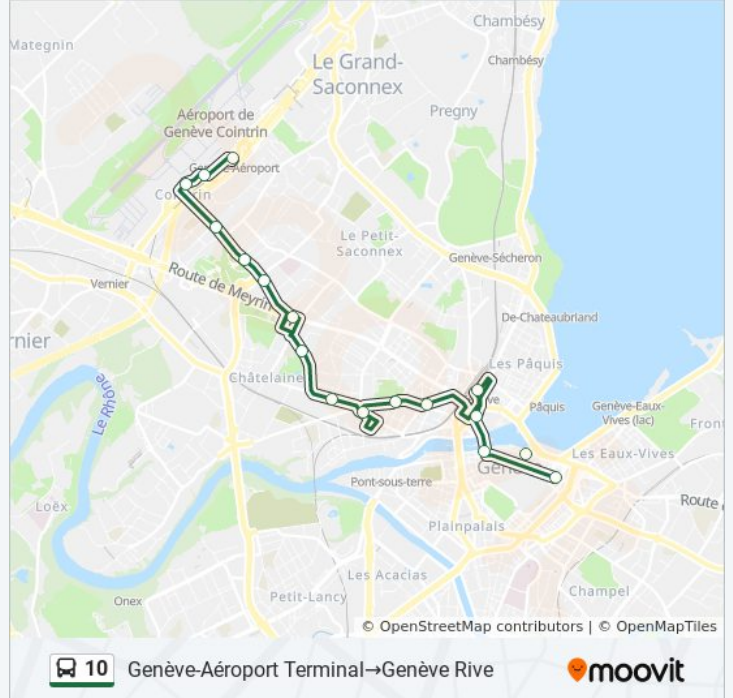

### Horaires de la ligne 10 de bus

Horaires de l'itinéraire Genève-Aéroport, Terminal→Genève, Rive:

lundi	Pas Opérationnel
mardi	Pas Opérationnel
mercredi	00:03
jeudi	00:03
vendredi	00:03
samedi	00:43 - 02:14
dimanche	00:03 - 02:14

### Informations de la ligne 10 de bus

**Direction:** Genève-Aéroport, Terminal→Genève, Rive

**Arrêts:** 17

**Durée du Trajet:** 22 min

**Récapitulatif de la ligne:**

**Direction: Genève-Aéroport, Terminal→Genève, Rive**