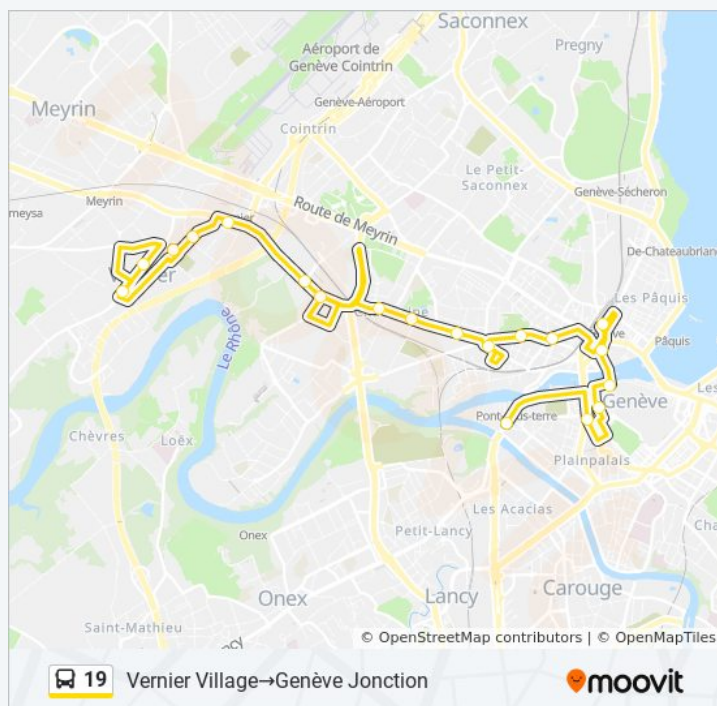

Vernier, Bois-Des-Frères

Vernier, Châtelaine

Genève, Les Ouches

Genève, Guye

Genève, Charmilles

Genève, Dôle

Genève, Prairie

Genève, Gare Cornavin

Genève, Coutance

Genève, Bel-Air

Genève, Théâtre

Genève, Cirque

Genève, Jonction

Horaires de la ligne 19 de bus

Horaires de l'itinéraire Vernier, Village→Genève, Jonction:

lundi	01:33
mardi	00:33
mercredi	00:10 - 00:48
jeudi	00:10 - 00:48
vendredi	00:10 - 00:48
samedi	Pas Opérationnel
dimanche	00:10 - 00:48

Informations de la ligne 19 de bus

Direction: Vernier, Village→Genève, Jonction

Arrêts: 19

Durée du Trajet: 21 min

Récapitulatif de la ligne:

Direction: Vernier, Village→Genève, Jonction

19 arrêts

[VOIR LES HORAIRES DE LA LIGNE](#)