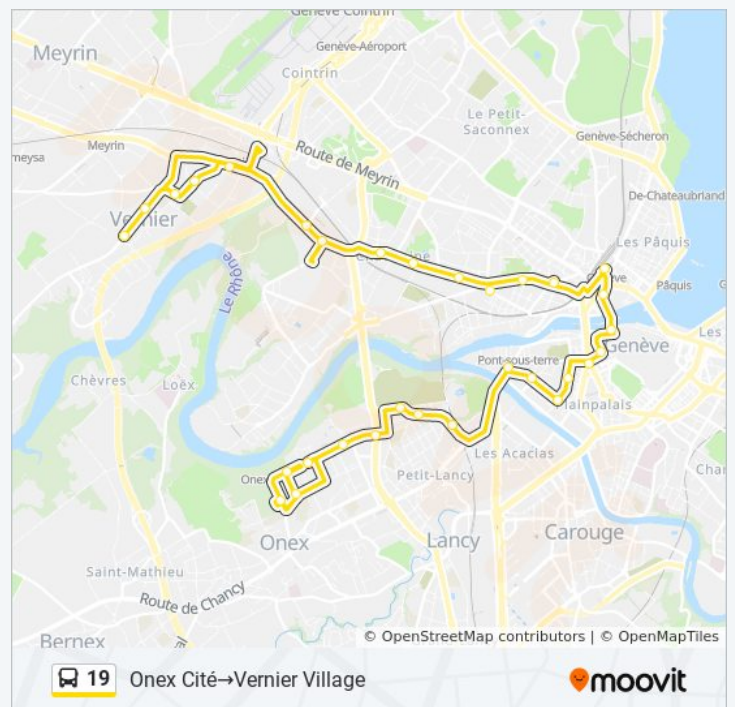

Genève, Prairie

Genève, Dôle

Genève, Charmilles

Genève, Guye

Genève, Les Ouches

Vernier, Châtelaine

Vernier, Bois-Des-Frères

Vernier, De-Sauvage

Vernier, Gare/Croisette

Vernier, Champ-Claude

Vernier, École

Vernier, Marché

Vernier, Village

mercredi	00:02
jeudi	00:02
vendredi	00:02
samedi	Pas Opérationnel
dimanche	00:02

Informations de la ligne 19 de bus

Direction: Onex, Cité→Vernier, Village

Arrêts: 31

Durée du Trajet: 38 min

Récapitulatif de la ligne:

Direction: Onex, Cité→Vernier, Village

31 arrêts

Horaires de la ligne 19 de bus

Horaires de l'itinéraire Onex, Cité→Vernier, Village: