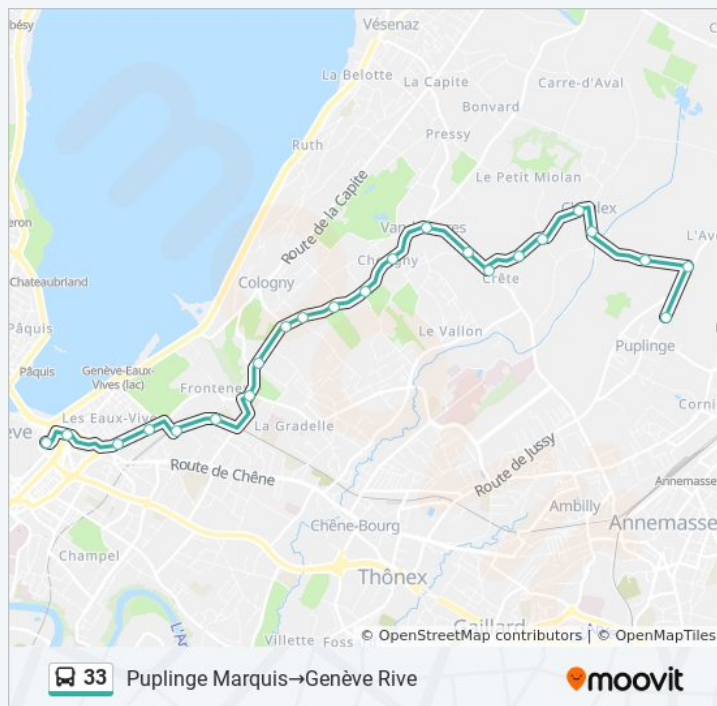

### Informations de la ligne 33 de bus

**Direction:** Genève, Rive→Puplinge, Marquis

**Arrêts:** 23

**Durée du Trajet:** 24 min

**Récapitulatif de la ligne:**

 [Plan de la ligne 33 de bus](#)

Presinge, L'Avenir Croisée

Genève, 31-Décembre

Genève, Place Des Eaux-Vives

Genève, Rive

**Direction: Puplinge, Marquis→Genève, Rive**

23 arrêts

[VOIR LES HORAIRES DE LA LIGNE](#)

### Horaires de la ligne 33 de bus

Horaires de l'itinéraire Puplinge, Marquis→Genève, Rive:

lundi	01:12
mardi	00:12
mercredi	00:13
jeudi	00:13
vendredi	00:13
samedi	00:12 - 02:50
dimanche	00:13 - 02:50

### Informations de la ligne 33 de bus

**Direction:** Puplinge, Marquis→Genève, Rive

**Arrêts:** 23

**Durée du Trajet:** 19 min

**Récapitulatif de la ligne:**