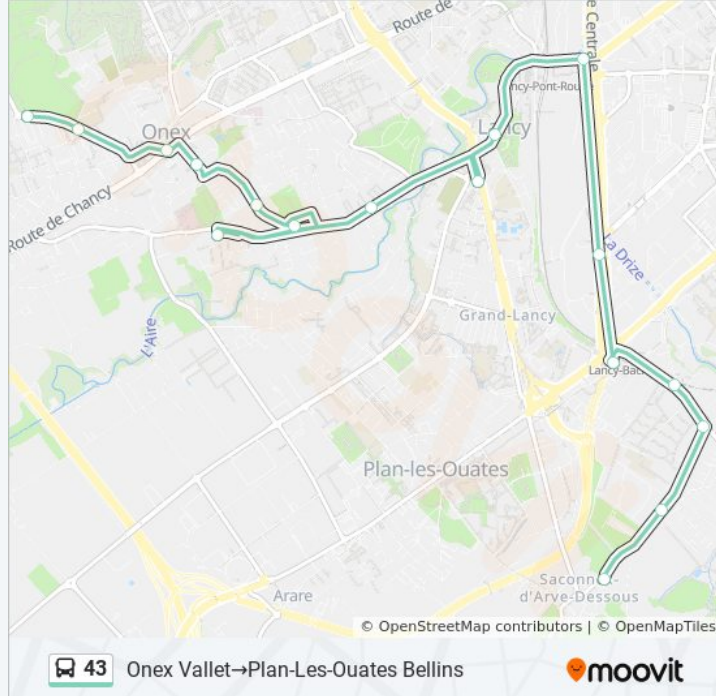

17 arrêts

[VOIR LES HORAIRES DE LA LIGNE](#)

Onex, Vallet

Onex, La Traille

Onex, Salle Communale

Onex, Rochette

Onex, Montesquiou

Onex, Genévrière

Informations de la ligne 43 de bus

Direction: Onex, Vallet→Plan-Les-Ouates, Bellins

Arrêts: 17

Durée du Trajet: 23 min

Récapitulatif de la ligne:

Lancy-Pont-Rouge, Gare/Etoile
 Carouge Ge, Stade De Genève
 Lancy-Bachet, Gare
 Grand-Lancy, Préventorium
 Grand-Lancy, La Chapelle
 Plan-Les-Ouates, Serves
 Plan-Les-Ouates, Bellins

Direction: Onex, Vallet → Plan-Les-Ouates, Bellins

17 arrêts

[VOIR LES HORAIRES DE LA LIGNE](#)

Onex, Vallet
 Onex, La Traille
 Onex, Salle Communale
 Onex, Rochette
 Onex, Montesquiou
 Onex, Genévière
 Onex, Belle-Cour
 Grand-Lancy, Burgy
 Grand-Lancy, Place Du 1er-Août
 Grand-Lancy, Mairie De Lancy
 Lancy-Pont-Rouge, Gare/Etoile
 Carouge Ge, Stade De Genève
 Lancy-Bachet, Gare
 Grand-Lancy, Préventorium
 Grand-Lancy, La Chapelle
 Plan-Les-Ouates, Serves
 Plan-Les-Ouates, Bellins