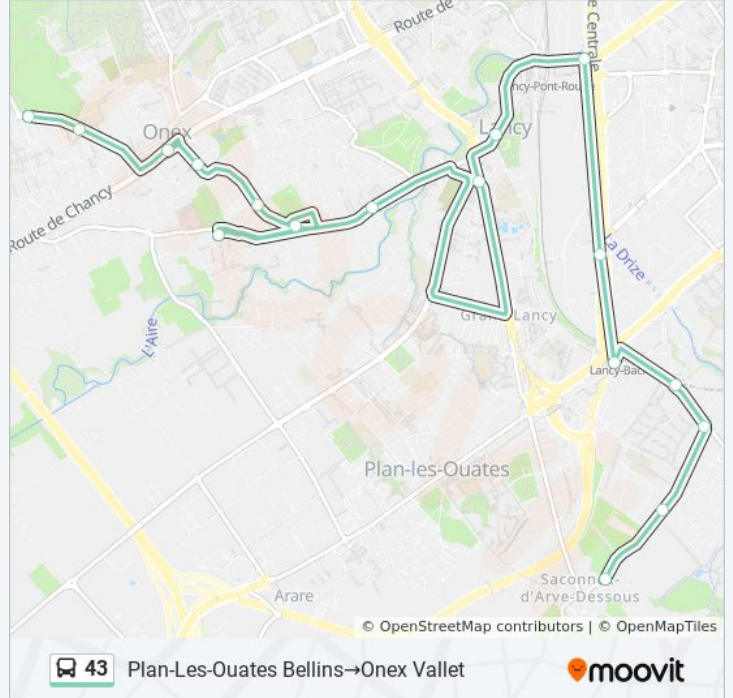

Horaires de la ligne 43 de bus

Horaires de l'itinéraire Plan-Les-Ouates, Bellins→Onex, Vallet:

lundi	01:06
mardi	00:06
mercredi	00:06
jeudi	00:06
vendredi	00:06
samedi	00:06
dimanche	00:06

Informations de la ligne 43 de bus

Direction: Plan-Les-Ouates, Bellins→Onex, Vallet

Arrêts: 17

Durée du Trajet: 20 min

Récapitulatif de la ligne:

Direction: Plan-Les-Ouates, Bellins→Onex, Vallet

17 arrêts

[VOIR LES HORAIRES DE LA LIGNE](#)

- Plan-Les-Ouates, Bellins
- Plan-Les-Ouates, Serves
- Grand-Lancy, La Chapelle
- Grand-Lancy, Préventorium
- Lancy-Bachet, Gare
- Carouge Ge, Stade De Genève
- Lancy-Pont-Rouge, Gare/Etoile
- Grand-Lancy, Mairie De Lancy
- Grand-Lancy, Place Du 1er-Août
- Grand-Lancy, Burgy
- Onex, Genévière
- Onex, Belle-Cour
- Onex, Montesquiou
- Onex, Rochette
- Onex, Salle Communale
- Onex, La Traille
- Onex, Vallet