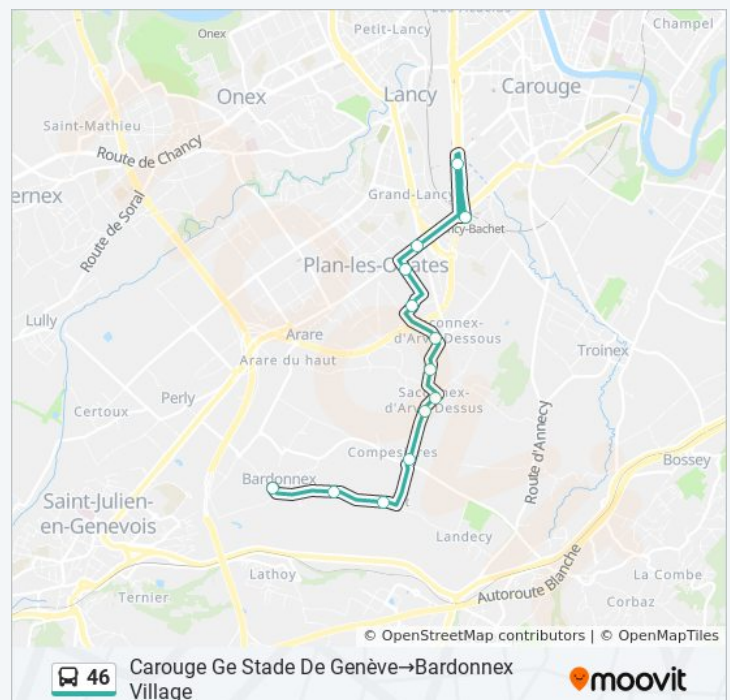

Plan-Les-Ouates, Comm.-Réunies

Lancy-Bachet, Gare

Carouge Ge, Stade De Genève

Direction: Carouge Ge, Stade De Genève→Bardonnex, Village

13 arrêts

[VOIR LES HORAIRES DE LA LIGNE](#)

Carouge Ge, Stade De Genève

Bardonnex, Compesières

Bardonnex, Charrot

Bardonnex, Feuillat

Bardonnex, Village

Horaires de la ligne 46 de bus

Horaires de l'Itinéraire Carouge Ge, Stade De Genève→Bardonnex, Village:

lundi	01:16
mardi	00:16
mercredi	00:16
jeudi	00:16
vendredi	00:16
samedi	00:16
dimanche	00:16

Informations de la ligne 46 de bus

Direction: Carouge Ge, Stade De Genève→Bardonnex, Village

Arrêts: 13

Durée du Trajet: 13 min

Récapitulatif de la ligne:

Direction: Carouge Ge, Stade De Genève→Bardonnex, Village