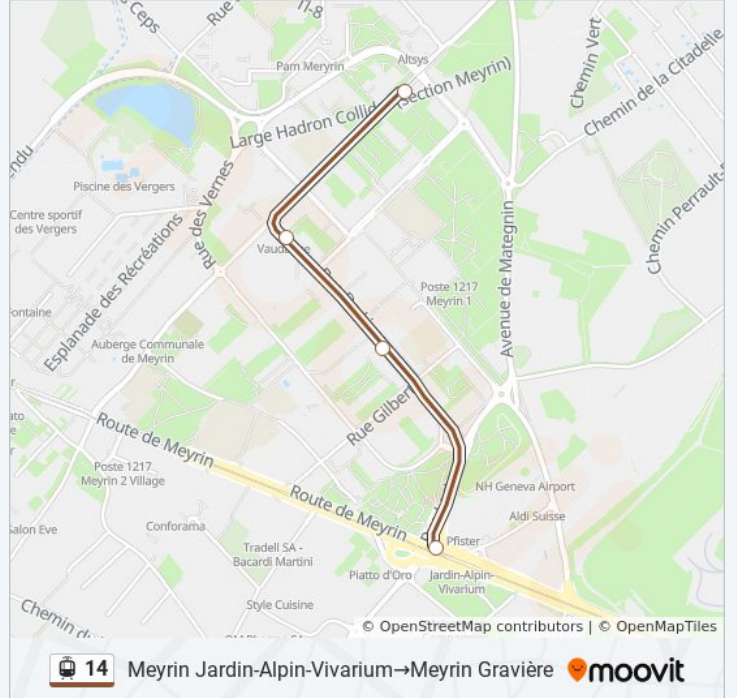

Direction: Meyrin, Jardin-Alpin-Vivarium → Meyrin, Gravière

4 arrêts

[VOIR LES HORAIRES DE LA LIGNE](#)

Meyrin, Jardin-Alpin-Vivarium

Meyrin, Forum Meyrin

Meyrin, Vaudagne

Meyrin, Gravière

Horaires de la ligne 14 de tram

Horaires de l'itinéraire Meyrin, Jardin-Alpin-Vivarium → Meyrin, Gravière:

lundi	05:45 - 09:07
mardi	05:24 - 06:17
mercredi	05:39 - 15:41
jeudi	05:39 - 15:41
vendredi	09:37 - 13:41
samedi	05:41 - 11:46
dimanche	05:45 - 09:07

Informations de la ligne 14 de tram

Direction: Meyrin, Jardin-Alpin-Vivarium → Meyrin, Gravière

Arrêts: 4

Durée du Trajet: 4 min

Récapitulatif de la ligne:

[Plan de la ligne 14 de tram](#)

Direction: Meyrin, Jardin-Alpin-Vivarium → Meyrin, Gravière

4 arrêts

[VOIR LES HORAIRES DE LA LIGNE](#)

Meyrin, Jardin-Alpin-Vivarium

Horaires de la ligne 14 de tram

Horaires de l'itinéraire Meyrin, Jardin-Alpin-Vivarium → Meyrin, Gravière:

lundi	04:48 - 13:41
mardi	04:52 - 16:02