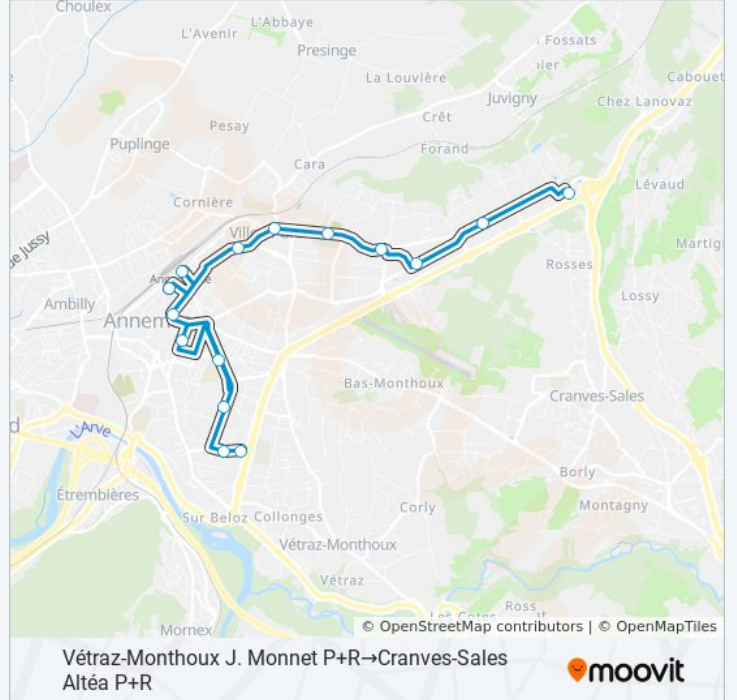

Direction: Cranves-Sales, Altéa P+R→Vétraz-Monthoux, J. Monnet P+R

15 arrêts

[VOIR LES HORAIRES DE LA LIGNE](#)

Cranves-Sales, Altéa P+R

Ville-La-Grand, Zi De Montréal

Ville-La-Grand, Buchillons

Ville-La-Grand, Voiron

Informations de la ligne TANGO de bus

Direction: Cranves-Sales, Altéa P+R→Vétraz-Monthoux, J. Monnet P+R

Arrêts: 15

Durée du Trajet: 27 min

Récapitulatif de la ligne:

**Direction: Vétraz-Monthoux, J. Monnet
P+R→Cranves-Sales, Altéa P+R**

Cranves-Sales, Altéa P+R

Horaires de la ligne TANGO de bus

Horaires de l'itinéraire Vétraz-Monthoux, J. Monnet
P+R→Cranves-Sales, Altéa P+R:

lundi	07:30 - 20:30
mardi	04:50 - 23:05
mercredi	04:50 - 23:05
jeudi	04:50 - 23:05
vendredi	04:50 - 23:05
samedi	05:50 - 22:35
dimanche	07:30 - 20:30

Informations de la ligne TANGO de bus

Direction: Vétraz-Monthoux, J. Monnet
P+R→Cranves-Sales, Altéa P+R

Arrêts: 15

Durée du Trajet: 26 min

Récapitulatif de la ligne:

Les horaires et trajets sur une carte de la ligne TANGO de bus sont disponibles dans un fichier PDF hors-ligne sur moovitapp.com. Utilisez le [Appli Moovit](#) pour voir les horaires de bus, train ou métro en temps réel, ainsi que les instructions étape par étape pour tous les transports publics à Genève.