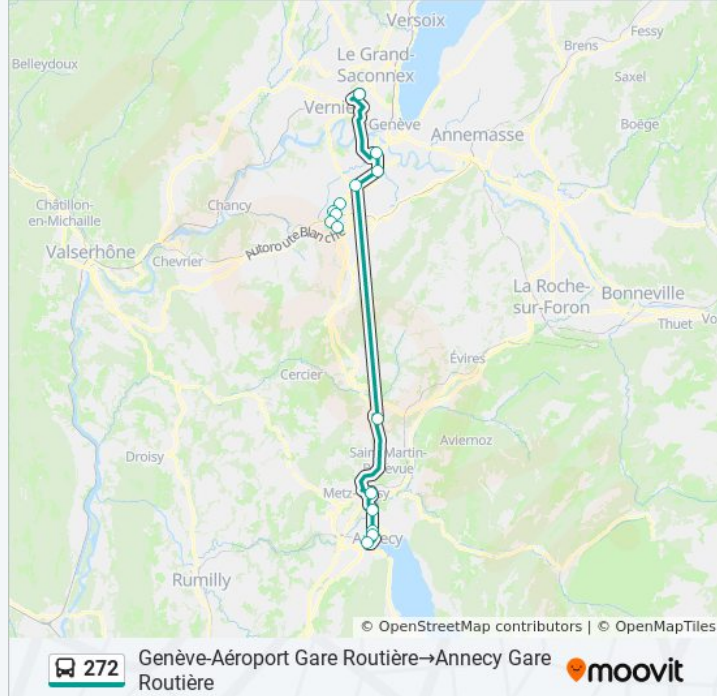

### Horaires de la ligne 272 de bus

Horaires de l'itinéraire Genève-Aéroport, Gare Routière→Annecy, Gare Routière:

lundi	19:15
mardi	09:10 - 21:00
mercredi	09:10 - 21:00
jeudi	09:10 - 21:00
vendredi	09:10 - 21:00
samedi	19:15
dimanche	19:15

### Informations de la ligne 272 de bus

**Direction:** Genève-Aéroport, Gare Routière→Annecy, Gare Routière

**Arrêts:** 16

**Durée du Trajet:** 82 min

**Récapitulatif de la ligne:**

Annecy, Eglise Des Fins

Annecy, Galbert

Annecy, Gare Routière

Genève-Aéroport Gare Routière→Annecy Gare Routière

**Direction: Lancy-Pont-Rouge, Gare/Etoile→Annecy, Gare Routière**

33 arrêts

[VOIR LES HORAIRES DE LA LIGNE](#)

Lancy-Pont-Rouge, Gare/Etoile