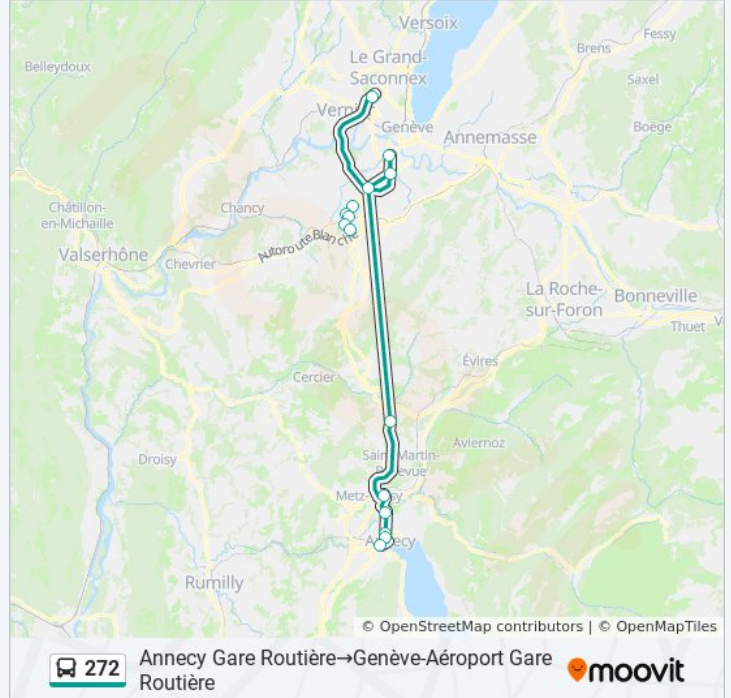

Utilisez l'application Moovit pour trouver la station de la ligne 272 de bus la plus proche et savoir quand la prochaine ligne 272 de bus arrive.

**Direction: Annecy, Gare Routière→Genève-Aéroport, Gare Routière**

### Horaires de la ligne 272 de bus

Horaires de l'itinéraire Annecy, Gare Routière→Genève-Aéroport, Gare Routière:

lundi	06:45 - 12:15
mardi	04:30 - 18:15
mercredi	04:30 - 18:15
jeudi	04:30 - 18:15
vendredi	04:30 - 18:15
samedi	06:45 - 12:15
dimanche	06:45 - 12:15

### Informations de la ligne 272 de bus

**Direction:** Annecy, Gare Routière→Genève-Aéroport, Gare Routière

**Arrêts:** 16

**Durée du Trajet:** 81 min

**Récapitulatif de la ligne:**

**Direction: Anney, Gare Routière → Lancy-Pont-Rouge, Gare/Etoile**

33 arrêts

[VOIR LES HORAIRES DE LA LIGNE](#)

Anney, Gare Routière

Anney, Galbert

Anney, Eglise Des Fins

Anney, Colombiere

Anney, Pringy Gare

Anney, Pringy Bourg