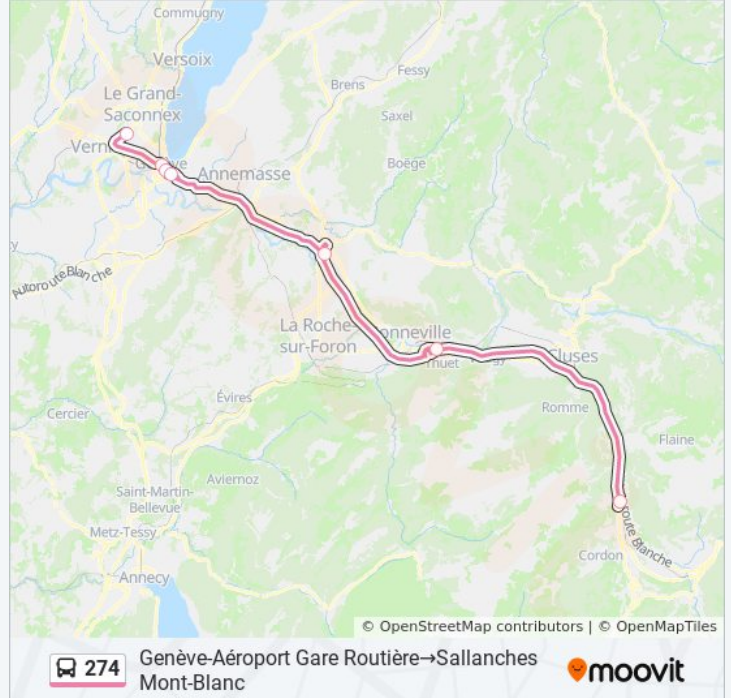

Utilisez l'application Moovit pour trouver la station de la ligne 274 de bus la plus proche et savoir quand la prochaine ligne 274 de bus arrive.

Direction: Genève-Aéroport, Gare Routière→Nangy, P+R Hopital Findrol

7 arrêts

[VOIR LES HORAIRES DE LA LIGNE](#)

Genève-Aéroport, Gare Routière

Genève, Mont-Blanc

Genève, Métropole

Genève, Terrassière

Nangy, P+R Hopital Findrol

Bonneville, Zi Les Bordets

Sallanches, Mont-Blanc

Horaires de la ligne 274 de bus

Horaires de l'itinéraire Genève-Aéroport, Gare Routière → Sallanches, Mont-Blanc:

lundi	Pas Opérationnel
mardi	16:00 - 20:00
mercredi	16:00 - 20:00
jeudi	16:00 - 20:00
vendredi	16:00 - 20:00
samedi	Pas Opérationnel
dimanche	Pas Opérationnel

Informations de la ligne 274 de bus

Direction: Genève-Aéroport, Gare Routière → Sallanches, Mont-Blanc

Arrêts: 7

Durée du Trajet: 84 min

Récapitulatif de la ligne:

Direction: Nangy, P+R Hopital Findrol→Genève-Aéroport, Gare Routière