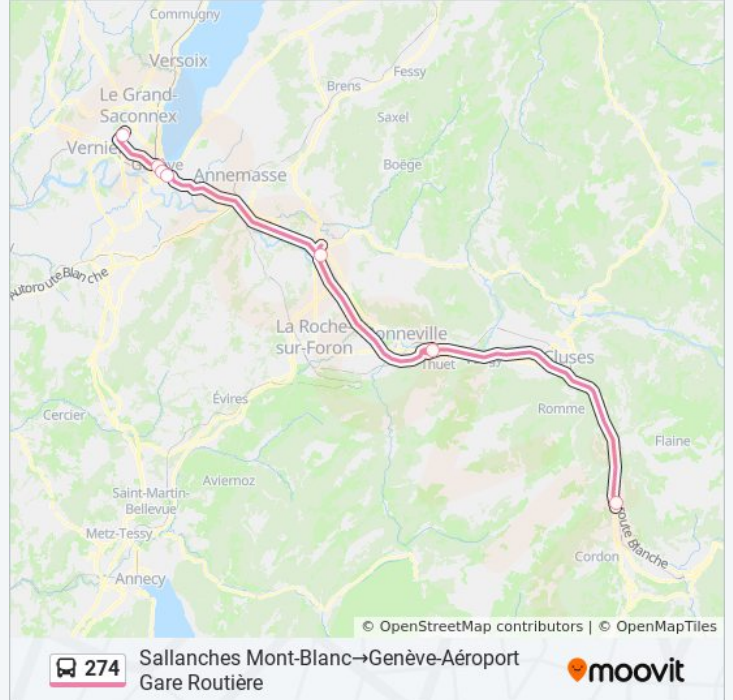

7 arrêts

[VOIR LES HORAIRES DE LA LIGNE](#)

Sallanches, Mont-Blanc

Bonneville, Zi Les Bordets

Nangy, P+R Hopital Findrol

Genève, Terrassière

Genève, Métropole

Genève, Mont-Blanc

Genève-Aéroport, Gare Routière

Horaires de la ligne 274 de bus

Horaires de l'itinéraire Sallanches, Mont-Blanc → Genève-Aéroport, Gare Routière:

lundi	Pas Opérationnel
mardi	05:30 - 07:20
mercredi	05:30 - 07:20
jeudi	05:30 - 07:20
vendredi	05:30 - 07:20
samedi	Pas Opérationnel
dimanche	Pas Opérationnel

Informations de la ligne 274 de bus

Direction: Sallanches, Mont-Blanc → Genève-Aéroport, Gare Routière

Arrêts: 7

Durée du Trajet: 95 min

Récapitulatif de la ligne:

Les horaires et trajets sur une carte de la ligne 274 de bus sont disponibles dans un fichier PDF hors-ligne sur moovitapp.com. Utilisez le [Appli Moovit](#) pour voir les horaires de bus, train ou métro en temps réel, ainsi que les instructions étape par étape pour tous les transports publics à Genève.