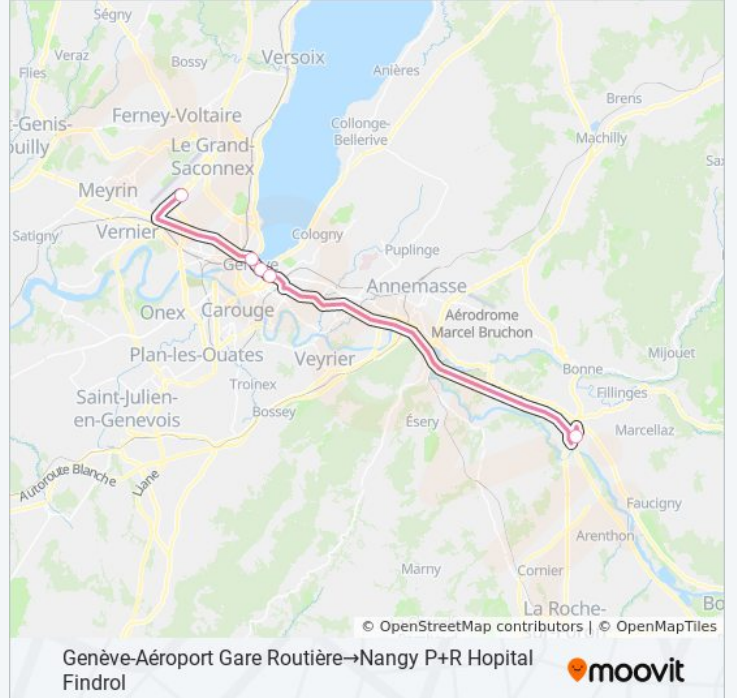

Utilisez l'application Moovit pour trouver la station de la ligne 274 de bus la plus proche et savoir quand la prochaine ligne 274 de bus arrive.

Direction: Genève-Aéroport, Gare Routière→Nangy, P+R Hopital Findrol

5 arrêts

[VOIR LES HORAIRES DE LA LIGNE](#)

Genève-Aéroport, Gare Routière

Genève, Mont-Blanc

Genève, Métropole

Genève, Terrassière

Nangy, P+R Hopital Findrol

Horaires de la ligne 274 de bus

Informations de la ligne 274 de bus

Direction: Genève-Aéroport, Gare Routière→Nangy, P+R Hopital Findrol

Arrêts: 5

Durée du Trajet: 50 min

Récapitulatif de la ligne:

Direction: Genève-Aéroport, Gare Routière → Sallanches, Mont-Blanc

7 arrêts

[VOIR LES HORAIRES DE LA LIGNE](#)

Genève-Aéroport, Gare Routière

Genève, Mont-Blanc

Genève, Métropole

Genève, Terrassière

Nangy, P+R Hopital Findrol

Bonneville, Zi Les Bordets