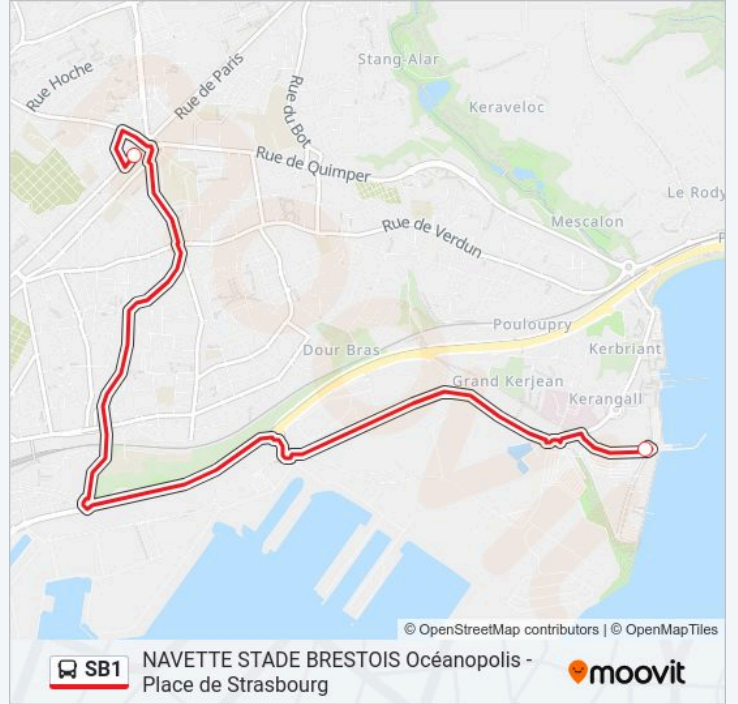

NAVETTE STADE BRESTOIS Océanopolis - Place de Strasbourg

[Téléchargez](#)

La ligne SB1 de bus (NAVETTE STADE BRESTOIS Océanopolis - Place de Strasbourg) a 2 itinéraires. Pour les jours de la semaine, les heures de service sont:

Strasbourg Jaurès

Océanopolis

Horaires de la ligne SB1 de bus

Horaires de l'itinéraire Nav Océanopolis:

lundi	Pas Opérationnel
mardi	Pas Opérationnel
mercredi	Pas Opérationnel
jeudi	Pas Opérationnel
vendredi	Pas Opérationnel
samedi	Pas Opérationnel
dimanche	19:00

Informations de la ligne SB1 de bus

Direction: Nav Océanopolis

Arrêts: 2

Durée du Trajet: 15 min

Récapitulatif de la ligne:

Les horaires et trajets sur une carte de la ligne SB1 de bus sont disponibles dans un fichier PDF hors-ligne sur moovitapp.com. Utilisez le Appli Moovit pour voir les horaires de bus, train ou métro en temps réel, ainsi que les instructions étape par étape pour tous les transports publics à Brest.