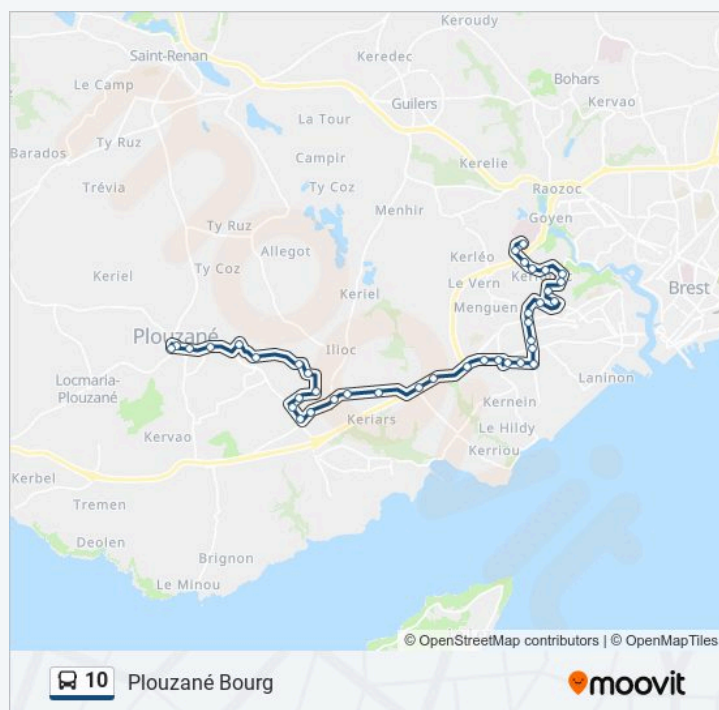

La ligne 10 de bus (Hôpital Cavale) a 2 itinéraires. Pour les jours de la semaine, les heures de service sont:

(1) Hôpital Cavale: 05:15 - 22:00(2) Plouzané Bourg: 05:55 - 22:40

Utilisez l'application Moovit pour trouver la station de la ligne 10 de bus la plus proche et savoir quand la prochaine ligne 10 de bus arrive.

Direction: Hôpital Cavale

41 arrêts

[VOIR LES HORAIRES DE LA LIGNE](#)

Plouzané Bourg

Mouettes

Lourc'H

Landréan

Cloître

Informations de la ligne 10 de bus

Direction: Hôpital Cavale

Arrêts: 41

Durée du Trajet: 40 min

Récapitulatif de la ligne:

Durée du Trajet: 39 min
Récapitulatif de la ligne:

- Tallinn
- Kerfeunteun
- Emile Rousse
- Tartu
- Bourayne
- Mesdoun
- Keranquéré
- Quilbignon
- St-Pierre
- Panier Fleuri
- Fort Montbarey
- Porte De Plouzané
- Château D'Eau
- Coatuelen
- Lannével-Braz
- Keramazé
- La Trinité
- Enclos
- Commerce
- Myosotis
- Bleuets
- Sycomores
- Kerallan
- Plouzané Mairie
- Malmanche
- Penhuel
- Mouettes
- Kilrush
- Plouzané Bourg