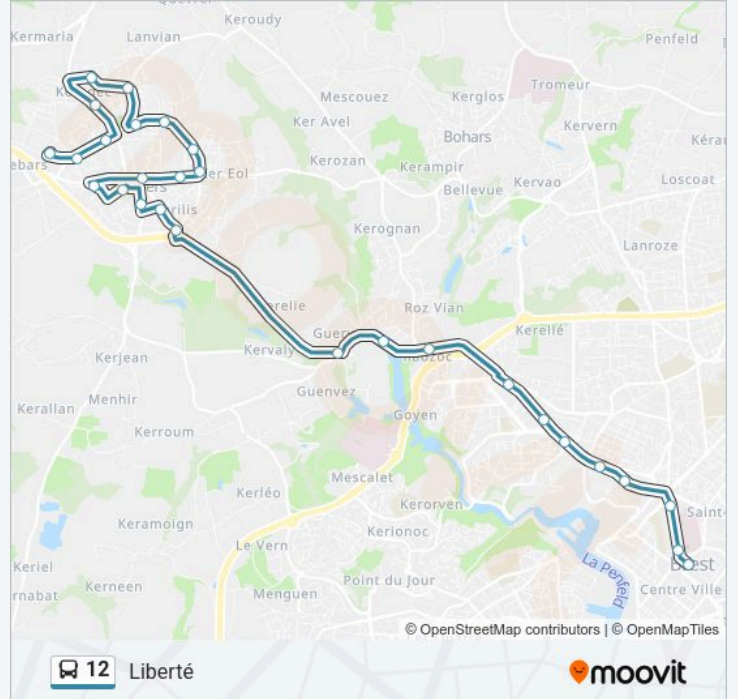

Direction: Liberté

Arrêts: 28

Durée du Trajet: 34 min

Récapitulatif de la ligne:

Gouez

Etang

Bergot

Le Gorgeu

Kermenguy

Bouguen

Universités

Foch

Hôpital Morvan

Liberté Morvan

Direction: Roberval

32 arrêts

[VOIR LES HORAIRES DE LA LIGNE](#)

Kerabecam

Liberté Morvan

Hôtel De Ville

Malakoff

Albert 1er

Universités

Bouguen