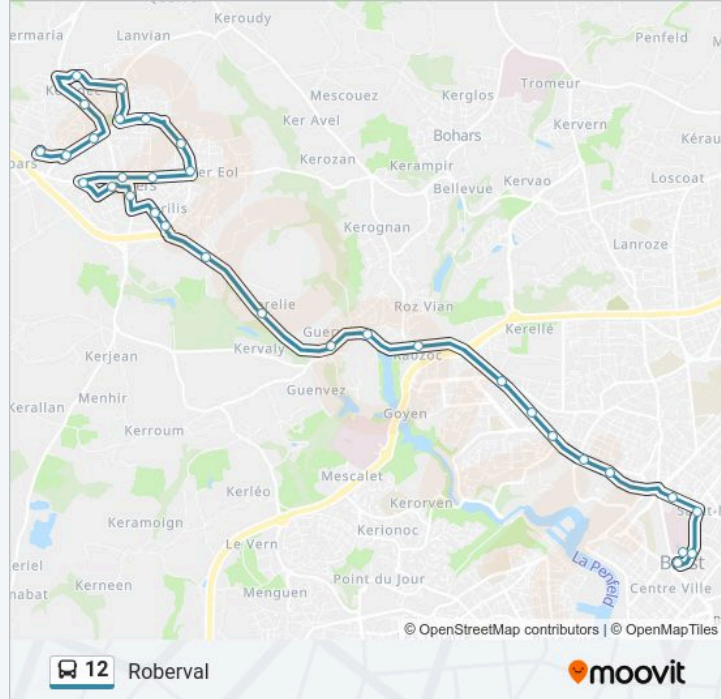

Coat Mez

Lancelot

Guilers Mairie

Horaires de la ligne 12 de bus

Horaires de l'itinéraire Roberval:

lundi	06:24-23:02
mardi	06:24-23:02
mercredi	06:24-23:02
jeudi	06:24-23:02
vendredi	06:24-23:02
samedi	06:40-23:02
dimanche	08:59-23:02

Informations de la ligne 12 de bus

Direction: Roberval

Arrêts: 32

Durée du Trajet: 37 min

Récapitulatif de la ligne:

Kerionoc
Kermengleuz
Guilers Eglise
Daurat
Croas Ar Pennoc
Kerouriat
La Source
Roudous
Kerzespez
Châtaigniers
Manet
Camélias
Poull-Pren
Roberval