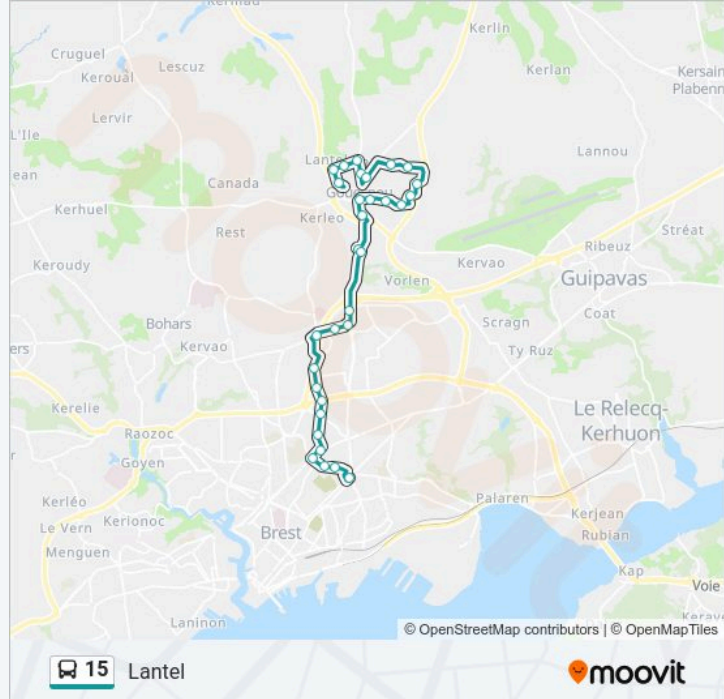

Direction: Strasbourg

32 arrêts

[VOIR LES HORAIRES DE LA LIGNE](#)

Lantel
Le Crann
Frênes
Guepratte
Anjou
Peupliers
Pont Amis
Penhoat
Jules Verne
Péron
Keraleunoc
Le Bois
Le Bras
Place Des Fusillés
De Gaulle
Kerloïs
Kerinaouen
Porte De Gouesnou
Lagadec
Keruchen
Keraudren

Informations de la ligne 15 de bus

Direction: Lantel

Arrêts: 31

Durée du Trajet: 33 min

Récapitulatif de la ligne:

Le Bras

Le Bois

Keraleunoc

Péron

Jules Verne

Penhoat

Pont Amis

Peupliers

Anjou

Guepratte

Frênes

Le Crann

Lantel

Les horaires et trajets sur une carte de la ligne 15 de bus sont disponibles dans un fichier PDF hors-ligne sur moovitapp.com. Utilisez le Appli Moovit pour voir les horaires de bus, train ou métro en temps réel, ainsi que les instructions étape par étape pour tous les transports publics à Brest.