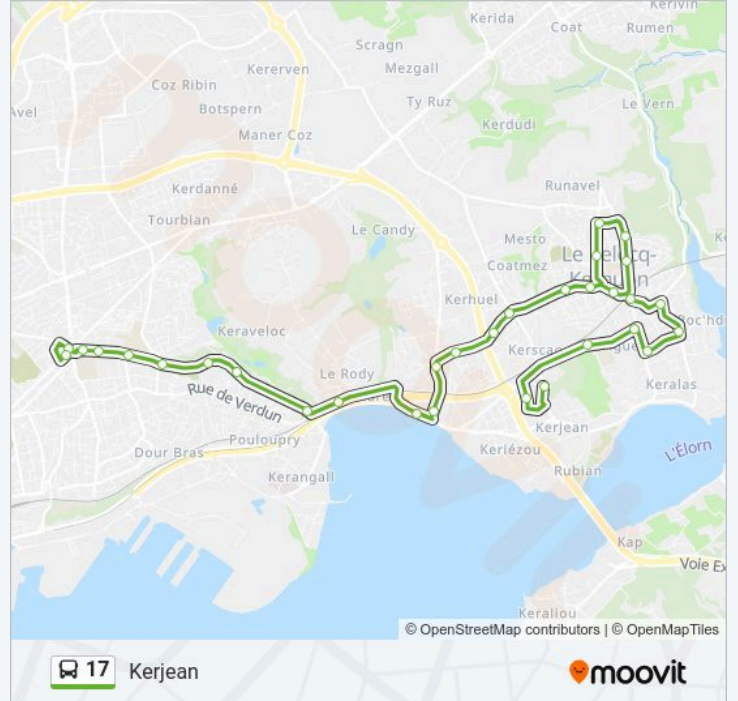

Récapitulatif de la ligne:

Fleming

Keroumen

Reun Ar C'Hoat

Guéhenno

Kerhuon Mairie

Pont Sncf

Résistance

Cormorans

Médiathèque

Jézéquel

Keriguel

Schuman

Kerjean

Les horaires et trajets sur une carte de la ligne 17 de bus sont disponibles dans un fichier PDF hors-ligne sur moovitapp.com. Utilisez le Appli Moovit pour voir les horaires de bus, train ou métro en temps réel, ainsi que les instructions étape par étape pour tous les transports publics à Brest.