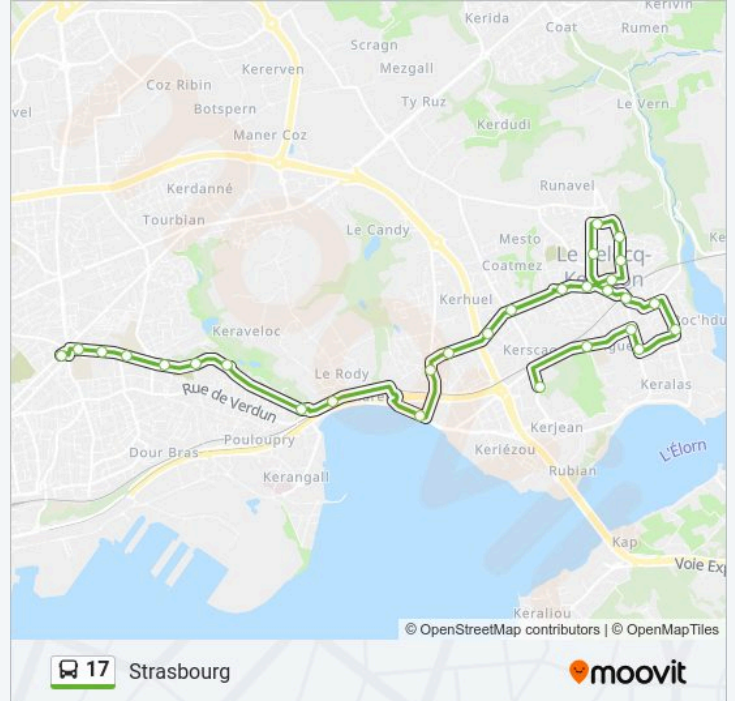

Direction: Strasbourg

29 arrêts

[VOIR LES HORAIRES DE LA LIGNE](#)

Kerjean
Keriguel
Jézéquel
Médiathèque
Cormorans
Résistance
Pont SnCF
Kerhuon Mairie
Guéhenno
Reun Ar C'Hoat
Keroumen
Fleming
Le Reun
Kerhuon Bourg
Danton
Kerscao
Kerhuel
Kermadec
Ste Barbe
Moulin Blanc
Rody

Informations de la ligne 17 de bus**Direction:** Strasbourg**Arrêts:** 29**Durée du trajet:** 31 min**Récapitulatif de la ligne:**

Palaren

Jardin Botanique

Rte De Quimper

Floch

Le Bot Haut

Stade F. Le Blé

Strasbourg Rte De Quimper

Strasbourg Jaurès

Direction: Kerjean

31 arrêts

[VOIR LES HORAIRES DE LA LIGNE](#)

Strasbourg Jaurès

Strasbourg A. Louppe

Strasbourg Rte De Quimper

Stade F. Le Blé