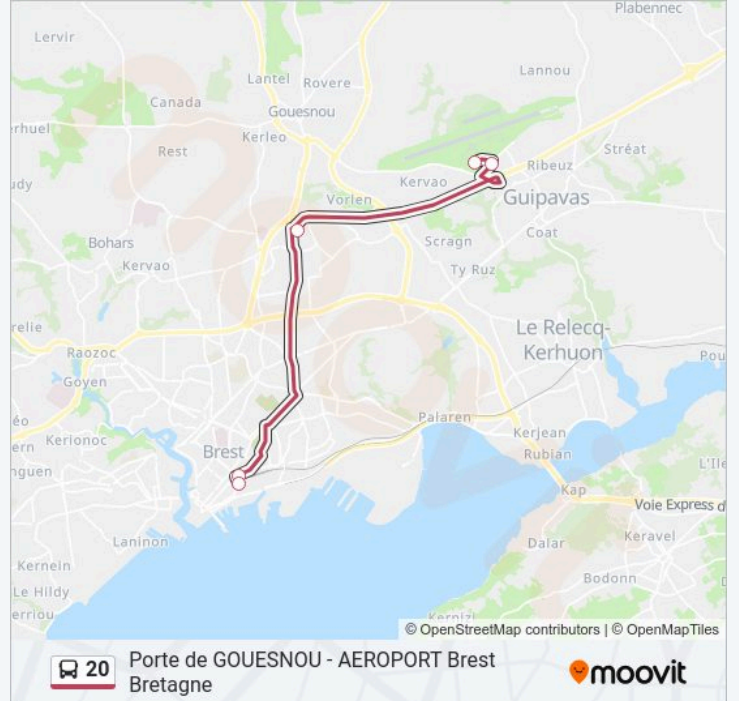

lundi	08:40-23:00
mardi	08:40-23:00
mercredi	08:40-23:00
jeudi	08:40-23:00
vendredi	08:40-23:00
samedi	08:35-23:00
dimanche	09:00-23:00

Informations de la ligne 20 de bus

Direction: Porte De Gouesnou

Arrêts: 3

Durée du Trajet: 9 min

Récapitulatif de la ligne:

Direction: Aéroport

5 arrêts

[VOIR LES HORAIRES DE LA LIGNE](#)

Kennedy Gare

Gambetta Gare

Porte De Gouesnou

Prat Pip

Aéroport

Horaires de la ligne 20 de bus

Horaires de l'itinéraire Aéroport:

lundi	04:55-20:50
mardi	04:55-20:50
mercredi	04:55-20:50
jeudi	04:55-20:50
vendredi	04:55-20:50
samedi	05:25-20:45
dimanche	08:12-20:35

Informations de la ligne 20 de bus

Direction: Aéroport

Arrêts: 5

Durée du Trajet: 9 min

Récapitulatif de la ligne:

Les horaires et trajets sur une carte de la ligne 20 de bus sont disponibles dans un fichier PDF hors-ligne sur moovitapp.com. Utilisez le Appli Moovit pour voir les horaires de bus, train ou métro en temps réel, ainsi que les instructions étape par étape pour tous les transports publics à Brest.