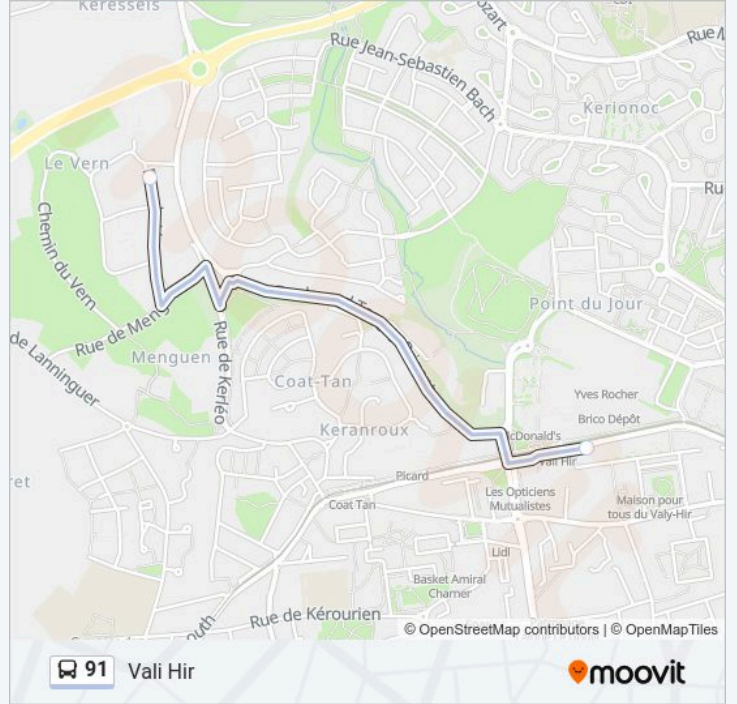

Utilisez l'application Moovit pour trouver la station de la ligne 91 de bus la plus proche et savoir quand la prochaine ligne 91 de bus arrive.

**Direction: Centre Funéraire**

2 arrêts

[VOIR LES HORAIRES DE LA LIGNE](#)

### Direction: Vali Hir

2 arrêts

[VOIR LES HORAIRES DE LA LIGNE](#)

Centre Funéraire

Vali Hir

### Horaires de la ligne 91 de bus

Horaires de l'itinéraire Vali Hir:

lundi	10:40-17:40
mardi	10:40-17:40
mercredi	10:40-17:40
jeudi	10:40-17:40
vendredi	10:40-17:40
samedi	10:40-17:40
dimanche	Pas Opérationnel

### Informations de la ligne 91 de bus

**Direction:** Vali Hir

**Arrêts:** 2

**Durée du Trajet:** 6 min

**Récapitulatif de la ligne:**

Les horaires et trajets sur une carte de la ligne 91 de bus sont disponibles dans un fichier PDF hors-ligne sur [moovitapp.com](https://moovitapp.com). Utilisez le Appli Moovit pour voir les horaires de bus, train ou métro en temps réel, ainsi que les instructions étape par étape pour tous les transports publics à Brest.