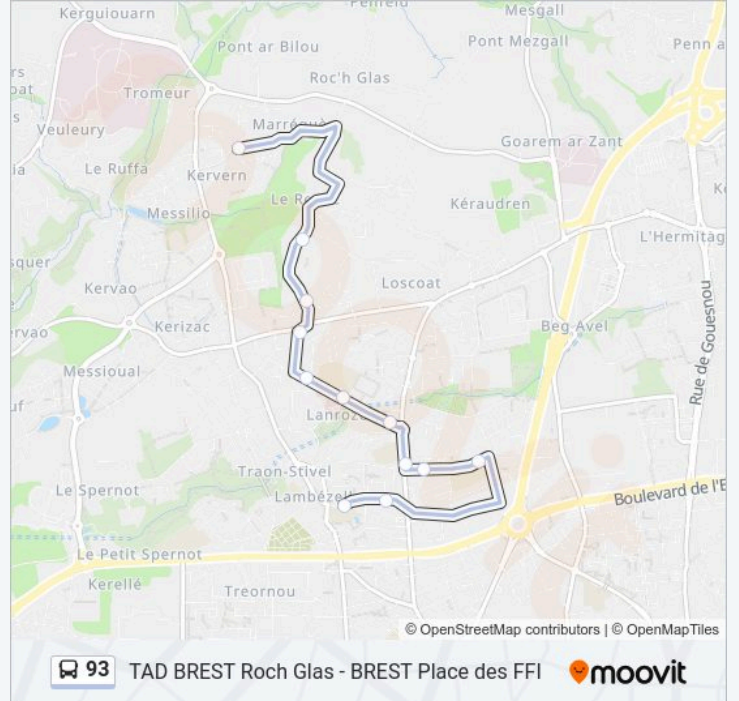

 **Ligne 93****TAD BREST Roch Glas - BREST Place des FFI**

Téléchargez

La ligne 93 de bus (TAD BREST Roch Glas - BREST Place des FFI) a 2 itinéraires. Pour les jours de la semaine, les heures de service sont:

### Direction: Roch Glas

12 arrêts

[VOIR LES HORAIRES DE LA LIGNE](#)

- Place Des Ffi
- Chapalain
- Pen Ar C'Hleuz
- Le Nobletz
- Lambézellec
- St Vincent
- Lanroze
- Dunant
- Broussais
- Perros
- Restic
- Roch Glas

### Horaires de la ligne 93 de bus

Horaires de l'itinéraire Roch Glas:

lundi	11:50-18:00
mardi	11:50-18:00
mercredi	11:50-18:00
jeudi	11:50-18:00
vendredi	11:50-18:00
samedi	11:50-18:00
dimanche	Pas Opérationnel

### Informations de la ligne 93 de bus

**Direction:** Roch Glas

**Arrêts:** 12

**Durée du Trajet:** 18 min

**Récapitulatif de la ligne:**

Les horaires et trajets sur une carte de la ligne 93 de bus sont disponibles dans un fichier PDF hors-ligne sur [moovitapp.com](https://moovitapp.com). Utilisez le Appli Moovit pour voir les horaires de bus, train ou métro en temps réel, ainsi que les instructions étape par étape pour tous les transports publics à Brest.