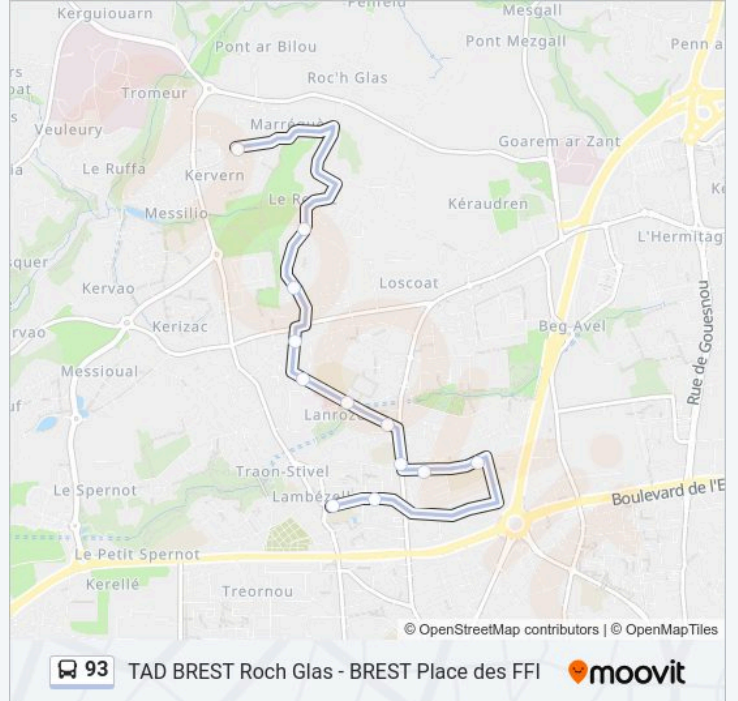

 **Ligne 93****TAD BREST Roch Glas - BREST Place des FFI**

Téléchargez

La ligne 93 de bus (TAD BREST Roch Glas - BREST Place des FFI) a 2 itinéraires. Pour les jours de la semaine, les heures de service sont:

(1) Place Des Ffi: 08:04-14:44(2) Roch Glas: 11:50-18:00

Utilisez l'application Moovit pour trouver la station de la ligne 93 de bus la plus proche et savoir quand la prochaine ligne 93 de bus arrive.

**Direction: Place Des Ffi**

12 arrêts

[VOIR LES HORAIRES DE LA LIGNE](#)

Roch Glas  
Restic  
Perros  
Broussais  
Dunant  
Lanroze  
St Vincent  
Lambézellec  
Le Nobletz  
Pen Ar C'Hleuz  
Chapalain  
Place Des Ffi

**Horaires de la ligne 93 de bus**

### Direction: Roch Glas

12 arrêts

[VOIR LES HORAIRES DE LA LIGNE](#)

- Place Des Ffi
- Chapalain
- Pen Ar C'Hleuz
- Le Nobletz
- Lambézellec
- St Vincent
- Lanroze
- Dunant
- Broussais
- Perros
- Restic
- Roch Glas