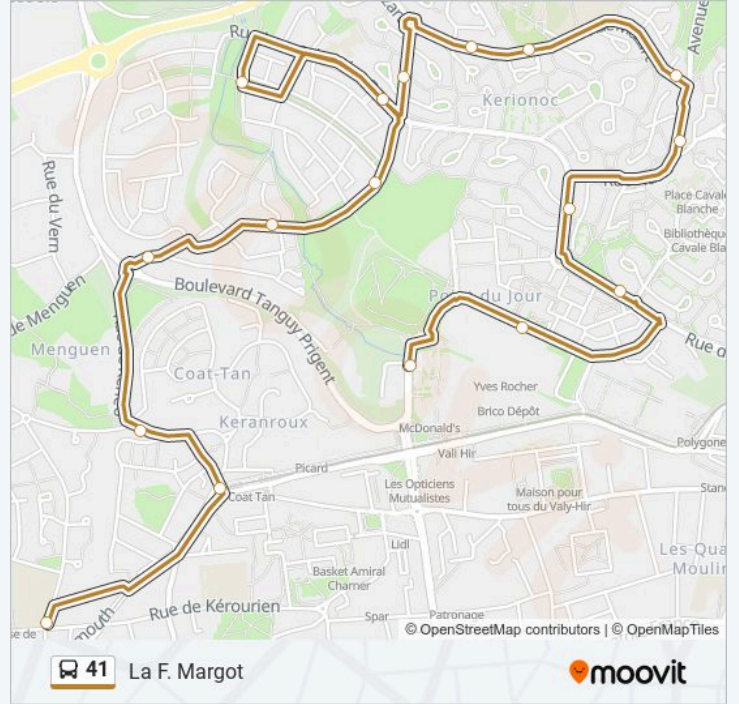

Direction: Kerfeunteun

17 arrêts

[VOIR LES HORAIRES DE LA LIGNE](#)

Fontaine Margot

Coat Tan

Lanninguer

Mesnos

Feuillère

Informations de la ligne 41 de bus**Direction:** Kerfeunteun**Arrêts:** 17**Durée du Trajet:** 21 min**Récapitulatif de la ligne:**

Direction: La F. Margot

17 arrêts

[VOIR LES HORAIRES DE LA LIGNE](#)

- Kerfeunteun
- Tallinn
- Warspite
- Schubert
- Michel-Ange
- Kant
- Amiral Ronarc'H
- Le Greco
- Wagner
- Bach
- Ventura
- Demy
- Feuillère
- Mesnos
- Lanninguer
- Coat Tan
- Fontaine Margot

Informations de la ligne 41 de bus

Direction: La F. Margot

Arrêts: 17

Durée du Trajet: 19 min

Récapitulatif de la ligne:

Les horaires et trajets sur une carte de la ligne 41 de bus sont disponibles dans un fichier PDF hors-ligne sur moovitapp.com. Utilisez le Appli Moovit pour voir les horaires de bus, train ou métro en temps réel, ainsi que les instructions étape par étape pour tous les transports publics à Brest.