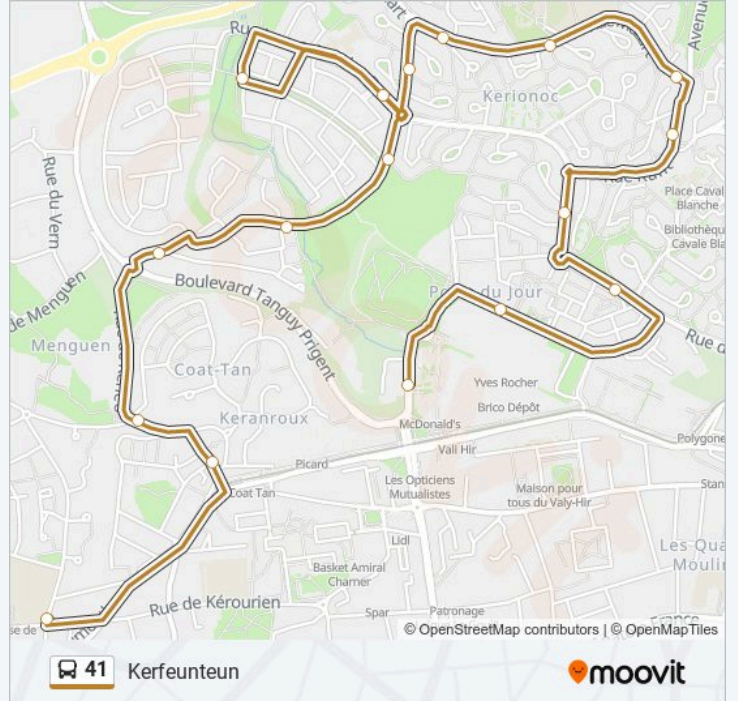

Direction: Kerfeunteun

17 arrêts

[VOIR LES HORAIRES DE LA LIGNE](#)

Fontaine Margot

Coat Tan

Lanninguer

Mesnos

Feuillère

Schubert

Warspite

Tallinn

Kerfeunteun

Horaires de la ligne 41 de bus

Horaires de l'itinéraire Kerfeunteun:

lundi	12:05 - 16:50
mardi	12:05 - 16:50
mercredi	12:05
jeudi	12:05 - 16:50
vendredi	12:05 - 16:50
samedi	Pas Opérationnel
dimanche	Pas Opérationnel

Informations de la ligne 41 de bus**Direction:** Kerfeunteun**Arrêts:** 17**Durée du Trajet:** 21 min**Récapitulatif de la ligne:**

Direction: La F. Margot

17 arrêts

[VOIR LES HORAIRES DE LA LIGNE](#)

- Kerfeunteun
- Tallinn
- Warspite
- Schubert
- Michel-Ange
- Kant
- Amiral Ronarc'H
- Le Greco
- Wagner
- Bach
- Ventura
- Demy
- Feuillère
- Mesnos
- Lanninguer
- Coat Tan
- Fontaine Margot