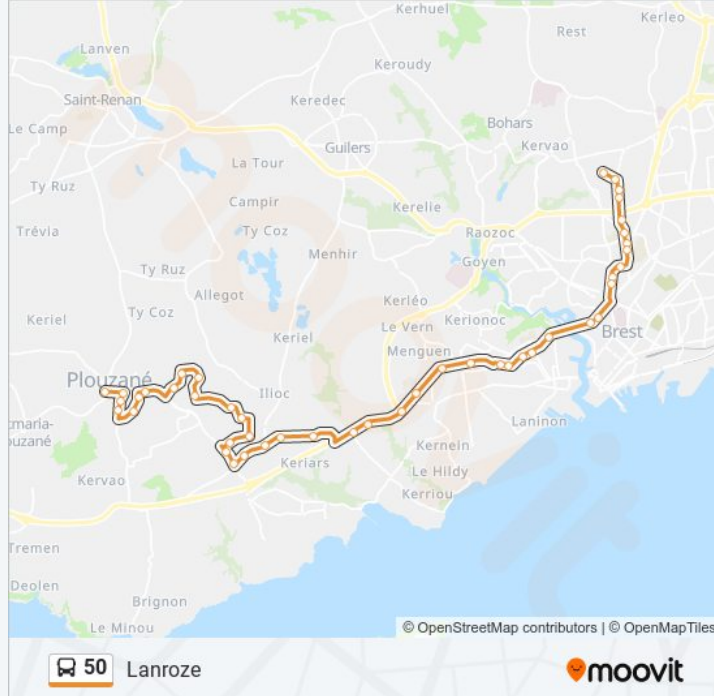

Château D'Eau

Porte De Plouzané

Fort Montbarey

Keranroux

Coat Tan

Vali Hir

Polygone

Beumanoir

Kerichen Lycée

Blum

Mirabeau

St Christophe

Giloux

Lambézellec

St Vincent

Lanroze

**Direction: Mirabeau**

40 arrêts

[VOIR LES HORAIRES DE LA LIGNE](#)

Plouzané Bourg

Mouettes

Lourc'H

Landréan

Cloître