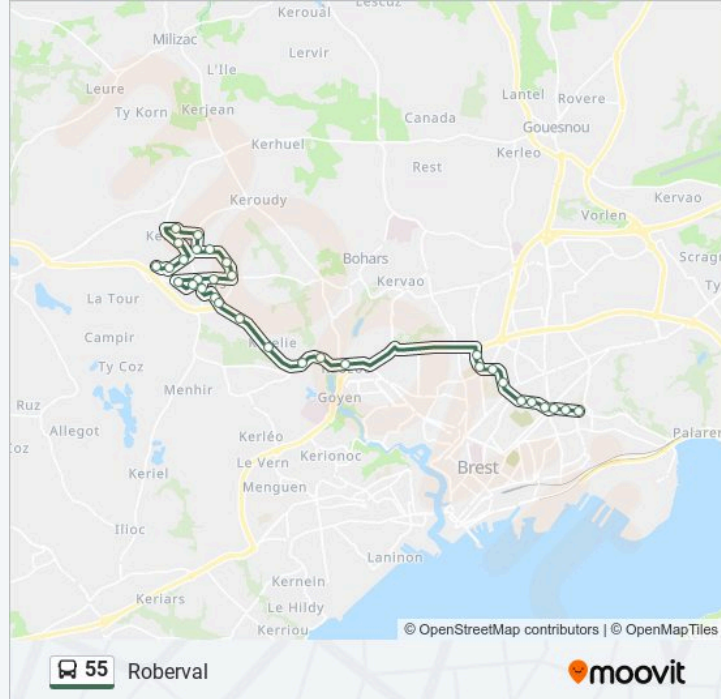

Direction: Le Bot Haut

30 arrêts

[VOIR LES HORAIRES DE LA LIGNE](#)

Roberval
Poull-Pren
Camélias
Manet
Châtaigniers
Kerzespez
Roudous
La Source
Kerouriat
Croas Ar Pennoc
Daurat
Guilers Eglise
Kermengleuz
Kerionoc
Guilers Mairie
Lancelot
Coat Mez
Penfeld
Gouez
Etang
St Christophe

Direction: Le Bot Haut

Arrêts: 30

Durée du Trajet: 52 min

Récapitulatif de la ligne:

Mirabeau

Jules Lesven

Kerichen Lesven

Hoche

Mirabeau

St Christophe

Etang

Gouez

Penfeld

Castelmein

Coat Ty Ogant

Coat Mez

Informations de la ligne 55 de bus

Direction: Roberval

Arrêts: 32

Durée du Trajet: 43 min

Récapitulatif de la ligne:

Kerionoc
Kermengleuz
Guilers Eglise
Daurat
Croas Ar Pennoc
Kerouriat
La Source
Roudous
Kerzespez
Châtaigniers
Manet
Camélias
Poull-Pren
Roberval