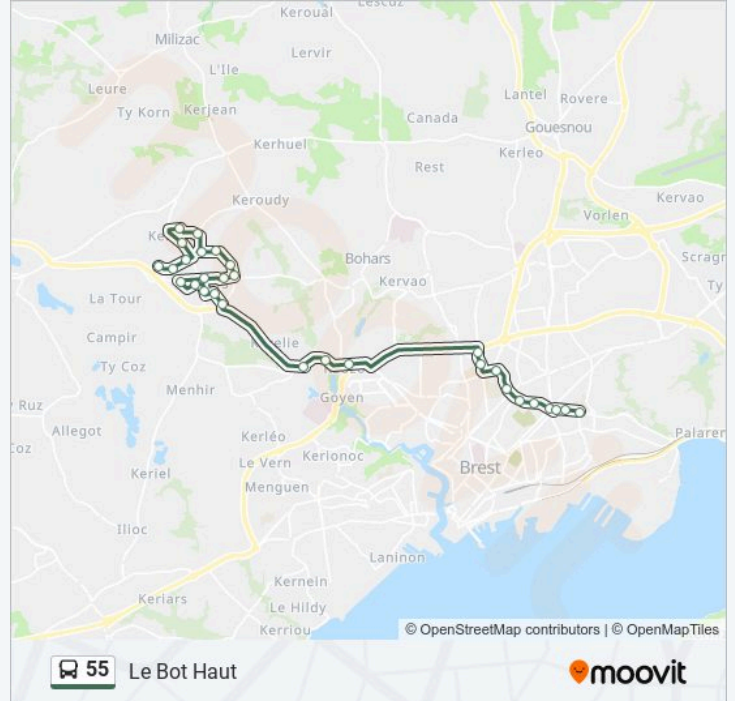

La ligne 55 de bus (Le Bot Haut) a 2 itinéraires. Pour les jours de la semaine, les heures de service sont:

(1) Le Bot Haut: 07:00(2) Roberval: 16:30 - 17:32

Utilisez l'application Moovit pour trouver la station de la ligne 55 de bus la plus proche et savoir quand la prochaine ligne 55 de bus arrive.

Direction: Le Bot Haut

30 arrêts

[VOIR LES HORAIRES DE LA LIGNE](#)

Roberval
Poull-Pren
Camélias
Manet
Châtaigniers
Kerzespez
Roudous
La Source
Kerouriat
Croas Ar Pennoc
Daurat
Guilers Eglise
Kermengleuz
Kerionoc
Guilers Mairie
Lancelot
Coat Mez
Penfeld
Gouez
Etang
St Christophe

Direction: Le Bot Haut

Arrêts: 30

Durée du Trajet: 52 min

Récapitulatif de la ligne:

Mirabeau

Jules Lesven

Kerichen Lesven

Hoche

Braille

Strasbourg A. Louppe

Strasbourg Rte De Quimper

Stade F. Le Blé

Le Bot Haut

Direction: Roberval

32 arrêts

[VOIR LES HORAIRES DE LA LIGNE](#)