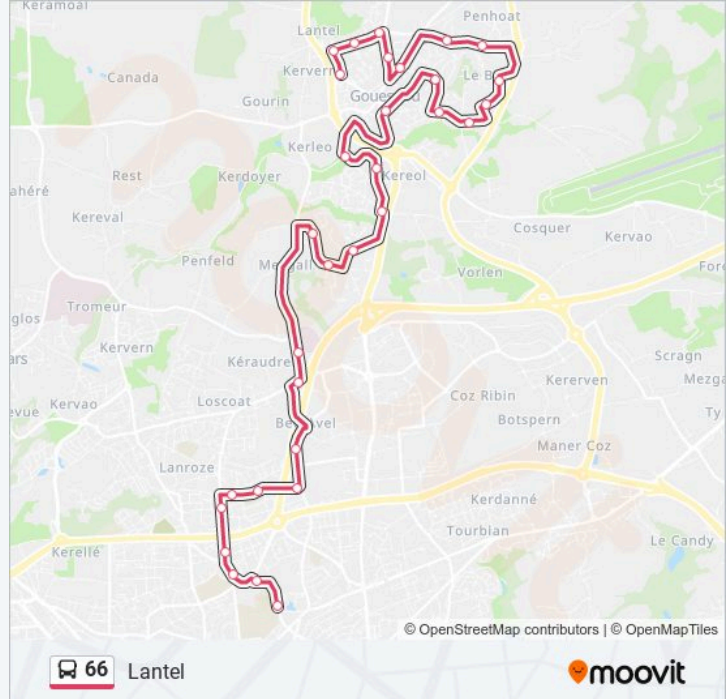

Direction: Kerichen Lycée

31 arrêts

[VOIR LES HORAIRES DE LA LIGNE](#)

Lantel
Le Crann
Frênes
Guepratte
Anjou
Peupliers
Pont Amis
Penhoat
Jules Verne
Péron
Keraleunoc
Le Bois
Capucines
Place Des Fusillés
Le Moulin
Brecon
Kerloïs
Bruyère
Vallée Verte
Kergroas
Clinique Keraudren

Durée du Trajet: 39 min

Récapitulatif de la ligne:

Capucines

Le Bois

Keraleunoc

Péron

Jules Verne

Penhoat

Pont Amis

Peupliers

Anjou

Guepratte

Frênes

Le Crann

Lantel

Les horaires et trajets sur une carte de la ligne 66 de bus sont disponibles dans un fichier PDF hors-ligne sur moovitapp.com. Utilisez le Appli Moovit pour voir les horaires de bus, train ou métro en temps réel, ainsi que les instructions étape par étape pour tous les transports publics à Brest.