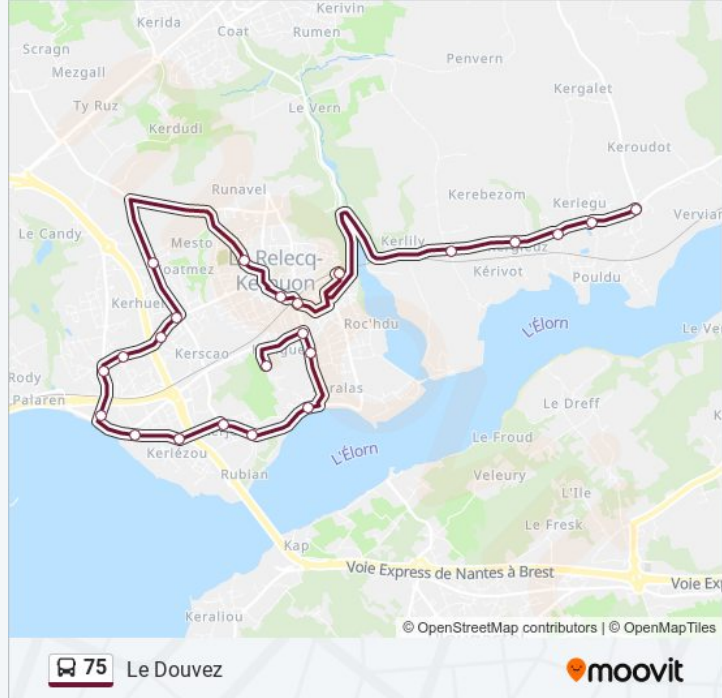

Chapelle Croix

Kergleuz

Kergavarec

Kerafloch

Le Douvez

Les horaires et trajets sur une carte de la ligne 75 de bus sont disponibles dans un fichier PDF hors-ligne sur moovitapp.com. Utilisez le Appli Moovit pour voir les horaires de bus, train ou métro en temps réel, ainsi que les instructions étape par étape pour tous les transports publics à Brest.

© 2024 Moovit - Tous droits réservés