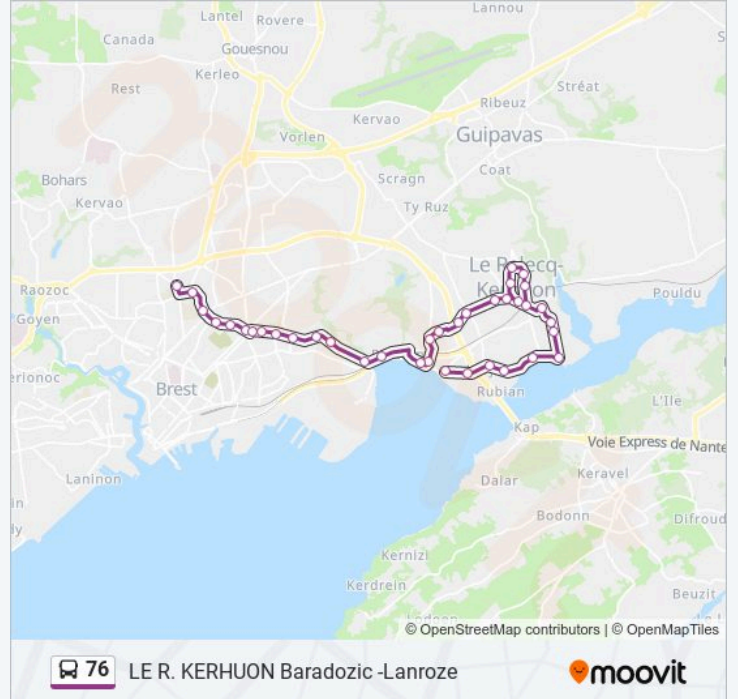

**Informations de la ligne 76 de bus****Direction:** Baradozic**Arrêts:** 37**Durée du Trajet:** 44 min**Récapitulatif de la ligne:**

Danton

Kerhuon Bourg

Kerhuon Mairie

Fleming

Keroumen

Reun Ar C'Hoat

Guéhenno

Pont Sncf

Résistance

Cormorans

Pyrotechnie

Le Passage

Camfrou

Prince Russe

Mazé

Le Mendy

Baradozic

**Direction: Lanroze**

42 arrêts

[VOIR LES HORAIRES DE LA LIGNE](#)

Baradozic

Le Mendy

Mazé