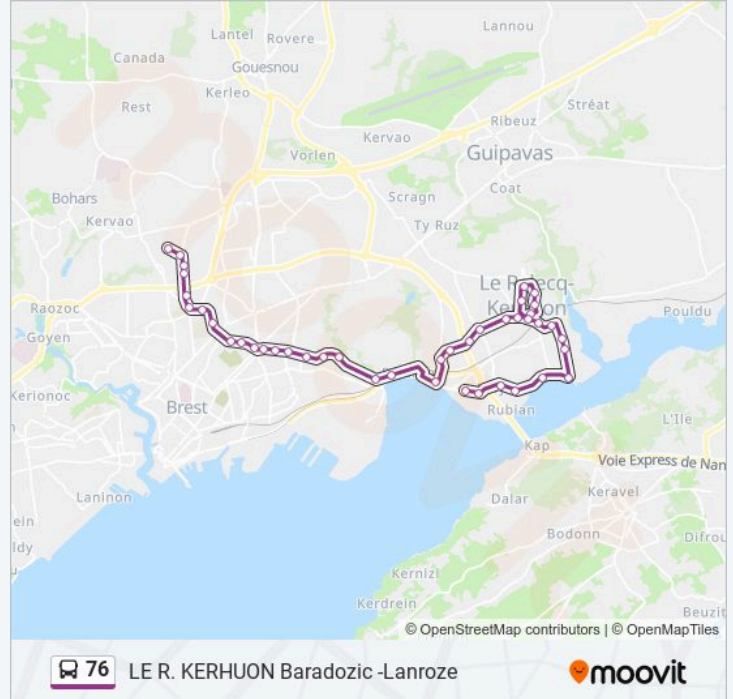

Strasbourg A. Louppe

Braille

Hoche

Kerichen Lesven

Jules Lesven

Mirabeau

St Christophe

Giloux

Lambézellec

St Vincent

Lanroze

**Direction: Mirabeau**

37 arrêts

**Horaires de la ligne 76 de bus**

Horaires de l'itinéraire Mirabeau:

- Baradozic
- Le Mendy
- Mazé
- Prince Russe
- Camfrou
- Le Passage
- Pyrotechnie
- Cormorans
- Résistance
- Pont SnCF
- Kerhuon Mairie
- Guéhenno
- Reun Ar C'Hoat
- Keroumen
- Fleming
- Le Reun
- Kerhuon Bourg
- Danton
- Kerscao
- Kerhuel
- Kermadec
- Ste Barbe
- Moulin Blanc
- Rody
- Palaren
- Jardin Botanique
- Rte De Quimper
- Floch
- Le Bot Haut
- Stade F. Le Blé
- Strasbourg Rte De Quimper