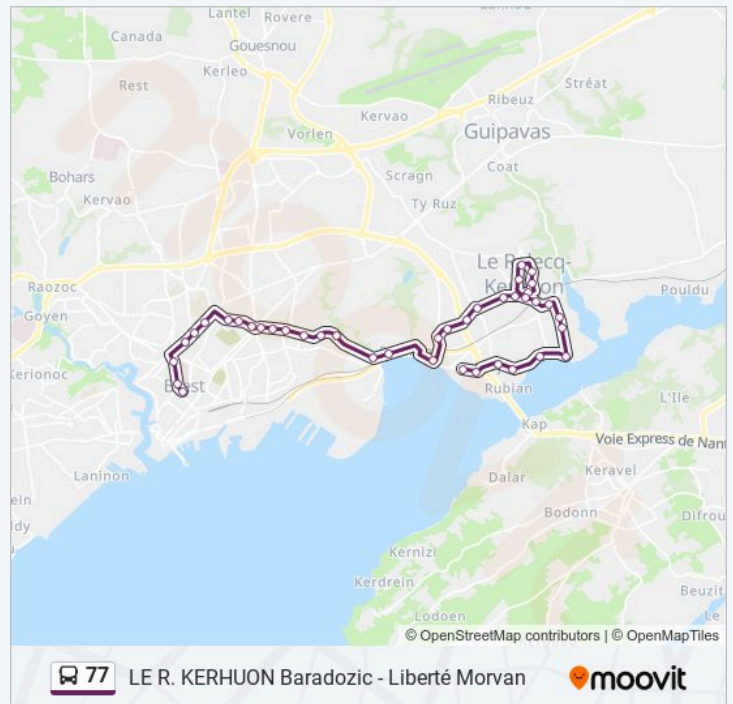

Cormorans

Résistance

Pont Sncf

Kerhuon Mairie

Guéhenno

Reun Ar C'Hoat

Keroumen

Fleming

Le Reun

Kerhuon Bourg

Danton

Kerscao

Kerhuel

Kermadec

Ste Barbe

Moulin Blanc

Rody

Palaren

Jardin Botanique

Rte De Quimper

Floch

Le Bot Haut

Stade F. Le Blé

Strasbourg Rte De Quimper

Strasbourg A. Louppe

Braille

Hoche

Montaigne

Le Mault

Donnart

Foch

Hôpital Morvan

Informations de la ligne 77 de bus

Direction: Liberté

Arrêts: 40

Durée du Trajet: 50 min

Récapitulatif de la ligne: