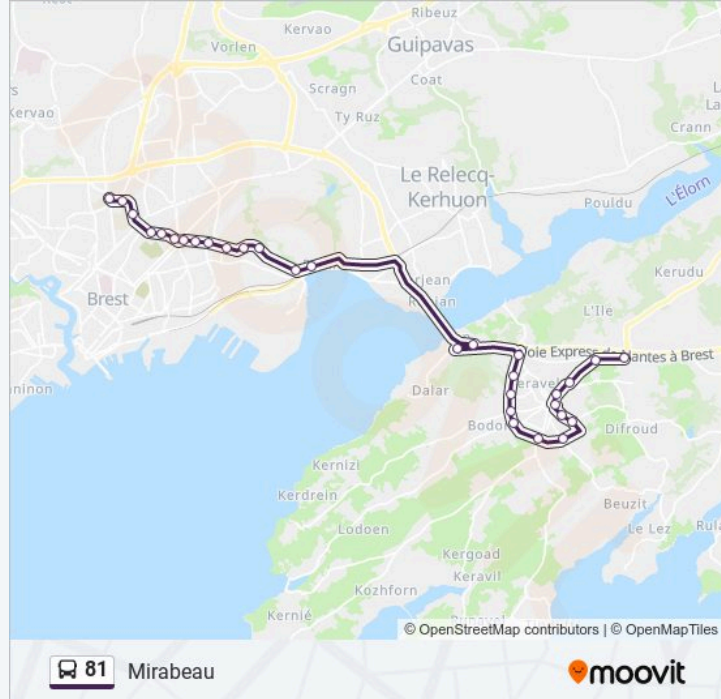

Jardin Botanique

Rte De Quimper

Floch

Le Bot Haut

Stade F. Le Blé

Strasbourg Rte De Quimper

Strasbourg A. Louppe

Braille

Hoche

Kerichen Lesven

Jules Lesven

Mirabeau

Les horaires et trajets sur une carte de la ligne 81 de bus sont disponibles dans un fichier PDF hors-ligne sur moovitapp.com. Utilisez le Appli Moovit pour voir les horaires de bus, train ou métro en temps réel, ainsi que les instructions étape par étape pour tous les transports publics à Brest.

© 2024 Moovit - Tous droits réservés