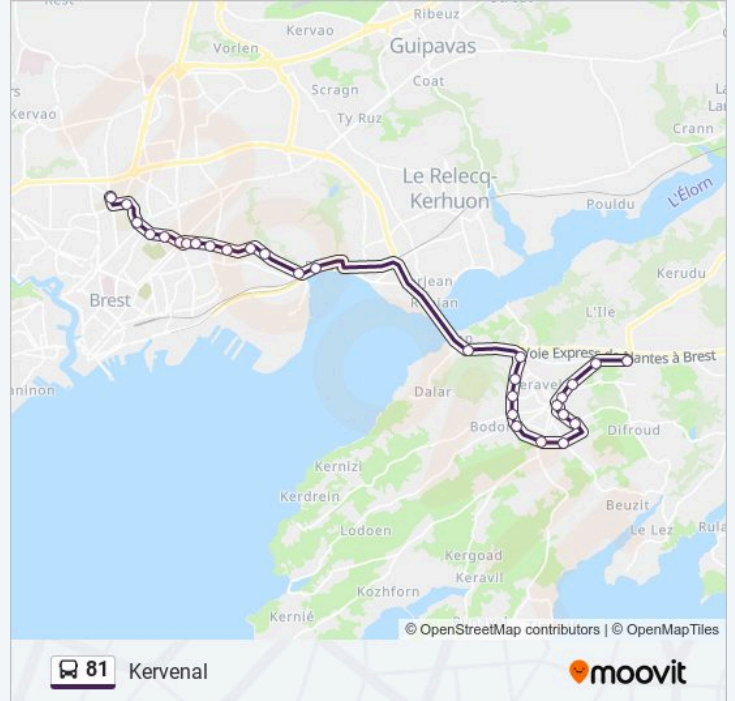

Direction: Kervenal

29 arrêts

[VOIR LES HORAIRES DE LA LIGNE](#)

Mirabeau
Jules Lesven
Kerichen Lesven
Hoche
Braille
Strasbourg A. Louppe
Strasbourg Rte De Quimper
Stade F. Le Blé
Le Bot Haut
Floch
Rte De Quimper
Jardin Botanique
Palaren
Rody
Ty Armor
Roc'H Kerezen
Deredec
Filiger
Salaün
Bodonn
Toull Ar Ranig

Kerbrat

Fontaine Blanche

Méheut

Champ De Foire

Kerdangui

Guivarch

Croas Ar Bis

Kervernal

Direction: Mirabeau

30 arrêts

[VOIR LES HORAIRES DE LA LIGNE](#)

Kervernal

Croas Ar Bis

Guivarch

Kerdangui

Champ De Foire