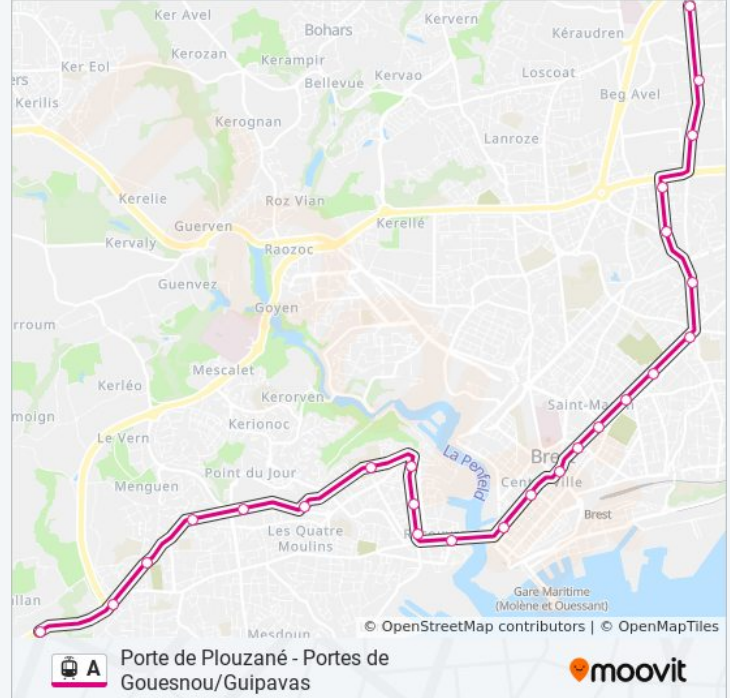

(1) Porte Gouesnou: 04:39 - 22:27(2) Porte Guipavas: 05:07 - 22:57(3) Porte Plouzané: 05:28 - 23:42

Utilisez l'application Moovit pour trouver la station de la ligne A de tram la plus proche et savoir quand la prochaine ligne A de tram arrive.

Direction: Porte Gouesnou

25 arrêts

[VOIR LES HORAIRES DE LA LIGNE](#)

Porte De Plouzané

Fort Montbarey

Keranroux

Coat Tan

Vali Hir

Horaires de la ligne A de tram

Horaires de l'itinéraire Porte Gouesnou:

| | |
|----------|---------------|
| lundi | 04:39 - 22:27 |
| mardi | 04:39 - 22:27 |
| mercredi | 04:39 - 22:27 |
| jeudi | 04:39 - 22:27 |
| vendredi | 04:39 - 23:57 |
| samedi | 04:39 - 22:27 |
| dimanche | 07:21 - 22:28 |

Informations de la ligne A de tram**Direction:** Porte Gouesnou**Arrêts:** 25**Durée du Trajet:** 42 min**Récapitulatif de la ligne:**

Pontanézen

Mesmerrien

Kergaradec

Porte De Gouesnou

Direction: Porte Guipavas