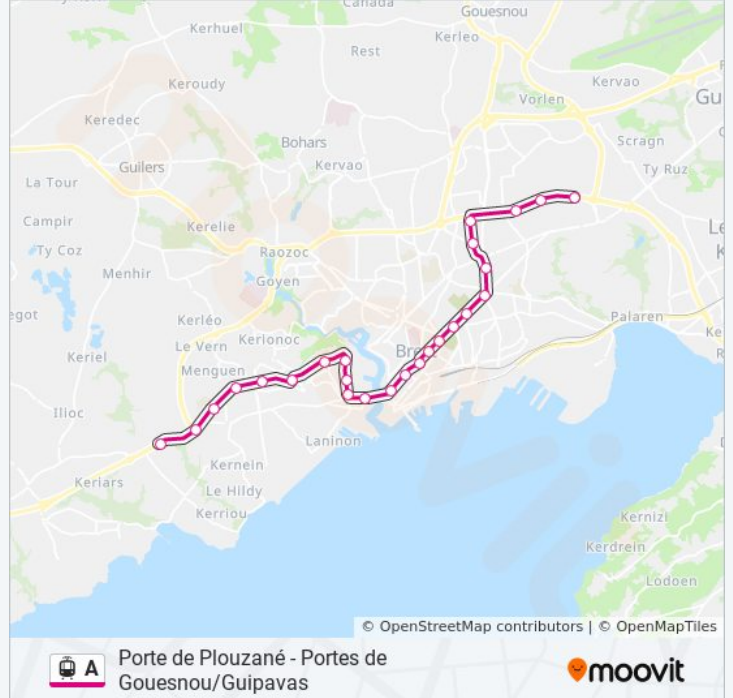

Informations de la ligne A de tram

Direction: Porte Guipavas

Arrêts: 25

Durée du Trajet: 41 min

Récapitulatif de la ligne:

Place De Strasbourg

Menez Paul

Europe

Pontanézen

Eau Blanche

Kerlaurent

Porte De Guipavas

Direction: Porte Plouzané

25 arrêts

[VOIR LES HORAIRES DE LA LIGNE](#)

Porte De Gouesnou