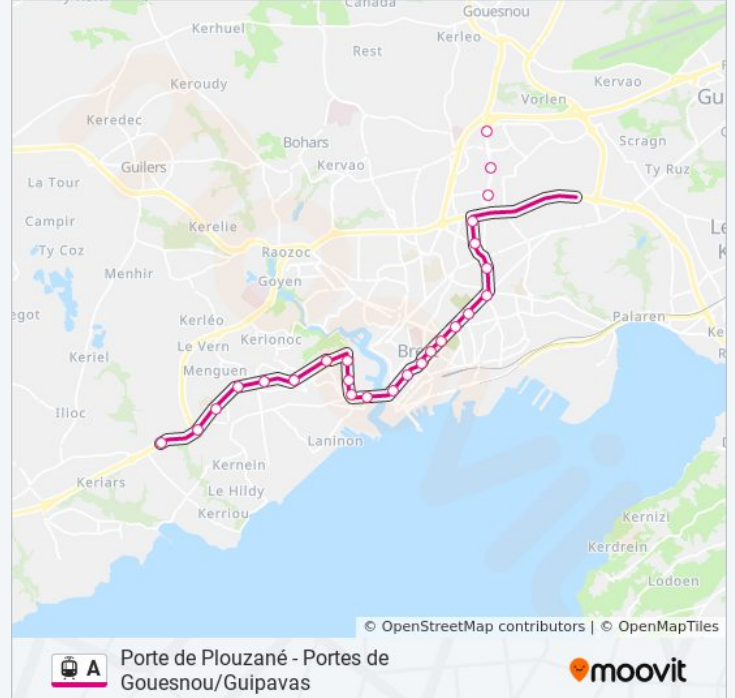

Direction: Porte Gouesnou

25 arrêts

[VOIR LES HORAIRES DE LA LIGNE](#)

Porte De Plouzané

Fort Montbarey

Keranroux

Coat Tan

Vali Hir

Informations de la ligne A de tram

Direction: Porte Plouzané

Arrêts: 25

Durée du Trajet: 40 min

Récapitulatif de la ligne:

Dupuy De Lôme

Polygone

Vali Hir

Coat Tan

Keranroux

Fort Montbarey

Porte De Plouzané

Les horaires et trajets sur une carte de la ligne A de tram sont disponibles dans un fichier PDF hors-ligne sur moovitapp.com. Utilisez le [Appli Moovit](#) pour voir les horaires de bus, train ou métro en temps réel, ainsi que les instructions étape par étape pour tous les transports publics à Brest.