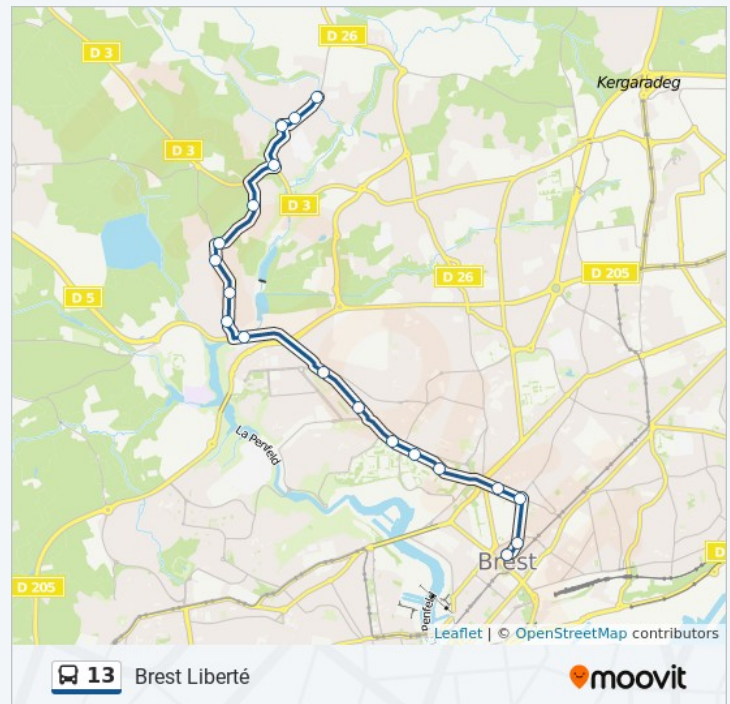

La ligne 13 de bus (Bohars Pte Gare) a 2 itinéraires. Pour les jours de la semaine, les heures de service sont:

(1) Bohars Pte Gare: 06:11 - 23:04(2) Brest Liberté: 05:49 - 22:30

Utilisez l'application Moovit pour trouver la station de la ligne 13 de bus la plus proche et savoir quand la prochaine ligne 13 de bus arrive.

## Direction: Brest Liberté

18 arrêts

[VOIR LES HORAIRES DE LA LIGNE](#)

Petite Gare  
Pen Ar Guear  
Bohars Bourg  
Chapelle  
Beuzit  
Kerguillo  
Seguin  
Roz Vian  
Lannoc  
Etang  
Bergot  
Le Gorgeu  
Kermenguy  
Bouguen  
Universités  
Foch  
Hôpital Morvan  
Liberté Morvan

## Horaires de la ligne 13 de bus

Horaires de l'itinéraire Brest Liberté:

lundi	05:49 - 22:30
mardi	05:49 - 22:30
mercredi	05:49 - 22:30
jeudi	05:49 - 22:30
vendredi	05:49 - 22:30
samedi	05:49 - 22:30
dimanche	08:30 - 22:30

## Informations de la ligne 13 de bus

**Direction:** Brest Liberté

**Arrêts:** 18

**Durée du Trajet:** 19 min

**Récapitulatif de la ligne:**

Les horaires et trajets sur une carte de la ligne 13 de bus sont disponibles dans un fichier PDF hors-ligne sur [moovitapp.com](https://moovitapp.com). Utilisez le [Appli Moovit](#) pour voir les horaires de bus, train ou métro en temps réel, ainsi que les instructions étape par étape pour tous les transports publics à Brest.