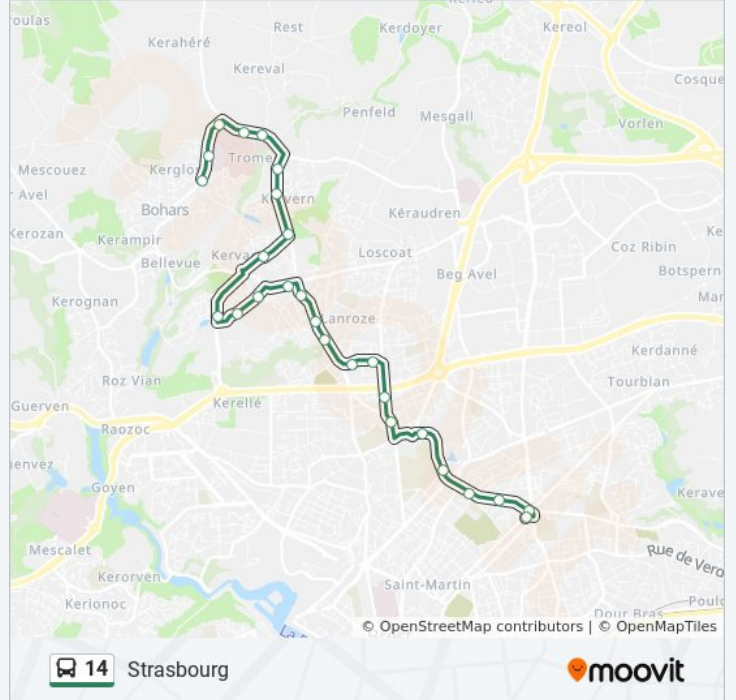

## Informations de la ligne 14 de bus

**Direction:** Strasbourg

**Arrêts:** 27

**Durée du Trajet:** 26 min

**Récapitulatif de la ligne:**

Chapalain

St Christophe

Mirabeau

Jules Lesven

Kerichen Lesven

Hoche

Braille

Strasbourg A. Louppe

Strasbourg Jaurès

Les horaires et trajets sur une carte de la ligne 14 de bus sont disponibles dans un fichier PDF hors-ligne sur [moovitapp.com](https://moovitapp.com). Utilisez le [Appli Moovit](#) pour voir les horaires de bus, train ou métro en temps réel, ainsi que les instructions étape par étape pour tous les transports publics à Brest.