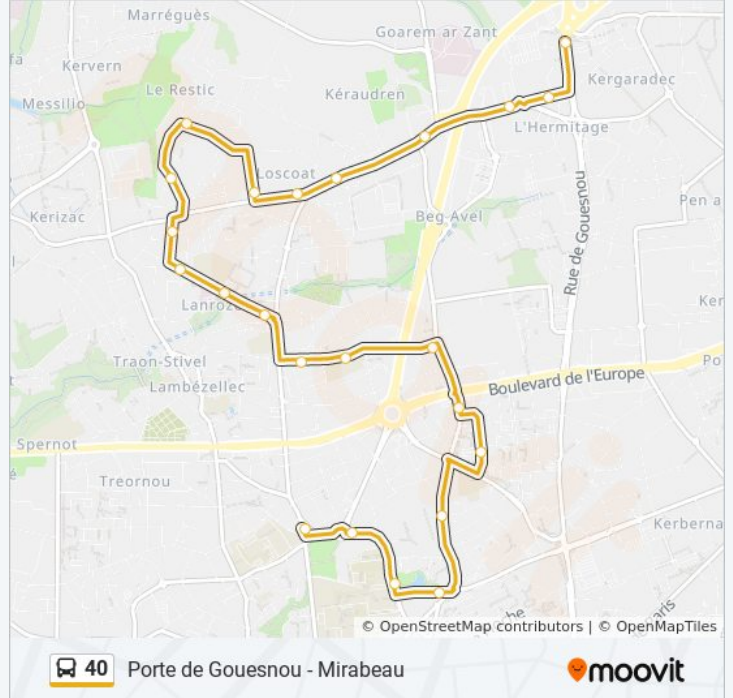

La ligne 40 de bus (Porte de Gouesnou - Mirabeau) a 2 itinéraires. Pour les jours de la semaine, les heures de service sont:

(1) Mirabeau: 07:19 - 12:55(2) Porte De Gouesnou: 12:07 - 17:30

Utilisez l'application Moovit pour trouver la station de la ligne 40 de bus la plus proche et savoir quand la prochaine ligne 40 de bus arrive.

Direction: Mirabeau

23 arrêts

[VOIR LES HORAIRES DE LA LIGNE](#)

Pte De Gouesnou
Lagadec
Keruchen
Keraudren
Niepce
Poul Ar Feunteun
Hérault
Restic
Perros
Broussais
Dunant
Lanroze
St Vincent
Le Nobletz
Pen Ar C'Hleuz
Kermaria
Paulet
Watteau
Kerzu
Choiseul
Kerichen Lesven

Horaires de la ligne 40 de bus

Horaires de l'itinéraire Mirabeau:

lundi	07:19 - 12:55
mardi	07:19 - 12:55
mercredi	07:19 - 08:22
jeudi	07:19 - 12:55
vendredi	07:19 - 12:55
samedi	Pas Opérationnel
dimanche	Pas Opérationnel

Informations de la ligne 40 de bus**Direction:** Mirabeau**Arrêts:** 23**Durée du Trajet:** 26 min**Récapitulatif de la ligne:**

Jules Lesven

Mirabeau

Direction: Porte De Gouesnou

25 arrêts

[VOIR LES HORAIRES DE LA LIGNE](#)