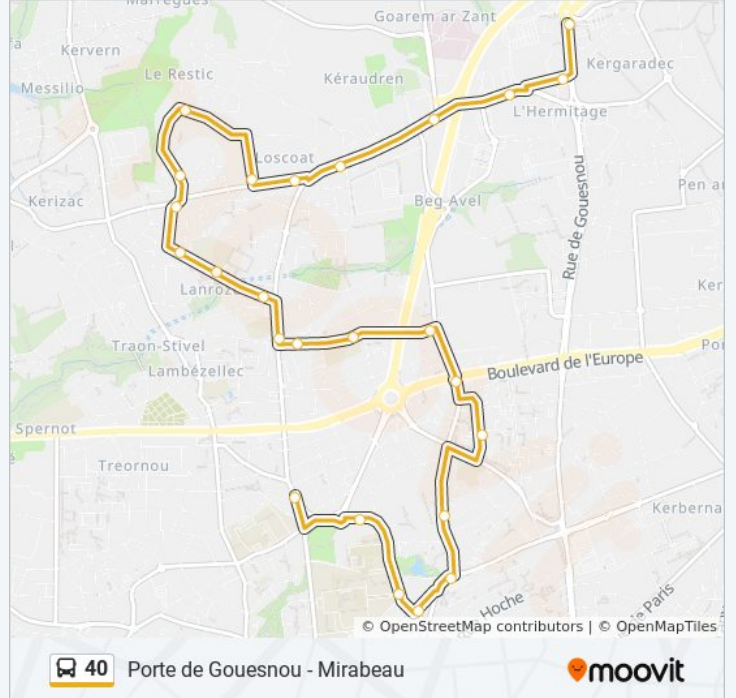

Hérault

Poul Ar Feunteun

Niepce

Keraudren

Keruchen

Lagadec

Pte De Gouesnou

Les horaires et trajets sur une carte de la ligne 40 de bus sont disponibles dans un fichier PDF hors-ligne sur moovitapp.com. Utilisez le [Appli Moovit](#) pour voir les horaires de bus, train ou métro en temps réel, ainsi que les instructions étape par étape pour tous les transports publics à Brest.

[À propos de Moovit](#) • [Solutions MaaS](#) • [Pays disponibles](#) • [Communauté Moovit](#)

© 2024 Moovit - Tous droits réservés

**Consultez les horaires
d'arrivée en direct**