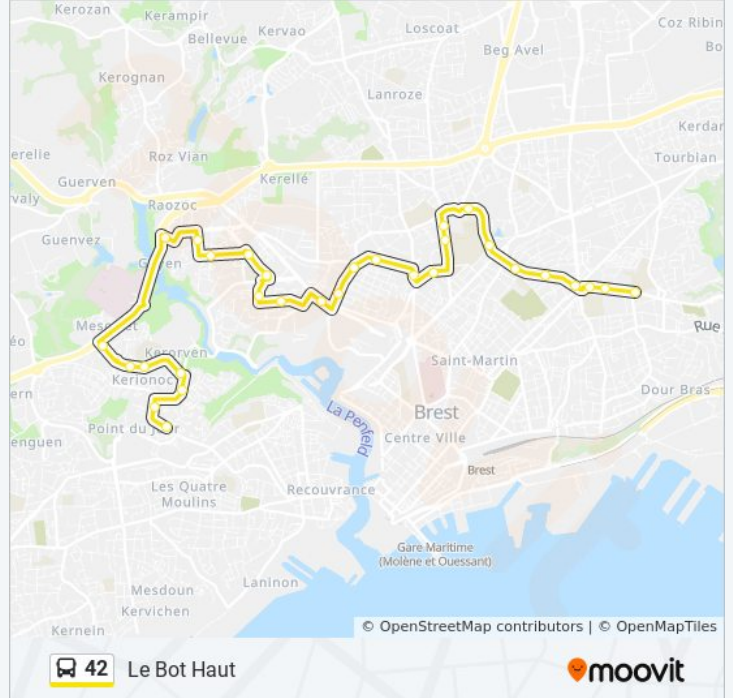

Kerinou

Somme Py

Kerichen Lycée

Blum

Jules Lesven

Kerichen Lesven

Hoche

Braille

Strasbourg A. Louppe

Strasbourg Rte De Quimper

Stade F. Le Blé

Le Bot Haut

Direction: Warspite

34 arrêts

[VOIR LES HORAIRES DE LA LIGNE](#)

Le Bot Haut

Stade F. Le Blé

Strasbourg Rte De Quimper

Strasbourg A. Louppe

Braille

Hoche

Kerichen Lesven

Jules Lesven

Blum

Kerichen Lycée

Somme Py

Kerinou

Drogou

Cuirassé

Langevin

Kermenguy

Napoléon III

Horaires de la ligne 42 de bus

Horaires de l'itinéraire Warspite:

lundi	12:02 - 17:32
mardi	12:02 - 17:32
mercredi	12:02
jeudi	12:02 - 17:32
vendredi	12:02 - 17:32
samedi	Pas Opérationnel
dimanche	Pas Opérationnel

Informations de la ligne 42 de bus

Direction: Warspite

Arrêts: 34

Durée du Trajet: 40 min

Récapitulatif de la ligne: