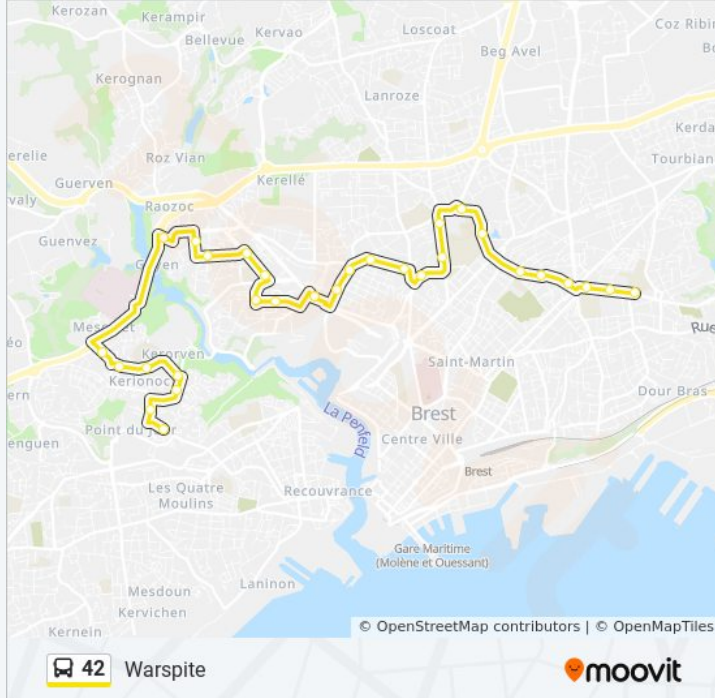

Direction: Le Bot Haut

33 arrêts

[VOIR LES HORAIRES DE LA LIGNE](#)

Warspite
Schubert
Michel-Ange
Kant
Amiral Ronarc'H
Le Greco
Prigent
Quizac
Gascogne
Dauphiné
Languedoc
Vendée
Normandie
Clauzel
Garnier
Baratier
Napoléon III
Kermenguy
Langevin
Cuirassé
Drogou

Informations de la ligne 42 de bus

Direction: Warspite

Arrêts: 34

Durée du Trajet: 40 min

Récapitulatif de la ligne:

Baratier

Kergoat

Garnier

Clauzel

Normandie

Vendée

Languedoc

Dauphiné

Gascogne

Quizac

Prigent

Le Greco

Amiral Ronarc'H

Kant

Michel-Ange

Schubert

Warspite

Les horaires et trajets sur une carte de la ligne 42 de bus sont disponibles dans un fichier PDF hors-ligne sur moovitapp.com. Utilisez le [Appli Moovit](#) pour voir les horaires de bus, train ou métro en temps réel, ainsi que les instructions étape par étape pour tous les transports publics à Brest.