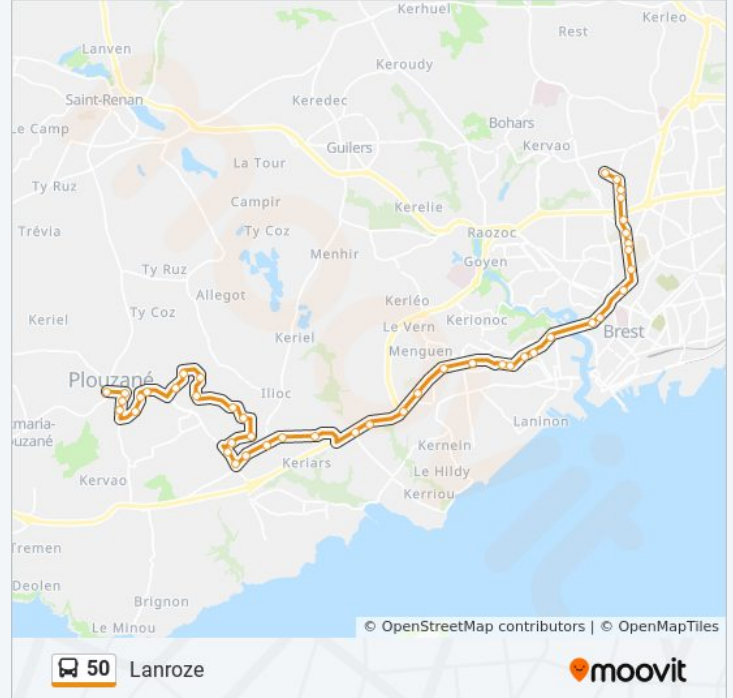

Château D'Eau

Porte De Plouzané

Fort Montbarey

Keranroux

Coat Tan

Vali Hir

Polygone

Beumanoir

Kerichen Lycée

Blum

Mirabeau

St Christophe

Giloux

Lambézellec

St Vincent

Lanroze

**Direction: Mirabeau**

40 arrêts

[VOIR LES HORAIRES DE LA LIGNE](#)

Plouzané Bourg

Mouettes

Lourc'H

Landréan

Cloître