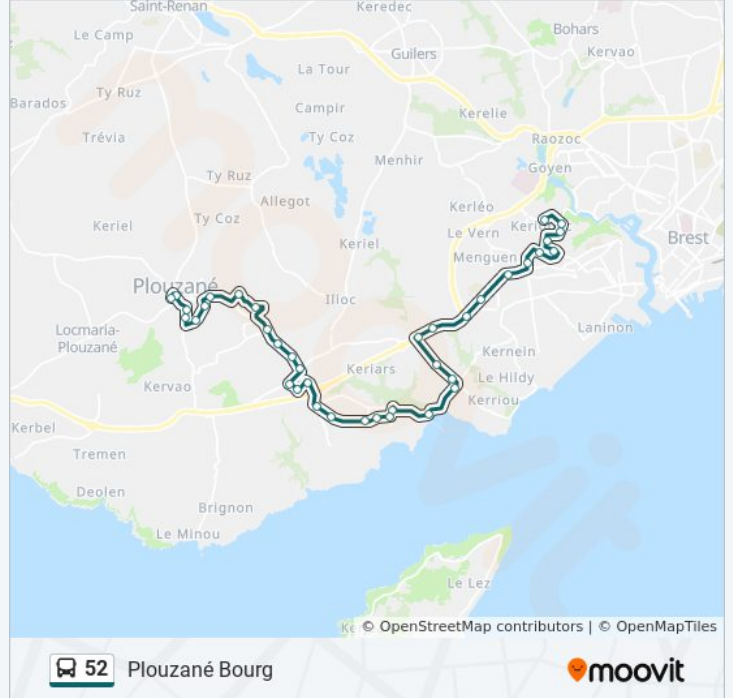

### Direction: Plouzané Bourg

38 arrêts

[VOIR LES HORAIRES DE LA LIGNE](#)

Amiral Ronarc'H

Kant

Michel-Ange

Schubert

Warspite

Tallinn

Kerfeunteun

Coat Tan

Keranroux

Fort Montbarey

Porte De Plouzané

Château D'Eau

### Informations de la ligne 52 de bus

**Direction:** Plouzané Bourg

**Arrêts:** 38

**Durée du Trajet:** 45 min

**Récapitulatif de la ligne:**

Portzic  
Mimosas  
Cosquer  
Plage Ste Anne  
Piccard  
De Rochon  
Ecoles  
Technopôle  
Faraday  
Croas-Ar-Go  
Kerhourlo  
Branly  
Gonio  
Enclos  
Commerce  
Kerarrouz  
Mescouezel  
Plouzané Mairie  
Malmanche  
Penhuel  
Aber-Ildut  
Cloître  
Landréan  
Lourc'H  
Kilrush  
Plouzané Bourg