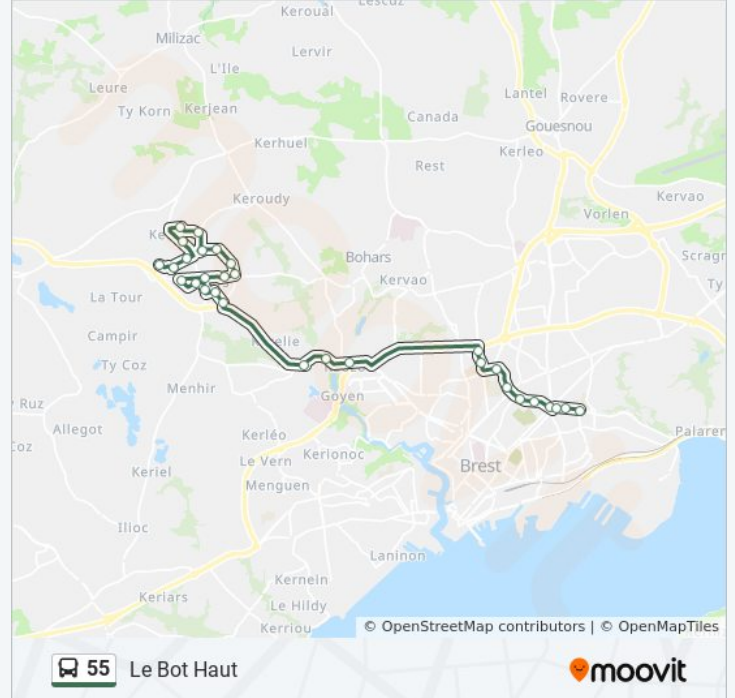

55

Le Bot Haut

Téléchargez

La ligne 55 de bus (Le Bot Haut) a 2 itinéraires. Pour les jours de la semaine, les heures de service sont:

(1) Le Bot Haut: 07:00(2) Roberval: 16:30 - 17:32

Utilisez l'application Moovit pour trouver la station de la ligne 55 de bus la plus proche et savoir quand la prochaine ligne 55 de bus arrive.

Direction: Le Bot Haut

30 arrêts

[VOIR LES HORAIRES DE LA LIGNE](#)

Roberval
Poull-Pren
Camélias
Manet
Châtaigniers
Kerzespez
Roudous
La Source
Kerouriat
Croas Ar Pennoc
Daurat
Guilers Eglise
Kermengleuz
Kerionoc
Guilers Mairie
Lancelot
Coat Mez
Penfeld
Gouez
Etang
St Christophe

Direction: Le Bot Haut

Arrêts: 30

Durée du Trajet: 52 min

Récapitulatif de la ligne:

Mirabeau

Jules Lesven

Kerichen Lesven

Hoche

Braille

Strasbourg A. Louppe

Strasbourg Rte De Quimper

Stade F. Le Blé

Le Bot Haut

Direction: Roberval

32 arrêts

[VOIR LES HORAIRES DE LA LIGNE](#)