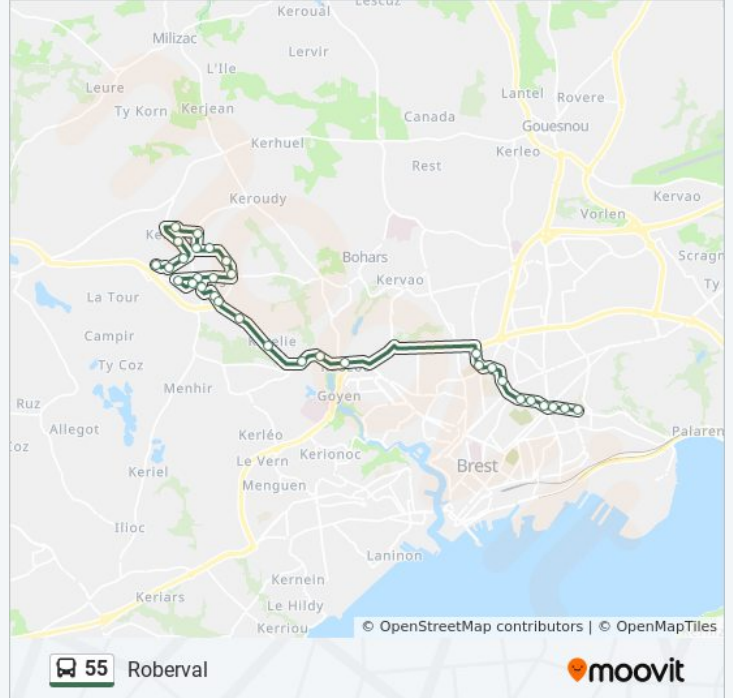

Kerionoc

Kermengleuz

Guilers Eglise

Daurat

Croas Ar Pennoc

Kerouriat

La Source

Roudous

Kerzespez

Châtaigniers

Manet

Camélias

Poull-Pren

Roberval

Les horaires et trajets sur une carte de la ligne 55 de bus sont disponibles dans un fichier PDF hors-ligne sur moovitapp.com. Utilisez le [Appli Moovit](#) pour voir les horaires de bus, train ou métro en temps réel, ainsi que les instructions étape par étape pour tous les transports publics à Brest.

[À propos de Moovit](#) • [Solutions MaaS](#) • [Pays disponibles](#) • [Communauté Moovit](#)

© 2024 Moovit - Tous droits réservés

**Consultez les horaires
d'arrivée en direct**